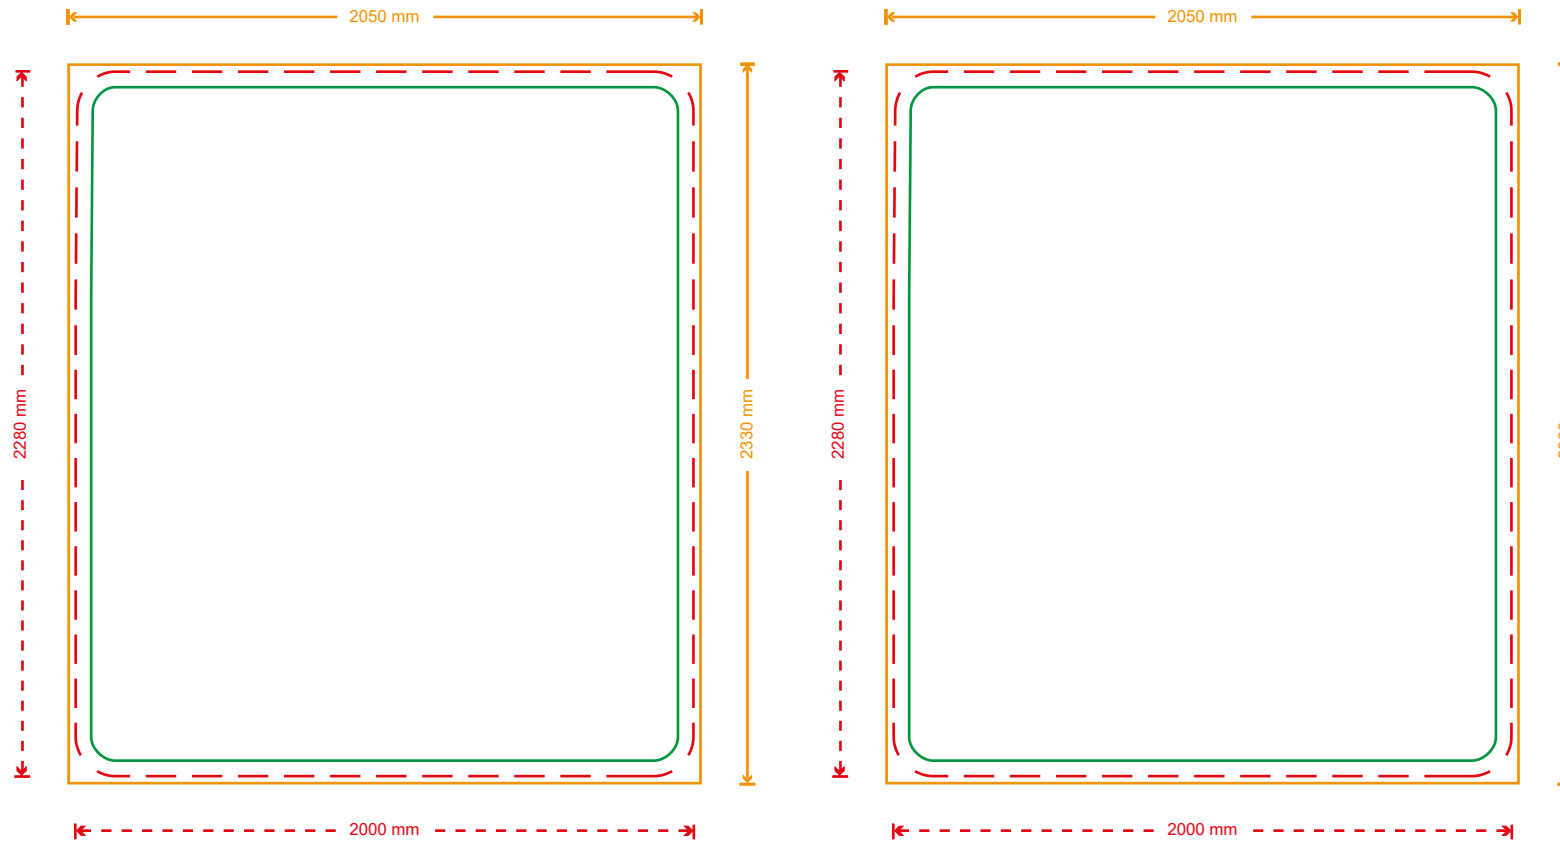

Druckformat **Messetheke Zipp M**

Maße: 151 x 105 cm

-  gut lesbare Druckfläche
-  Saum
-  Druckformat

Druckformat **Messetheke Zipp L**

Maße: 224 x 105 cm

-  gut lesbare Druckfläche
-  Saum
-  Druckformat
-  Faltlinie

Druckformat **Messetheke Zipp XL**

Maße: 468 x 105 cm

-  gut lesbare Druckfläche
-  Saum
-  Druckformat
-  Faltnie

Druckformat **Messedisplay Classic S**

Vorderseite: 155x 233 cm

Rückseite: 155 x 233 cm

-  gut lesbare Druckfläche
-  Saum
-  Druckformat

Druckformat **Messedisplay Classic M**

Vorderseite: 205 x 233 cm

Rückseite: 205 x 233 cm

-  gut lesbare Druckfläche
-  Saum
-  Druckformat

Druckformat **Messedisplay Classic L**

Vorderseite: 255 x 233 cm

Rückseite: 255 x 233cm

-  gut lesbare Druckfläche
-  Saum
-  Druckformat

Druckformat **Messedisplay Classic XL**

Vorderseite: 305 x 233 cm

-  gut lesbare Druckfläche
-  Saum
-  Druckformat

Druckformat **Messedisplay Classic XL**