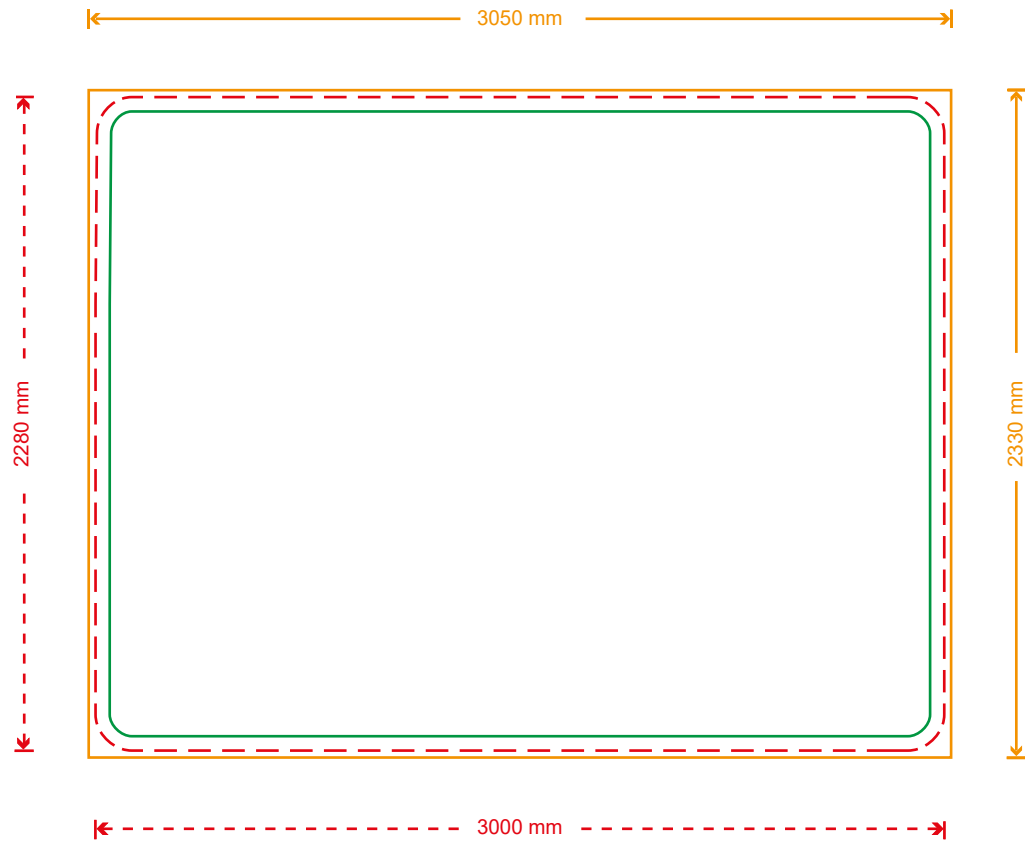

Druckformat **Messetheke Zipp M**

Maße: 151 x 105 cm

-  gut lesbare Druckfläche
-  Saum
-  Druckformat

Druckformat **Messetheke Zipp L**

Maße: 224 x 105 cm

-  gut lesbare Druckfläche
-  Saum
-  Druckformat
-  Faltlinie

Druckformat **Messetheke Zipp XL**

Maße: 468 x 105 cm

-  gut lesbare Druckfläche
-  Saum
-  Druckformat
-  Faltnie

Druckformat **Messedisplay Classic S**

Vorderseite: 155x 233 cm

Rückseite: 155 x 233 cm

-  gut lesbare Druckfläche
-  Saum
-  Druckformat

Druckformat **Messedisplay Classic M**

Vorderseite: 205 x 233 cm

Rückseite: 205 x 233 cm

-  gut lesbare Druckfläche
-  Saum
-  Druckformat

Druckformat **Messedisplay Classic L**

Vorderseite: 255 x 233 cm

Rückseite: 255 x 233cm

-  gut lesbare Druckfläche
-  Saum
-  Druckformat

Druckformat **Messedisplay Classic XL**

Vorderseite: 305 x 233 cm

-  gut lesbare Druckfläche
-  Saum
-  Druckformat

Druckformat **Messedisplay Classic XL**