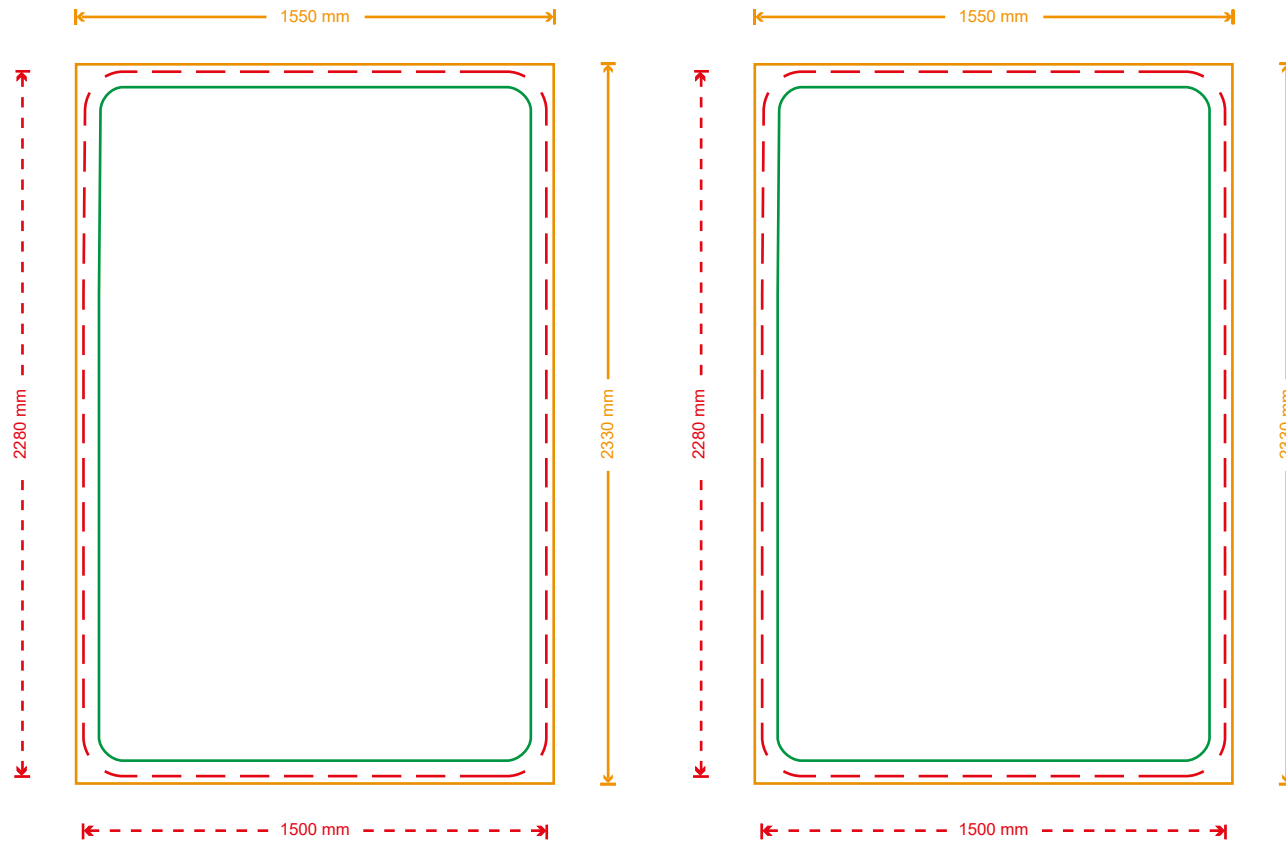

Druckformat **Messetheke Zipp M**

Maße: 151 x 105 cm

-  gut lesbare Druckfläche
-  Saum
-  Druckformat

Druckformat **Messetheke Zipp L**

Maße: 224 x 105 cm

-  gut lesbare Druckfläche
-  Saum
-  Druckformat
-  Faltlinie

Druckformat **Messetheke Zipp XL**

Maße: 468 x 105 cm

-  gut lesbare Druckfläche
-  Saum
-  Druckformat
-  Faltnie

Druckformat **Messedisplay Classic S**

Vorderseite: 155x 233 cm

Rückseite: 155 x 233 cm

-  gut lesbare Druckfläche
-  Saum
-  Druckformat

Druckformat **Messedisplay Classic M**

Vorderseite: 205 x 233 cm

Rückseite: 205 x 233 cm

-  gut lesbare Druckfläche
-  Saum
-  Druckformat

Druckformat **Messedisplay Classic L**

Vorderseite: 255 x 233 cm

Rückseite: 255 x 233cm

-  gut lesbare Druckfläche
-  Saum
-  Druckformat

Druckformat **Messedisplay Classic XL**

Vorderseite: 305 x 233 cm

-  gut lesbare Druckfläche
-  Saum
-  Druckformat

Druckformat **Messedisplay Classic XL**