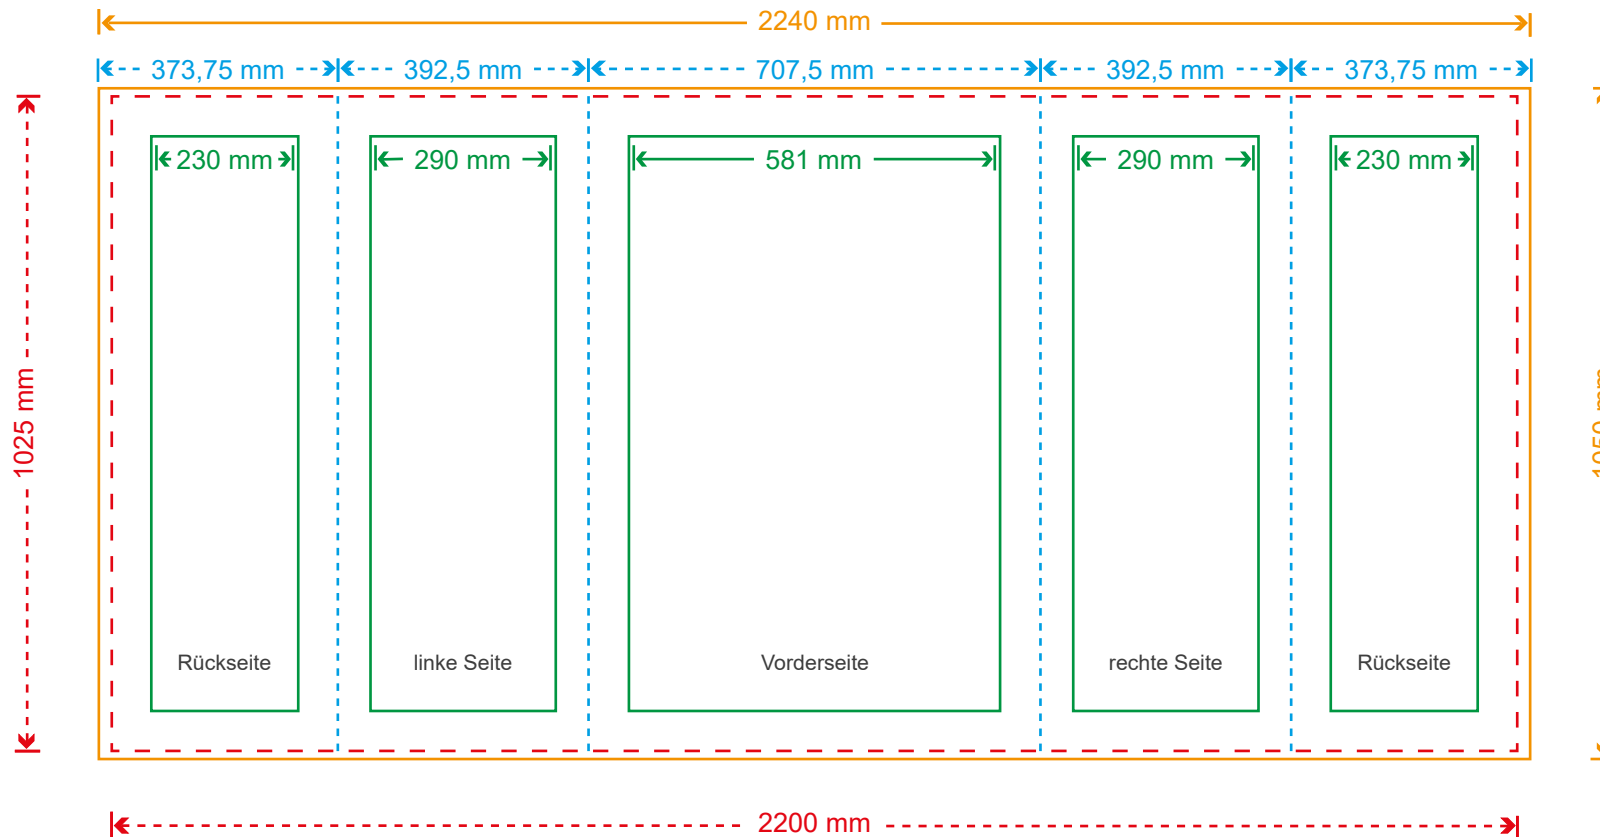

Druckformat **Messetheke Zipp M**

Maße: 151 x 105 cm

-  gut lesbare Druckfläche
-  Saum
-  Druckformat

Druckformat **Messetheke Zipp L**

Maße: 224 x 105 cm

-  gut lesbare Druckfläche
-  Saum
-  Druckformat
-  Faltlinie

Druckformat **Messetheke Zipp XL**

Maße: 468 x 105 cm

-  gut lesbare Druckfläche
-  Saum
-  Druckformat
-  Faltnie

Druckformat **Messedisplay Classic S**

Vorderseite: 155x 233 cm

Rückseite: 155 x 233 cm

-  gut lesbare Druckfläche
-  Saum
-  Druckformat

Druckformat **Messedisplay Classic M**

Vorderseite: 205 x 233 cm

Rückseite: 205 x 233 cm

-  gut lesbare Druckfläche
-  Saum
-  Druckformat

Druckformat **Messedisplay Classic L**

Vorderseite: 255 x 233 cm

Rückseite: 255 x 233cm

-  gut lesbare Druckfläche
-  Saum
-  Druckformat

Druckformat **Messedisplay Classic XL**

Vorderseite: 305 x 233 cm

-  gut lesbare Druckfläche
-  Saum
-  Druckformat

Druckformat **Messedisplay Classic XL**