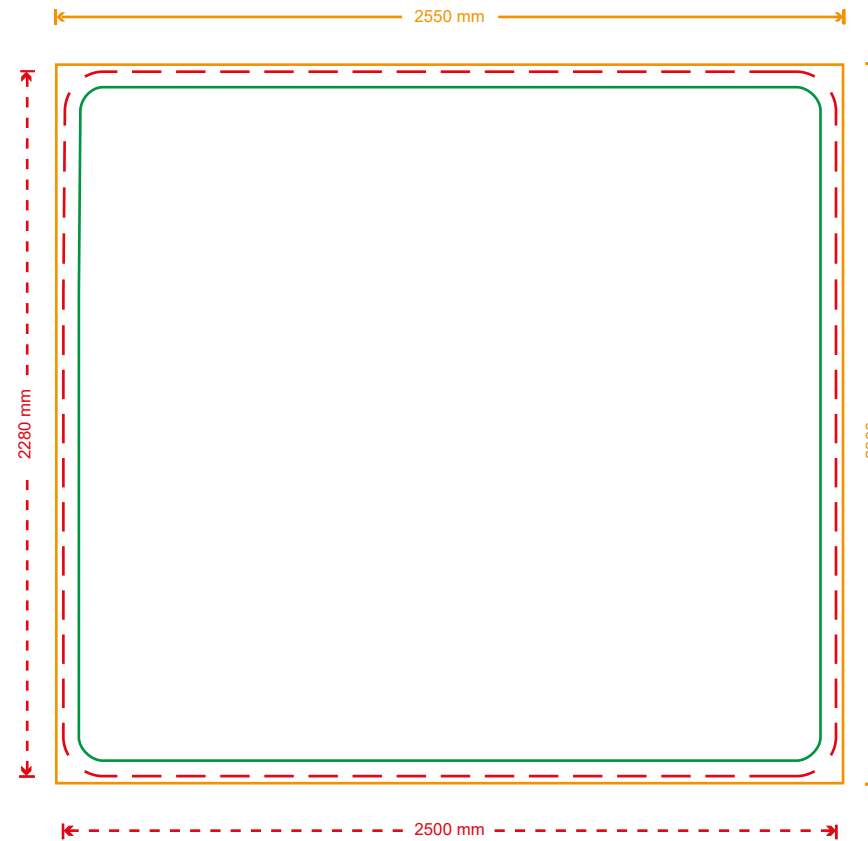

Druckformat **Messetheke Zipp M**

Maße: 151 x 105 cm

-  gut lesbare Druckfläche
-  Saum
-  Druckformat

Druckformat **Messetheke Zipp L**

Maße: 224 x 105 cm

-  gut lesbare Druckfläche
-  Saum
-  Druckformat
-  Faltlinie

Druckformat **Messetheke Zipp XL**

Maße: 468 x 105 cm

-  gut lesbare Druckfläche
-  Saum
-  Druckformat
-  Faltnie

Druckformat **Messedisplay Classic S**

Vorderseite: 155x 233 cm

Rückseite: 155 x 233 cm

-  gut lesbare Druckfläche
-  Saum
-  Druckformat

Druckformat **Messedisplay Classic M**

Vorderseite: 205 x 233 cm

Rückseite: 205 x 233 cm

-  gut lesbare Druckfläche
-  Saum
-  Druckformat

Druckformat **Messedisplay Classic L**

Vorderseite: 255 x 233 cm

Rückseite: 255 x 233cm

-  gut lesbare Druckfläche
-  Saum
-  Druckformat

Druckformat **Messedisplay Classic XL**

Vorderseite: 305 x 233 cm

-  gut lesbare Druckfläche
-  Saum
-  Druckformat

Druckformat **Messedisplay Classic XL**