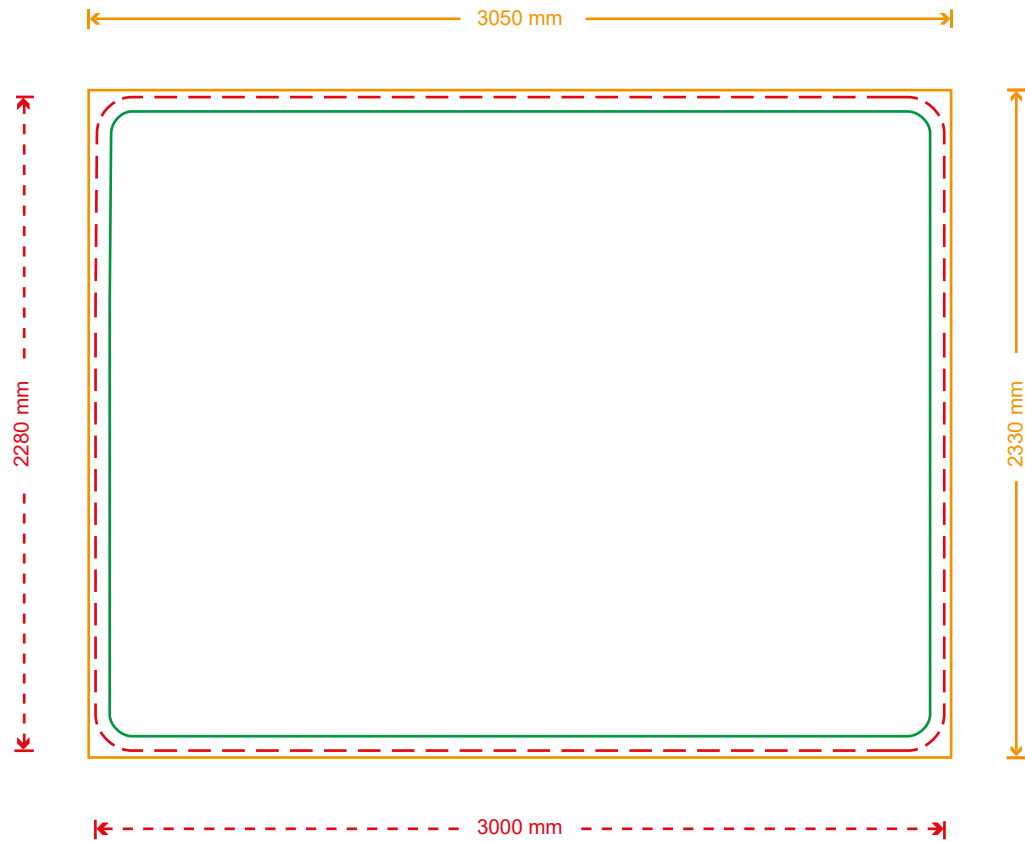

Druckformat **Messetheke Zipp XL**

Maße: 468 x 105 cm

-  gut lesbare Druckfläche
-  Saum
-  Druckformat
-  Faltnie

Druckformat **Messedisplay Classic S**

Vorderseite: 155x 233 cm

Rückseite: 155 x 233 cm

-  gut lesbare Druckfläche
-  Saum
-  Druckformat

Druckformat **Messedisplay Classic M**

Vorderseite: 205 x 233 cm

Rückseite: 205 x 233 cm

-  gut lesbare Druckfläche
-  Saum
-  Druckformat

Druckformat **Messedisplay Classic L**

Vorderseite: 255 x 233 cm

Rückseite: 255 x 233cm

-  gut lesbare Druckfläche
-  Saum
-  Druckformat

Druckformat **Messedisplay Classic XL**

Vorderseite: 305 x 233 cm

-  gut lesbare Druckfläche
-  Saum
-  Druckformat

Druckformat **Messedisplay Classic XL**

Rückseite: 305 x 233 cm

-  gut lesbare Druckfläche
-  Saum
-  Druckformat