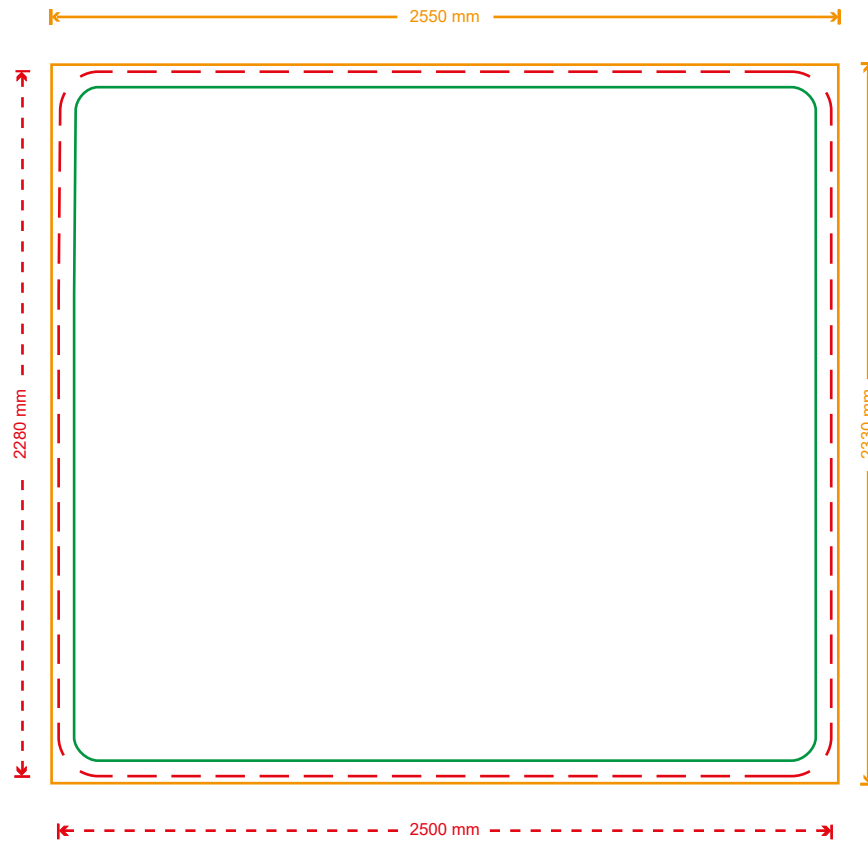

Druckformat **Messetheke Zipp M**

Maße: 151 x 105 cm

-  gut lesbare Druckfläche
-  Saum
-  Druckformat

Druckformat **Messetheke Zipp L**

Maße: 224 x 105 cm

-  gut lesbare Druckfläche
-  Saum
-  Druckformat
-  Faltlinie

Druckformat **Messetheke Zipp XL**

Maße: 468 x 105 cm

-  gut lesbare Druckfläche
-  Saum
-  Druckformat
-  Faltnie

Druckformat **Messedisplay Classic S**

Vorderseite: 155x 233 cm

Rückseite: 155 x 233 cm

-  gut lesbare Druckfläche
-  Saum
-  Druckformat

Druckformat **Messedisplay Classic M**

Vorderseite: 205 x 233 cm

Rückseite: 205 x 233 cm

-  gut lesbare Druckfläche
-  Saum
-  Druckformat

Druckformat **Messedisplay Classic L**

Vorderseite: 255 x 233 cm

Rückseite: 255 x 233cm

-  gut lesbare Druckfläche
-  Saum
-  Druckformat

Druckformat **Messedisplay Classic XL**

Vorderseite: 305 x 233 cm

-  gut lesbare Druckfläche
-  Saum
-  Druckformat

Druckformat **Messedisplay Classic XL**