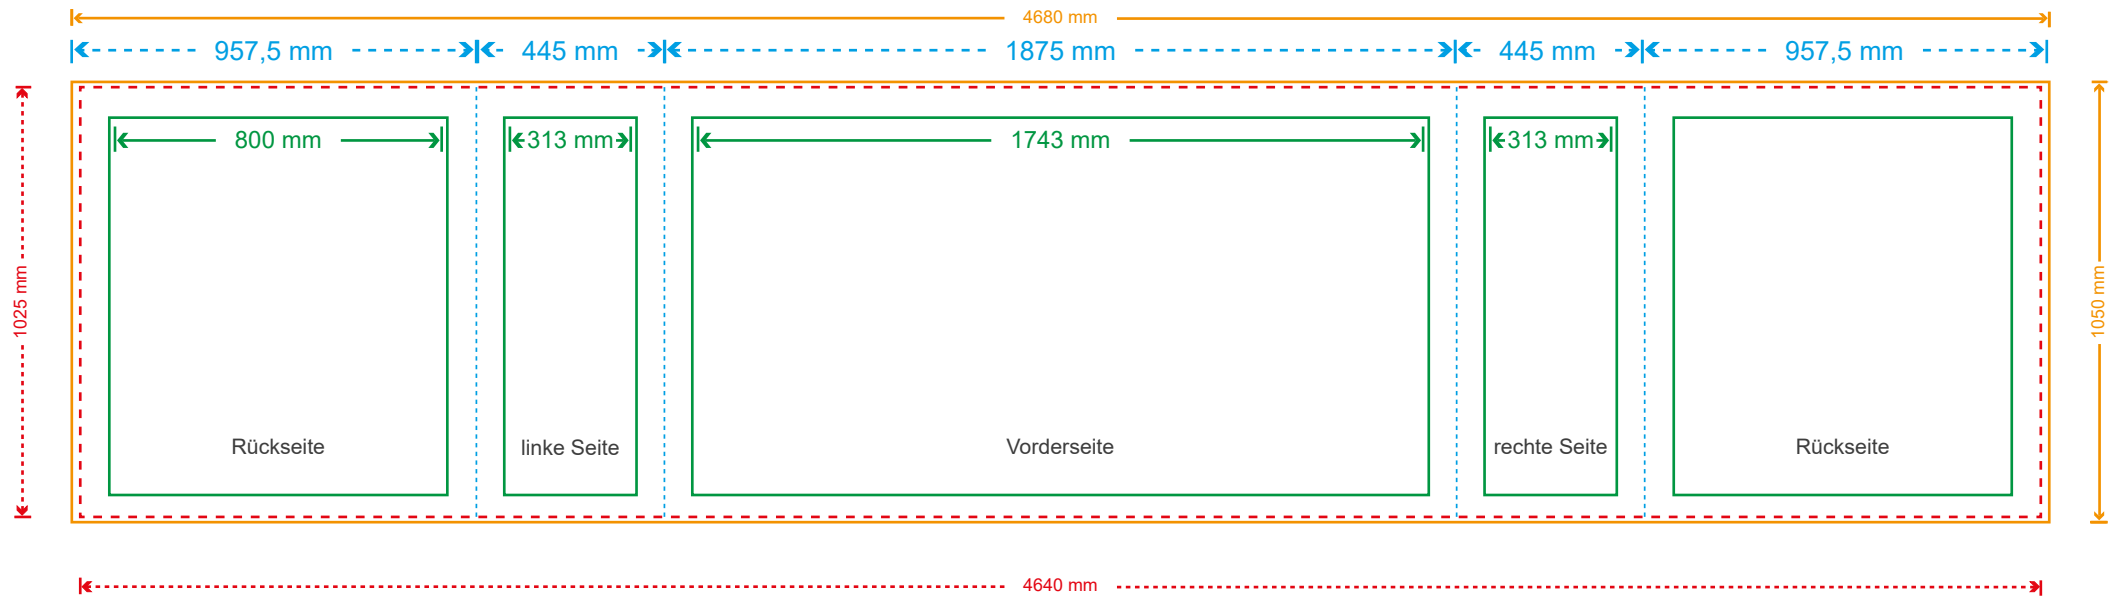

Druckformat **Messetheke Zipp M**

Maße: 151 x 105 cm

-  gut lesbare Druckfläche
-  Saum
-  Druckformat

Druckformat **Messetheke Zipp L**

Maße: 224 x 105 cm

-  gut lesbare Druckfläche
-  Saum
-  Druckformat
-  Faltlinie

Druckformat **Messetheke Zipp XL**

Maße: 468 x 105 cm

-  gut lesbare Druckfläche
-  Saum
-  Druckformat
-  Faltnie

Druckformat **Messedisplay Classic S**

Vorderseite: 155x 233 cm

Rückseite: 155 x 233 cm

-  gut lesbare Druckfläche
-  Saum
-  Druckformat

Druckformat **Messedisplay Classic M**

Vorderseite: 205 x 233 cm

Rückseite: 205 x 233 cm

-  gut lesbare Druckfläche
-  Saum
-  Druckformat

Druckformat **Messedisplay Classic L**

Vorderseite: 255 x 233 cm

Rückseite: 255 x 233cm

-  gut lesbare Druckfläche
-  Saum
-  Druckformat

Druckformat **Messedisplay Classic XL**

Vorderseite: 305 x 233 cm

-  gut lesbare Druckfläche
-  Saum
-  Druckformat

Druckformat **Messedisplay Classic XL**