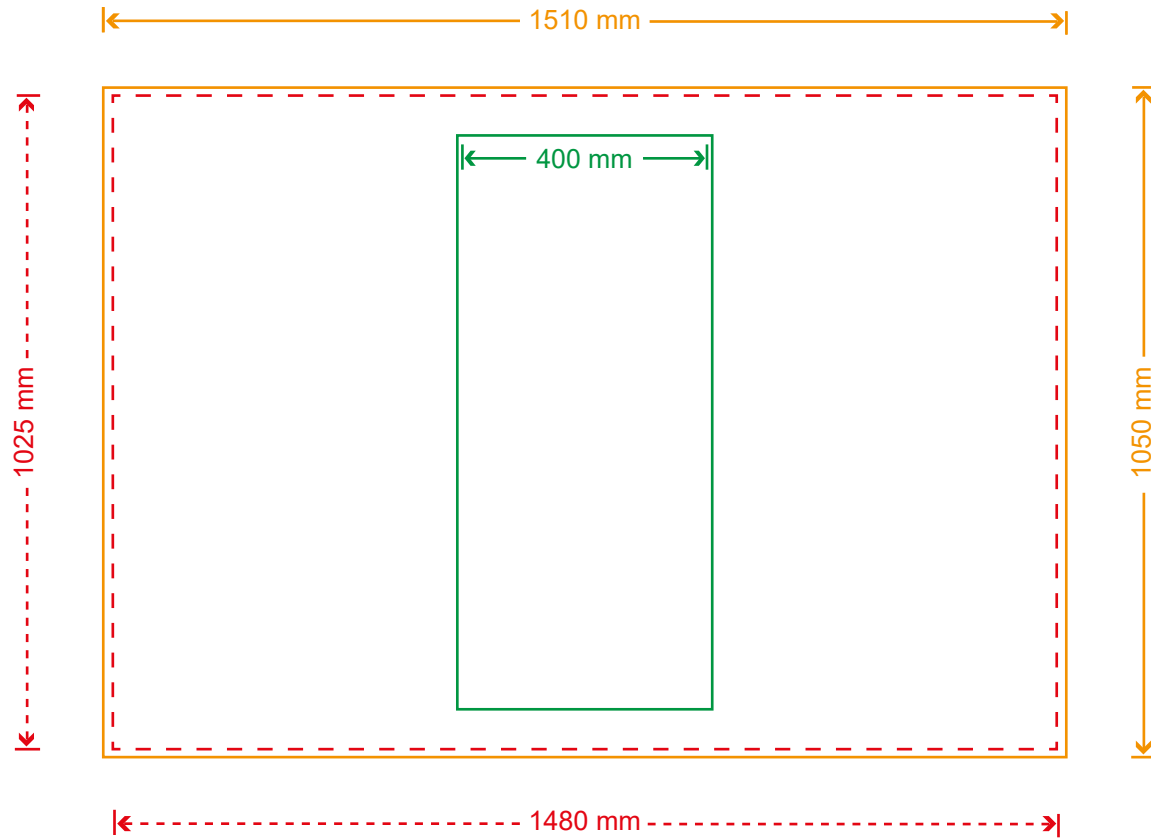

Druckformat **Messetheke Zipp M**

Maße: 151 x 105 cm

-  gut lesbare Druckfläche
-  Saum
-  Druckformat

Druckformat **Messetheke Zipp L**

Maße: 224 x 105 cm

-  gut lesbare Druckfläche
-  Saum
-  Druckformat
-  Faltlinie

Druckformat **Messetheke Zipp XL**

Maße: 468 x 105 cm

-  gut lesbare Druckfläche
-  Saum
-  Druckformat
-  Faltnie

Druckformat **Messedisplay Classic S**

Vorderseite: 155x 233 cm

Rückseite: 155 x 233 cm

-  gut lesbare Druckfläche
-  Saum
-  Druckformat

Druckformat **Messedisplay Classic M**

Vorderseite: 205 x 233 cm

Rückseite: 205 x 233 cm

-  gut lesbare Druckfläche
-  Saum
-  Druckformat

Druckformat **Messedisplay Classic L**

Vorderseite: 255 x 233 cm

Rückseite: 255 x 233cm

-  gut lesbare Druckfläche
-  Saum
-  Druckformat

Druckformat **Messedisplay Classic XL**

Vorderseite: 305 x 233 cm

-  gut lesbare Druckfläche
-  Saum
-  Druckformat

Druckformat **Messedisplay Classic XL**