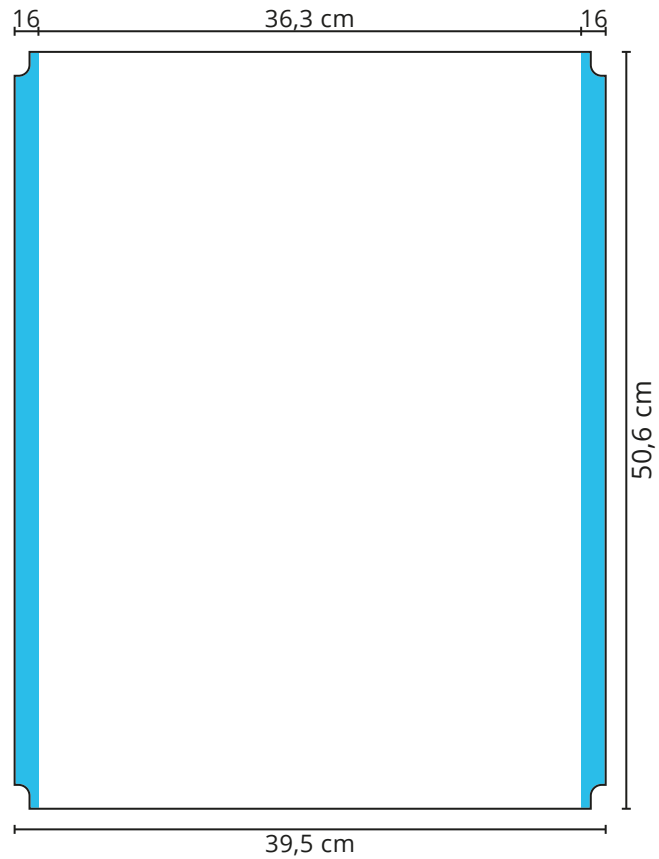

Druckformat **Messevitrine**

Maße pro Paneel: 39,5 x 50,6 cm (8x)

 gut lesbare Druckfläche

 verdeckter Bereich

Zu beachten:

Bitte platzieren Sie keine Logos, Schriftzüge oder andere wichtigen Objekte in den blau markierten Bereichen, da diese hinter dem Rahmen liegen.

Druckformat **Faltdisplay Expo Gebogen 4x3 - Wand 1**

Front: 268,8 x 223,6 cm (hier optional die Rückseite des Wandflügels)

-  gut lesbare Druckfläche
-  Frontal nicht sichtbare Druckfläche
-  Schnittkante
-  Vorhang

Druckformat **Faltdisplay Expo Gerade - Wand 2**

Rückseite: 392,4 x 223,6 cm (optional)

-  gut lesbare Druckfläche
-  Rundung bzw. frontal nicht sichtbare Druckfläche
-  Schnittkante
-  Vorhang

Zu beachten:

Druckformat **Faltdisplay Expo Gerade 3x3 - Wand 4**

Front: 353,7 x 223,6 cm

Rückseite: 219,3 x 223,6 cm (optional)

-  gut lesbare Druckfläche
-  Rundung bzw. frontal nicht sichtbare Druckfläche
-  Schnittkante
-  Vorhang