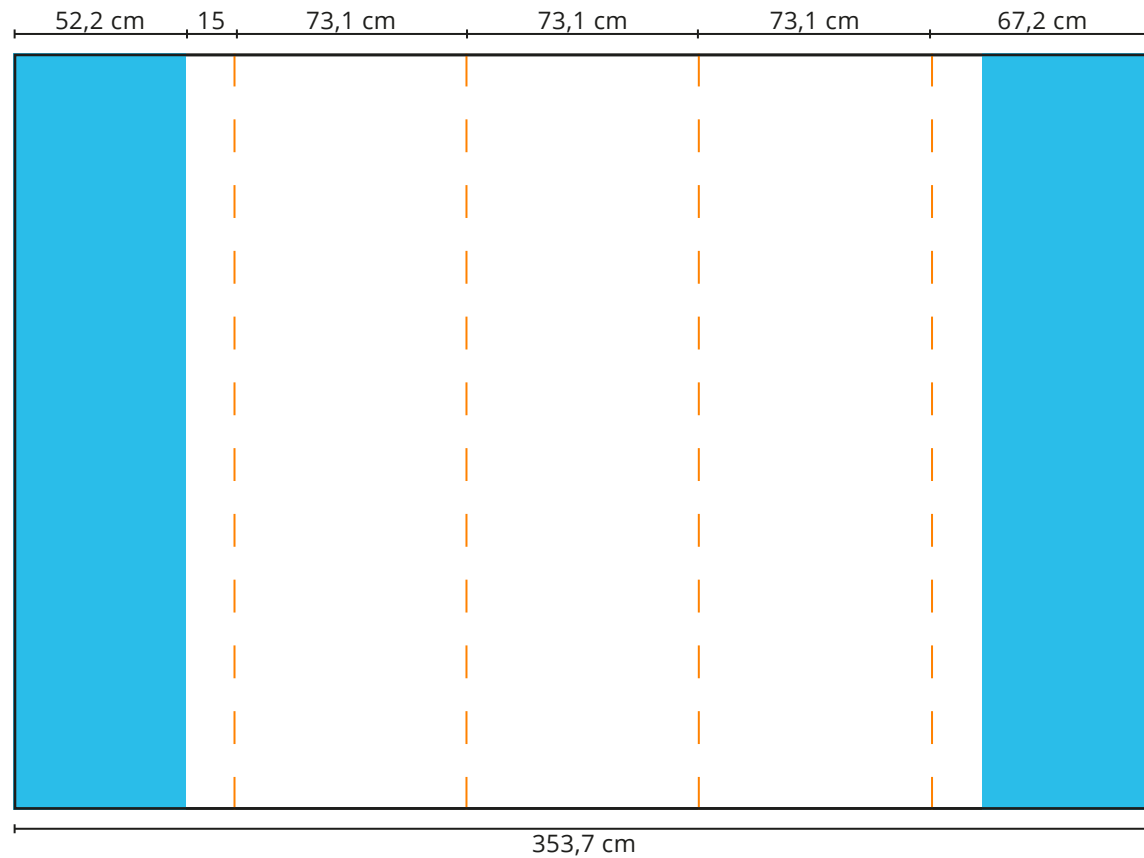

Druckformat **Faltdisplay Expo Gerade - Wand 2**

Rückseite: 392,4 x 223,6 cm (optional)

-  gut lesbare Druckfläche
-  Rundung bzw. frontal nicht sichtbare Druckfläche
-  Schnittkante
-  Vorhang

Zu beachten:

Bitte platzieren Sie keine Logos, Schriftzüge oder andere wichtigen Objekte in den blau markierten Bereichen, da sie frontal nicht sichtbar sind.

Druckformat **Faltdisplay Expo Gerade 2x4 - Wand 3**

Front: 280,6 x 297 cm

Rückseite: 146,2 x 297 cm (optional)

-  gut lesbare Druckfläche
-  Rundung bzw. frontal nicht sichtbare Druckfläche
-  Schnittkante
-  Vorhang

Zu beachten:

Bitte platzieren Sie keine Logos, Schriftzüge oder andere wichtigen Objekte in den blau markierten Bereichen, da sie frontal nicht sichtbar sind.

Druckformat **Faltdisplay Expo Gerade 3x3 - Wand 4**

Front: 353,7 x 223,6 cm

Rückseite: 219,3 x 223,6 cm (optional)

-  gut lesbare Druckfläche
-  Rundung bzw. frontal nicht sichtbare Druckfläche
-  Schnittkante
-  Vorhang