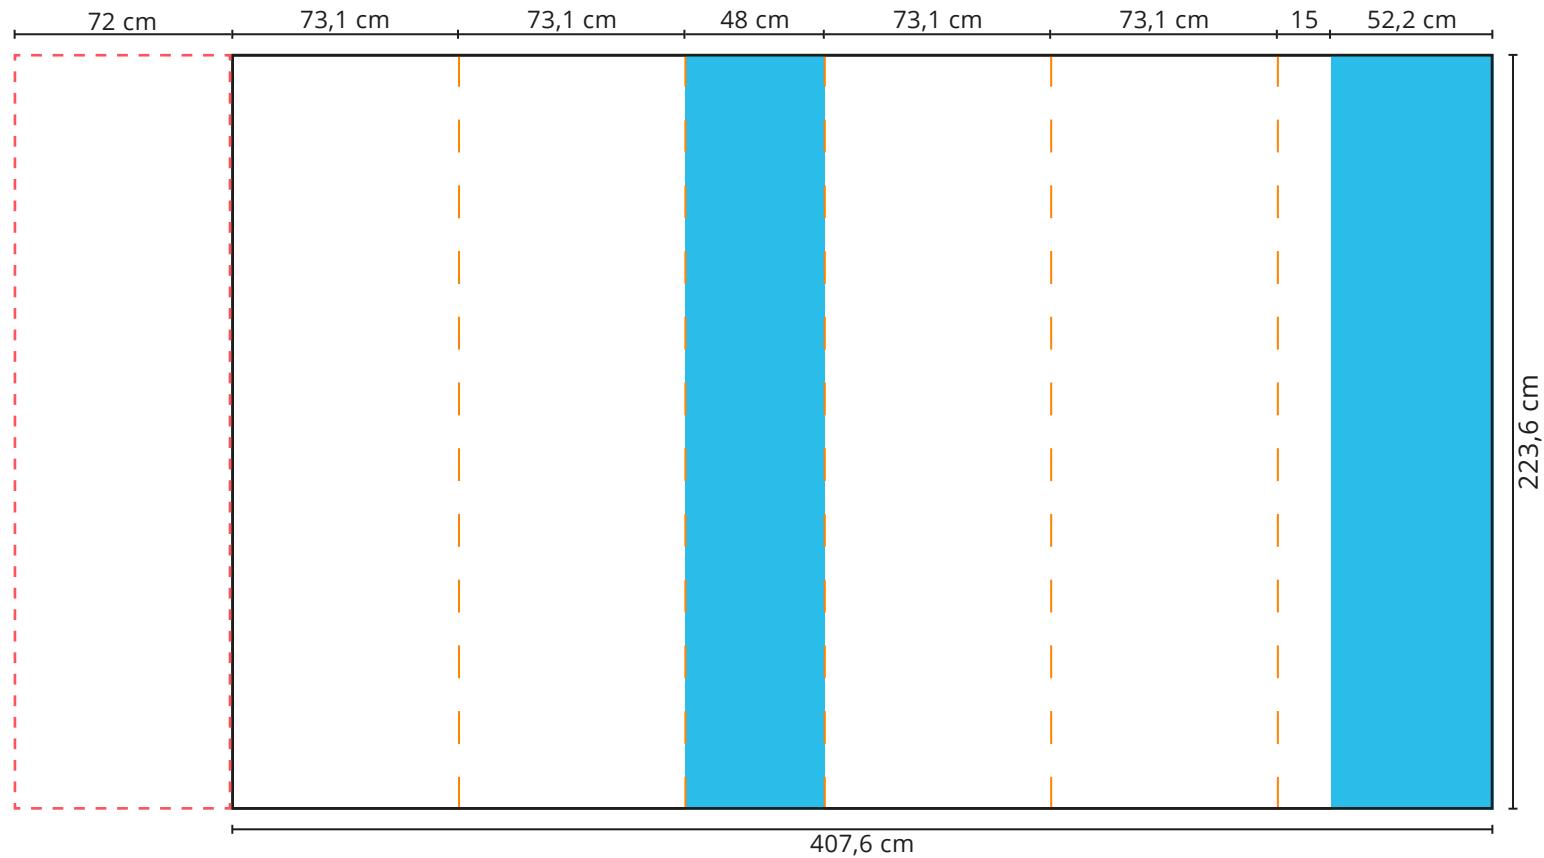

Druckformat **Messevitrine**

Maße pro Paneel: 39,5 x 50,6 cm (8x)

 gut lesbare Druckfläche

 verdeckter Bereich

Zu beachten:

Bitte platzieren Sie keine Logos, Schriftzüge oder andere wichtigen Objekte in den blau markierten Bereichen, da diese hinter dem Rahmen liegen.

Rückseite: 392,8 x 223,6 cm (hier die Vorderseite des Wandflügels)

-  gut lesbare Druckfläche
-  Frontal nicht sichtbare Druckfläche
-  Schnittkante
-  Vorhang

Zu beachten:

Bitte platzieren Sie keine Logos, Schriftzüge oder andere wichtigen Objekte in den blau markierten Bereichen, da sie frontal nicht sichtbar sind.

Druckformat Faltdisplay Expo Gerade - Wand 2

Front: 407,6 x 223,6 cm

 gut lesbare Druckfläche

 Rundung bzw. frontal nicht sichtbare Druckfläche

 Schnittkante

 Vorhang

Zu beachten:

Bitte platzieren Sie keine Logos, Schriftzüge oder andere wichtigen Objekte in den blau markierten Bereichen, da sie frontal nicht sichtbar sind.

Druckformat **Faltdisplay Expo Gerade - Wand 2**

Rückseite: 392,4 x 223,6 cm (optional)

-  gut lesbare Druckfläche
-  Rundung bzw. frontal nicht sichtbare Druckfläche
-  Schnittkante
-  Vorhang

Zu beachten: