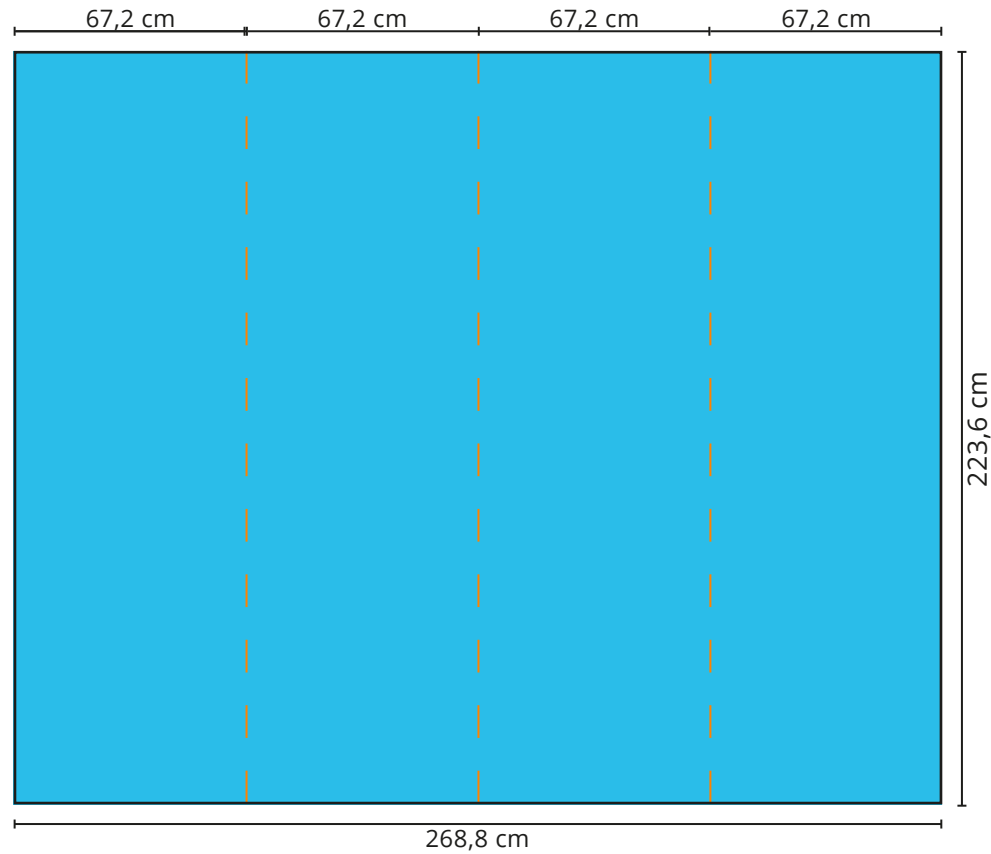

Druckformat **Messevitrine**

Maße pro Paneel: 39,5 x 50,6 cm (8x)

 gut lesbare Druckfläche

 verdeckter Bereich

Zu beachten:

Bitte platzieren Sie keine Logos, Schriftzüge oder andere wichtigen Objekte in den blau markierten Bereichen, da diese hinter dem Rahmen liegen.

Druckformat **Faltdisplay Expo Gebogen 4x3 - Wand 1**

Front: 268,8 x 223,6 cm (hier optional die Rückseite des Wandflügels)

-  gut lesbare Druckfläche
-  Frontal nicht sichtbare Druckfläche
-  Schnittkante
-  Vorhang

Druckformat **Faltdisplay Expo Gerade - Wand 2**

Rückseite: 392,4 x 223,6 cm (optional)

-  gut lesbare Druckfläche
-  Rundung bzw. frontal nicht sichtbare Druckfläche
-  Schnittkante
-  Vorhang

Zu beachten:

Druckformat **Faltdisplay Expo Gerade 3x3 - Wand 4**

Front: 353,7 x 223,6 cm

Rückseite: 219,3 x 223,6 cm (optional)

-  gut lesbare Druckfläche
-  Rundung bzw. frontal nicht sichtbare Druckfläche
-  Schnittkante
-  Vorhang