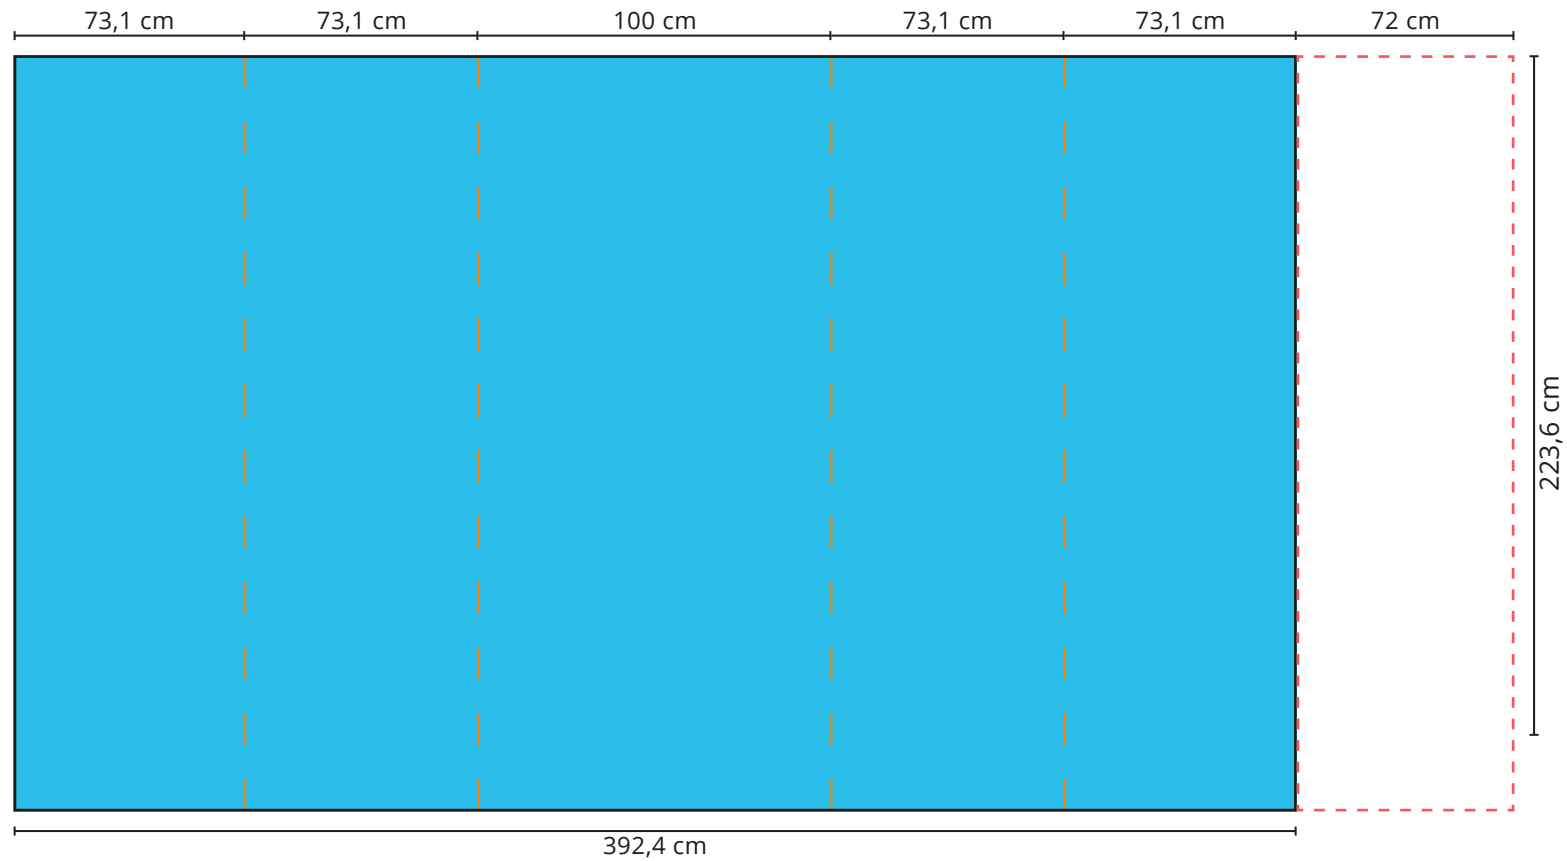

Druckformat **Messevitrine**

Maße pro Paneel: 39,5 x 50,6 cm (8x)

 gut lesbare Druckfläche

 verdeckter Bereich

Zu beachten:

Bitte platzieren Sie keine Logos, Schriftzüge oder andere wichtigen Objekte in den blau markierten Bereichen, da diese hinter dem Rahmen liegen.

Druckformat Faltdisplay Expo Gerade - Wand 2

Front: 407,6 x 223,6 cm

 gut lesbare Druckfläche

 Rundung bzw. frontal nicht sichtbare Druckfläche

 Schnittkante

 Vorhang

Zu beachten:

Bitte platzieren Sie keine Logos, Schriftzüge oder andere wichtigen Objekte in den blau markierten Bereichen, da sie frontal nicht sichtbar sind.

Druckformat **Faltdisplay Expo Gerade - Wand 2**

Rückseite: 392,4 x 223,6 cm (optional)

-  gut lesbare Druckfläche
-  Rundung bzw. frontal nicht sichtbare Druckfläche
-  Schnittkante
-  Vorhang

Zu beachten:

Bitte platzieren Sie keine Logos, Schriftzüge oder andere wichtigen Objekte in den blau markierten Bereichen, da sie frontal nicht sichtbar sind.

Druckformat **Faltdisplay Expo Gerade 2x4 - Wand 3**

Front: 280,6 x 297 cm