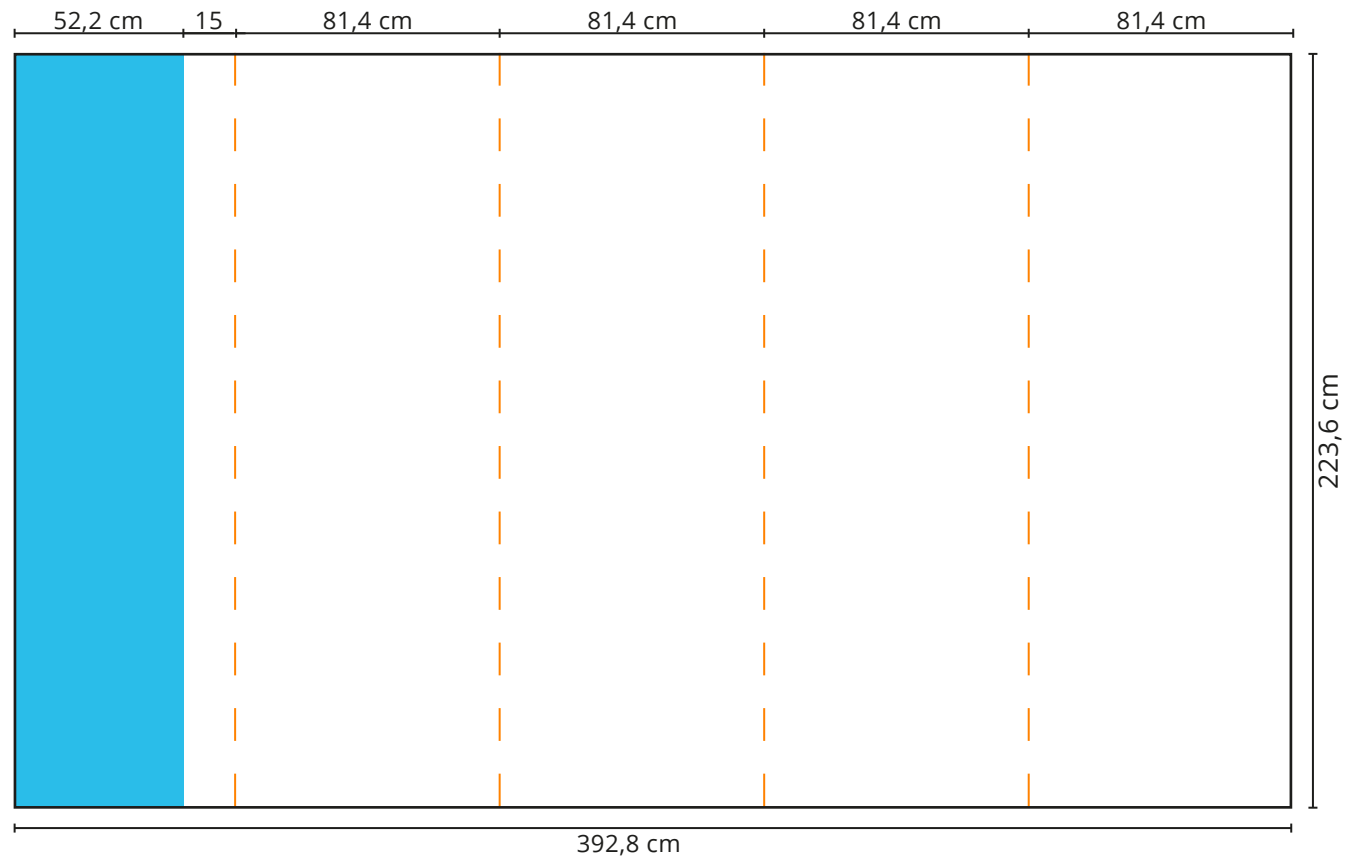

Druckformat **Faltdisplay Expo Gebogen 4x3 - Wand 1**

Rückseite: 392,8 x 223,6 cm (hier die Vorderseite des Wandflügels)

- gut lesbare Druckfläche
- Frontal nicht sichtbare Druckfläche
- Schnittkante
- Vorhang

Zu beachten:

Bitte platzieren Sie keine Logos, Schriftzüge oder andere wichtigen Objekte in den blau markierten Bereichen, da sie frontal nicht sichtbar sind.