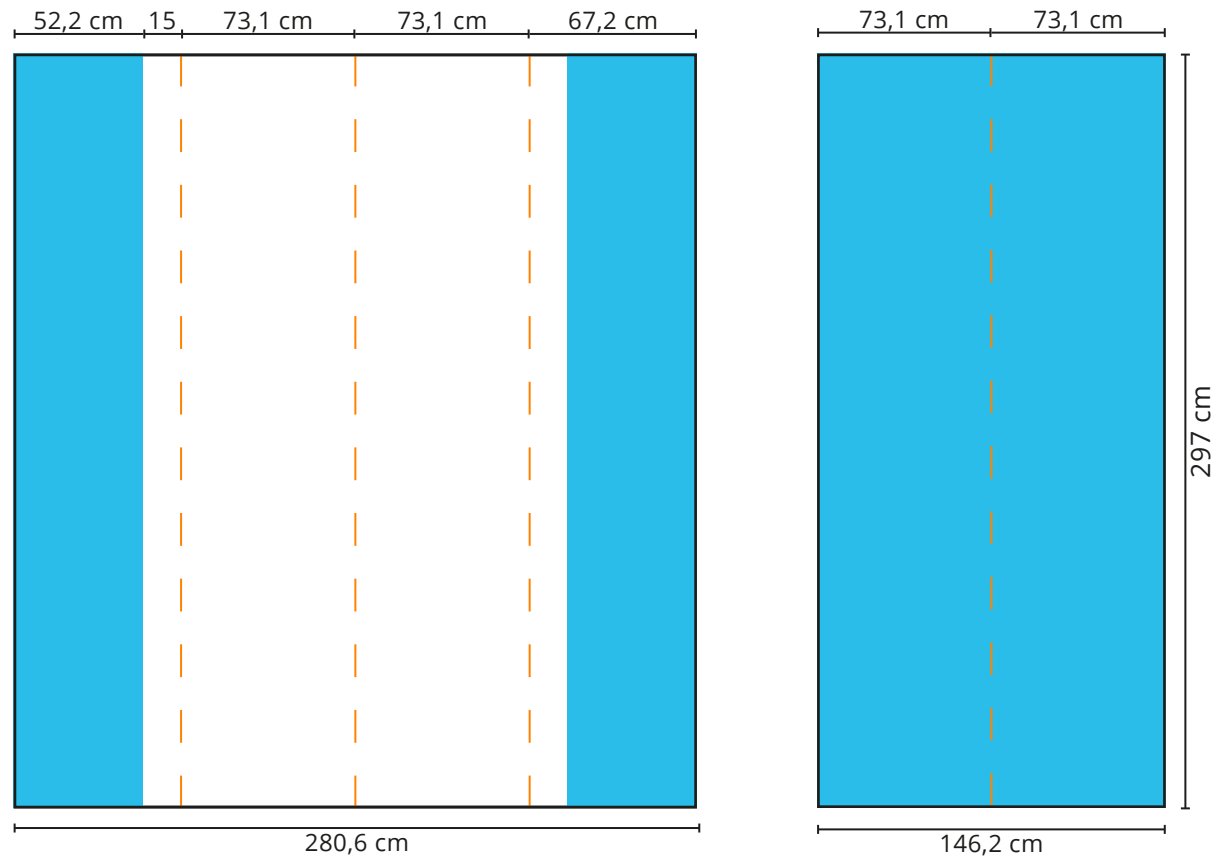

Druckformat **Faltdisplay Expo Gerade 2x4 - Wand 3**

Front: 280,6 x 297 cm

Rückseite: 146,2 x 297 cm (optional)

- gut lesbare Druckfläche
- Rundung bzw. frontal nicht sichtbare Druckfläche
- Schnittkante
- Vorhang

Zu beachten:

Bitte platzieren Sie keine Logos, Schriftzüge oder andere wichtigen Objekte in den blau markierten Bereichen, da sie frontal nicht sichtbar sind.