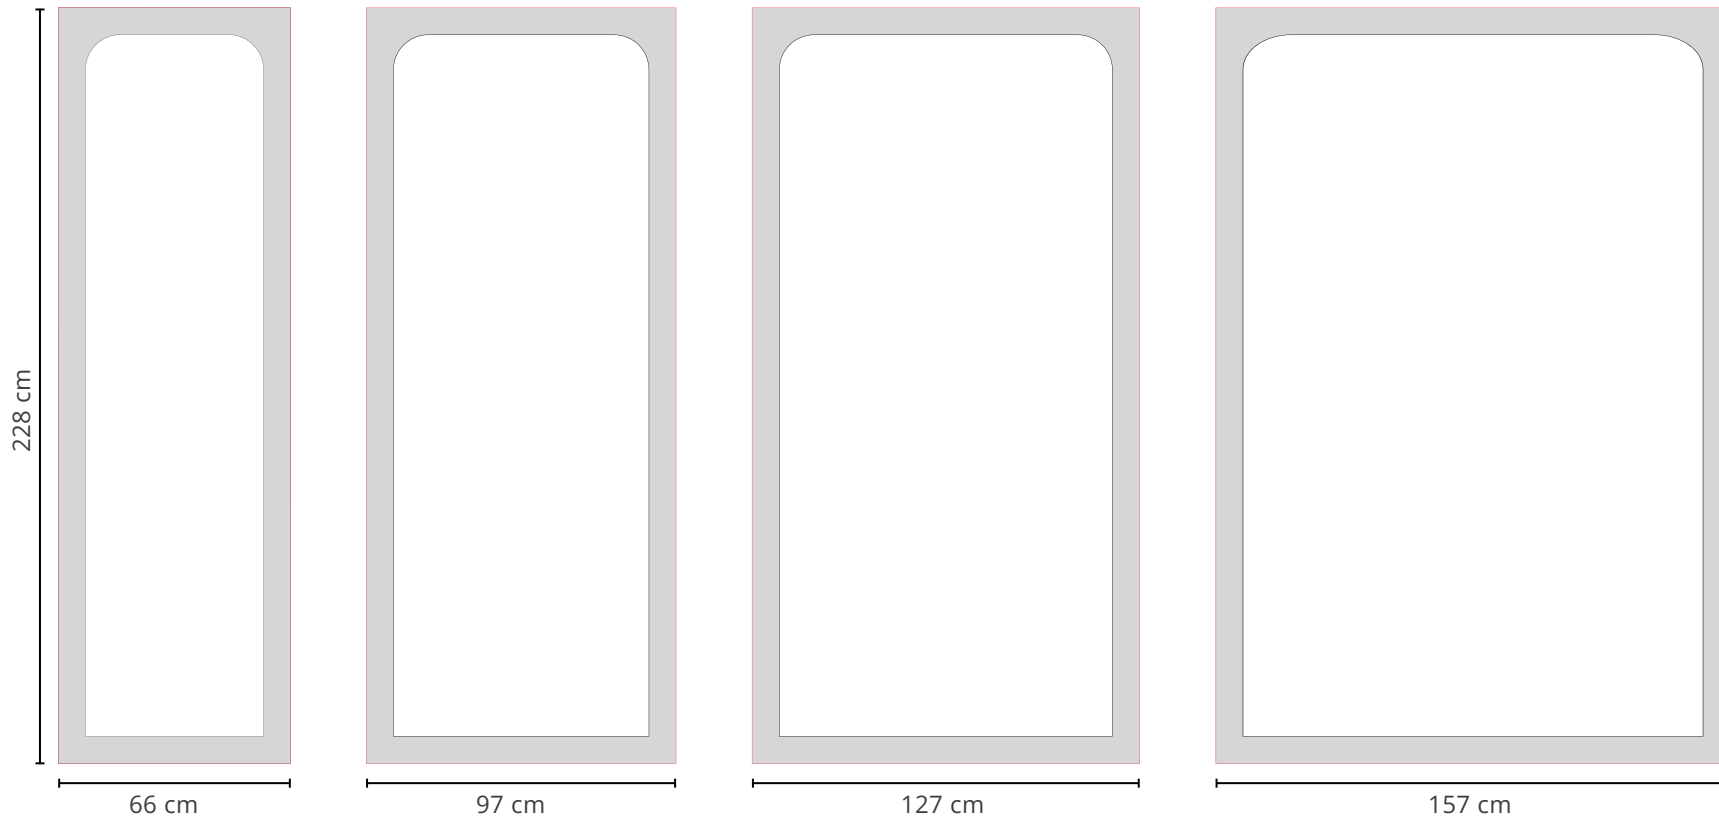

# Druckformat Messetheke Zipp XL

Maße: 468 x 105 cm

-  gut lesbare Druckfläche
-  Saum
-  Druckformat
-  Faltnie

## Druckformat Messedisplay Basic

**S: 66 x 228 cm**

**M: 97 x 228 cm**

**L: 127 x 228 cm**

**XL: 157 x 228 cm**

 gut lesbare Druckfläche

 Saum und Schutzbereich (8 cm)

 Druckformat

Druckformat **Messedisplay Curved M**

**Rückseite: 328 x 234cm**

-  gut lesbare Druckfläche
-  Saum
-  Druckformat

Druckformat **Messedisplay Curved L**

**Vorderseite: 443 x 234 cm**

-  gut lesbare Druckfläche
-  Saum
-  Druckformat

Druckformat **Messedisplay Curved L**

**Rückseite: 443 x 234 cm**

-  gut lesbare Druckfläche
-  Saum
-  Druckformat

Druckformat **Messedisplay Curved XL**

**Vorderseite: 547 x 234 cm**

-  gut lesbare Druckfläche
-  Saum
-  Druckformat