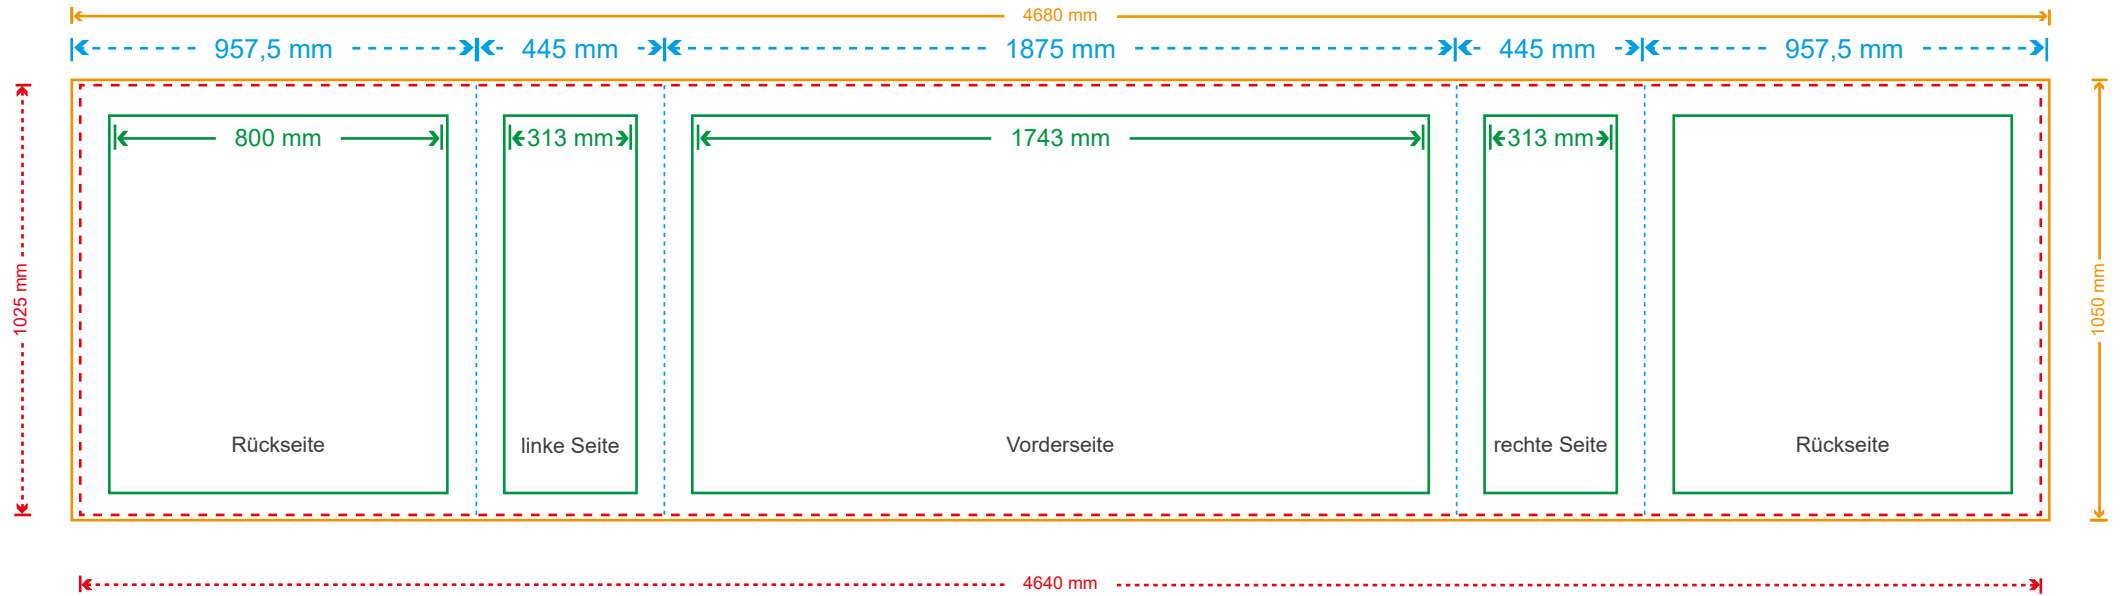

# Druckformat Messetheke Zipp XL

Maße: 468 x 105 cm

-  gut lesbare Druckfläche
-  Saum
-  Druckformat
-  Faltnie

## Druckformat Messedisplay Basic

**S: 66 x 228 cm**

**M: 97 x 228 cm**

**L: 127 x 228 cm**

**XL: 157 x 228 cm**

 gut lesbare Druckfläche

 Saum und Schutzbereich (8 cm)

 Druckformat

Druckformat **Messedisplay Curved M**

**Rückseite: 328 x 234cm**

-  gut lesbare Druckfläche
-  Saum
-  Druckformat

Druckformat **Messedisplay Curved L**

**Vorderseite: 443 x 234 cm**

-  gut lesbare Druckfläche
-  Saum
-  Druckformat

Druckformat **Messedisplay Curved L**

**Rückseite: 443 x 234 cm**

-  gut lesbare Druckfläche
-  Saum
-  Druckformat

Druckformat **Messedisplay Curved XL**

**Vorderseite: 547 x 234 cm**

-  gut lesbare Druckfläche
-  Saum
-  Druckformat