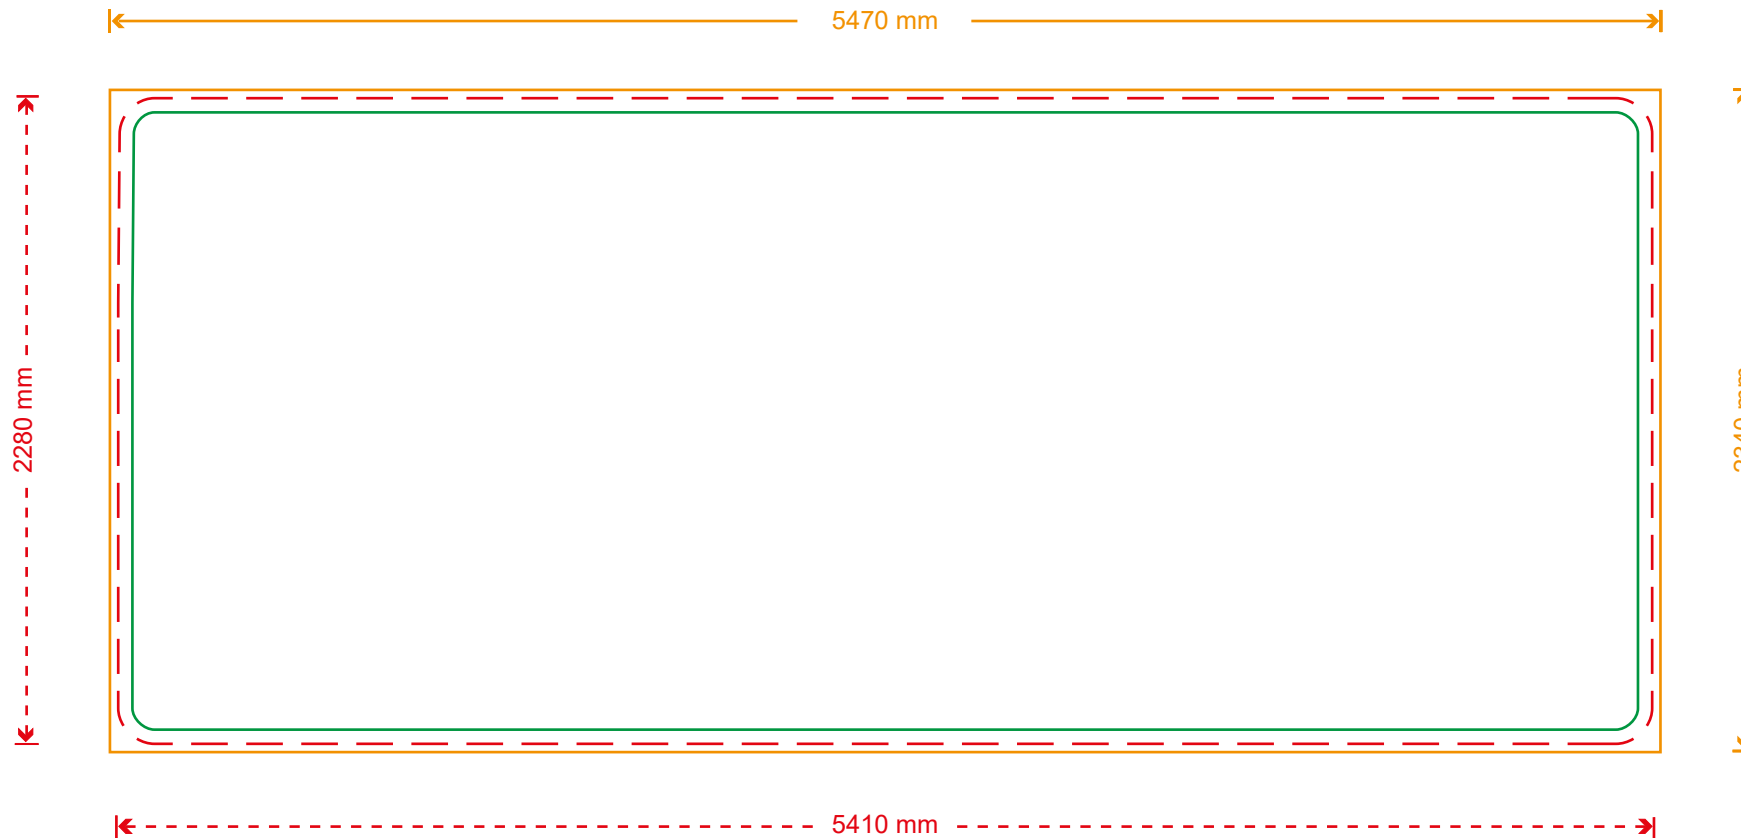

## Druckformat Messedisplay Basic

**S: 66 x 228 cm**

**M: 97 x 228 cm**

**L: 127 x 228 cm**

**XL: 157 x 228 cm**

 gut lesbare Druckfläche

 Saum und Schutzbereich (8 cm)

 Druckformat

Druckformat **Messedisplay Curved M**

**Rückseite: 328 x 234cm**

-  gut lesbare Druckfläche
-  Saum
-  Druckformat

Druckformat **Messedisplay Curved L**

**Vorderseite: 443 x 234 cm**

-  gut lesbare Druckfläche
-  Saum
-  Druckformat

Druckformat **Messedisplay Curved L**

**Rückseite: 443 x 234 cm**

-  gut lesbare Druckfläche
-  Saum
-  Druckformat

Druckformat **Messedisplay Curved XL**

**Vorderseite: 547 x 234 cm**

-  gut lesbare Druckfläche
-  Saum
-  Druckformat

Druckformat **Messedisplay Curved XL**

**Rückseite: 547 x 234 cm**

-  gut lesbare Druckfläche
-  Saum
-  Druckformat