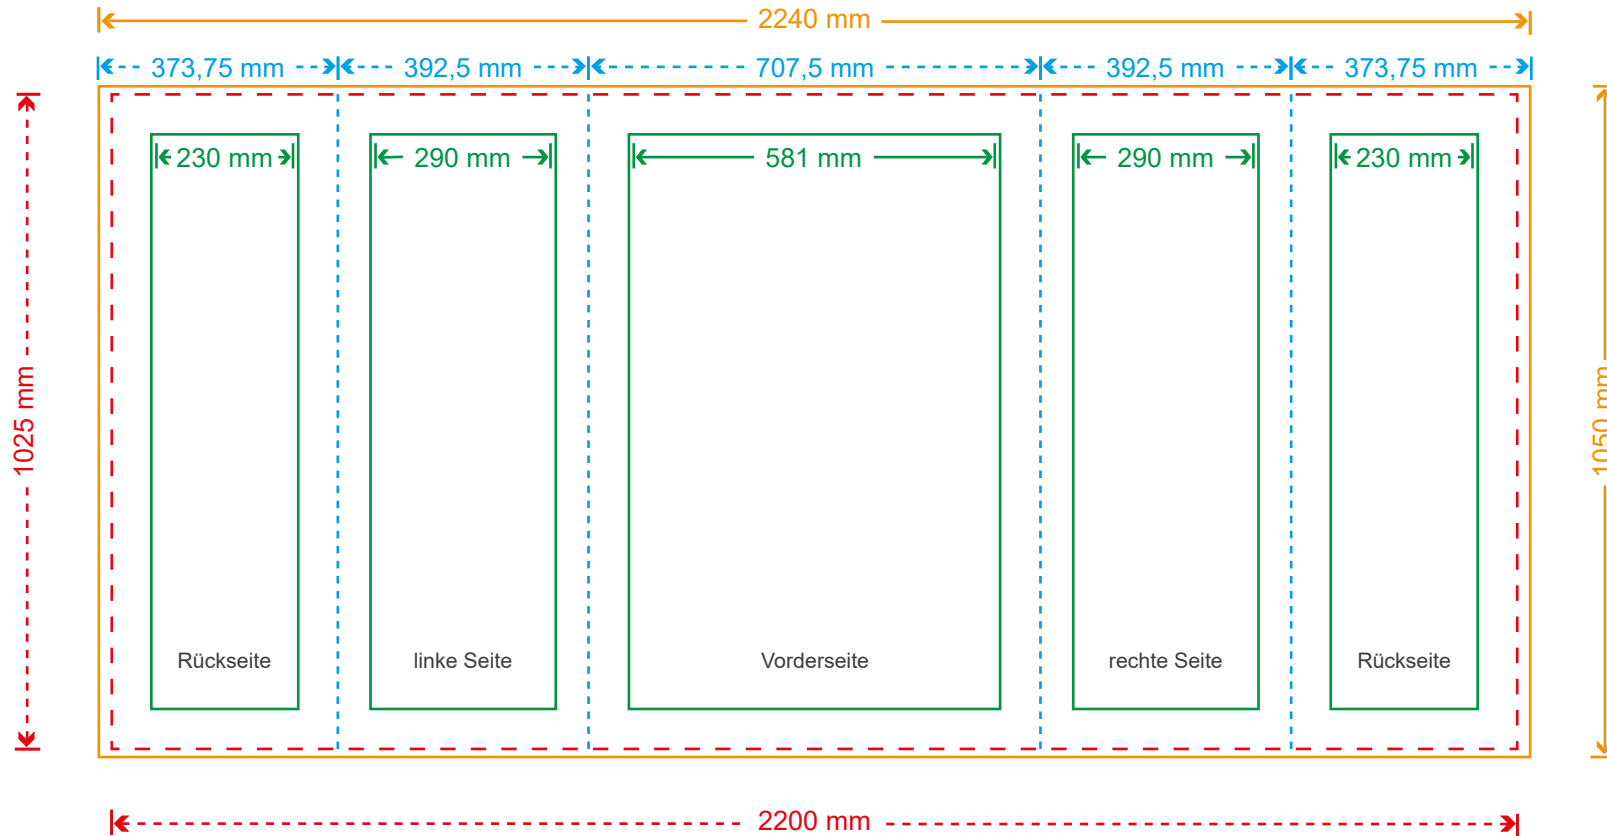

Druckformat **Messetheke Zipp L**

Maße: 224 x 105 cm

gut lesbare Druckfläche

Saum

Druckformat

Faltnie

Persönliche Beratung:
0221 / 222 045 88
Mo bis Fr: 8.30 - 17.00 Uhr