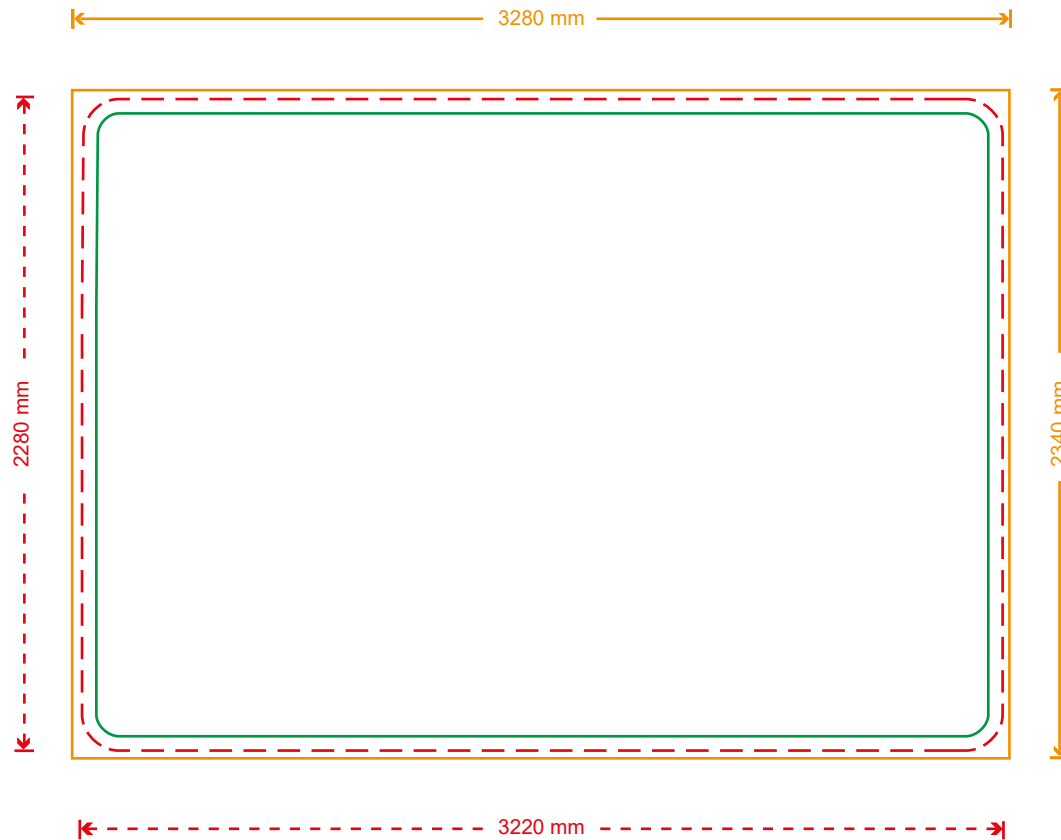

## Druckformat Messedisplay Basic

**S: 66 x 228 cm**

**M: 97 x 228 cm**

**L: 127 x 228 cm**

**XL: 157 x 228 cm**

 gut lesbare Druckfläche

 Saum und Schutzbereich (8 cm)

 Druckformat

### Zu beachten:

Bitte platzieren Sie keine Logos, Schriftzüge oder andere wichtigen Objekte in den grau markierten Bereichen.

Druckformat **Messedisplay Curved M**

**Vorderseite: 328 x 234cm**

-  gut lesbare Druckfläche
-  Saum
-  Druckformat

Druckformat **Messedisplay Curved M**

**Rückseite: 328 x 234cm**

-  gut lesbare Druckfläche
-  Saum
-  Druckformat

Druckformat **Messedisplay Curved L**

**Vorderseite: 443 x 234 cm**

-  gut lesbare Druckfläche
-  Saum
-  Druckformat

Druckformat **Messedisplay Curved L**

**Rückseite: 443 x 234 cm**

-  gut lesbare Druckfläche
-  Saum
-  Druckformat

Druckformat **Messedisplay Curved XL**

**Vorderseite: 547 x 234 cm**

-  gut lesbare Druckfläche
-  Saum
-  Druckformat