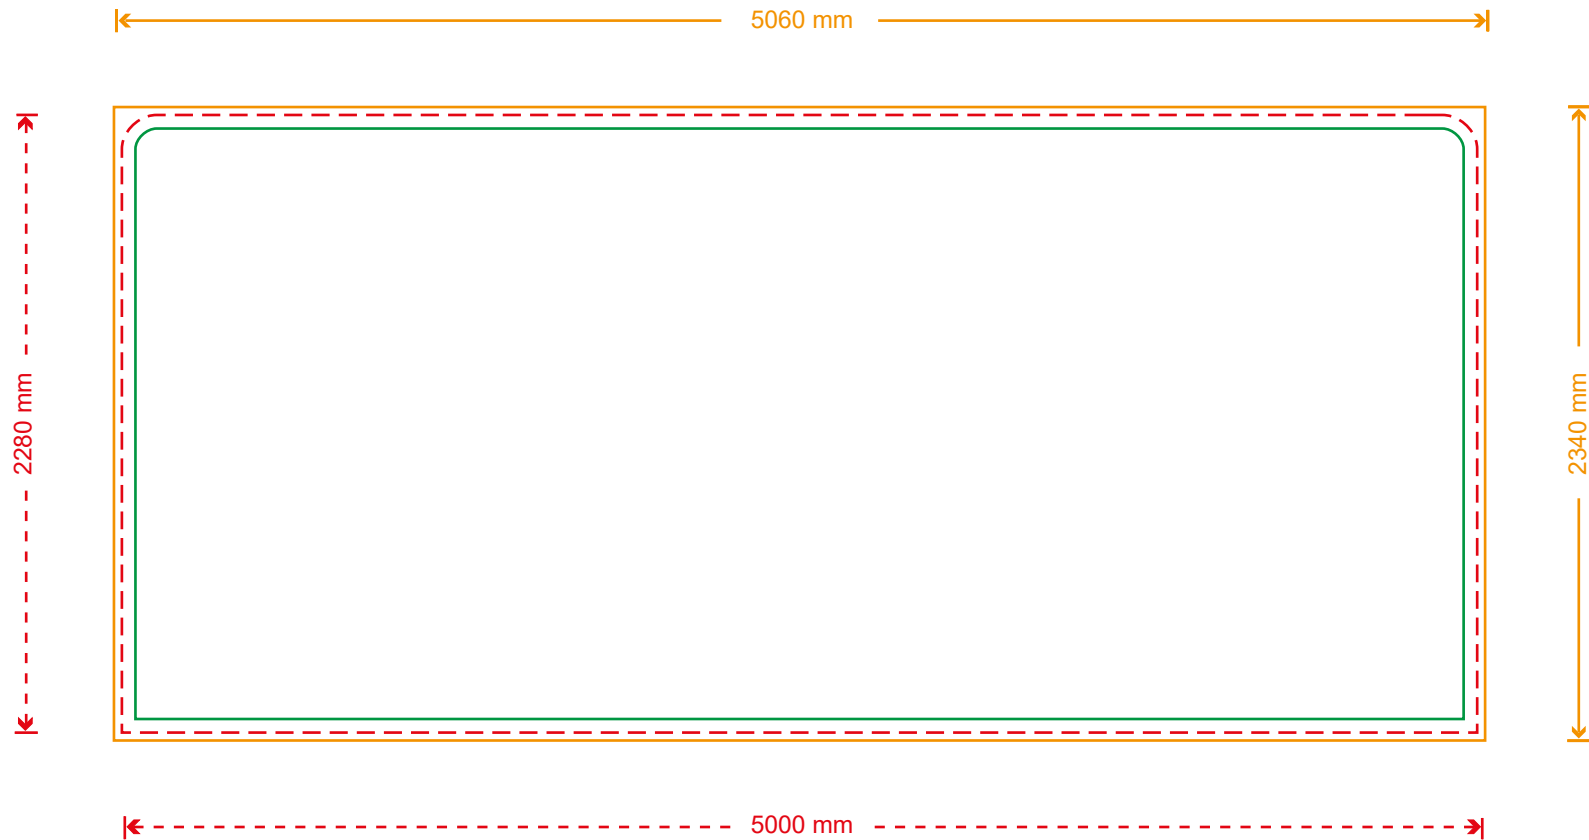

Druckformat **Messedisplay Straight L**

**Vorderseite: 306 x 234 cm**

-  gut lesbare Druckfläche
-  Saum
-  Druckformat

Druckformat **Messedisplay Straight L**

**Rückseite: 306 x 234 cm**

-  gut lesbare Druckfläche
-  Saum
-  Druckformat

Druckformat **Messedisplay Straight XL**

**Vorderseite: 406 x 234 cm**

-  gut lesbare Druckfläche
-  Saum
-  Druckformat

Druckformat **Messedisplay Straight XL**

**Rückseite: 406 x 234 cm**

-  gut lesbare Druckfläche
-  Saum
-  Druckformat

Druckformat **Messedisplay Straight XXL**

**Vorderseite: 506 x 234 cm**

-  gut lesbare Druckfläche
-  Saum
-  Druckformat

Druckformat **Messedisplay Straight XXL**

**Rückseite: 506 x 234 cm**

-  gut lesbare Druckfläche
-  Saum
-  Druckformat

Druckformat **Messedisplay Straight XXXL**

**Vorderseite: 605 x 233 cm**

-  gut lesbare Druckfläche
-  Saum
-  Druckformat

Druckformat **Messedisplay Straight XXXL**

**Rückseite: 605 x 233 cm**

-  gut lesbare Druckfläche
-  Saum
-  Druckformat