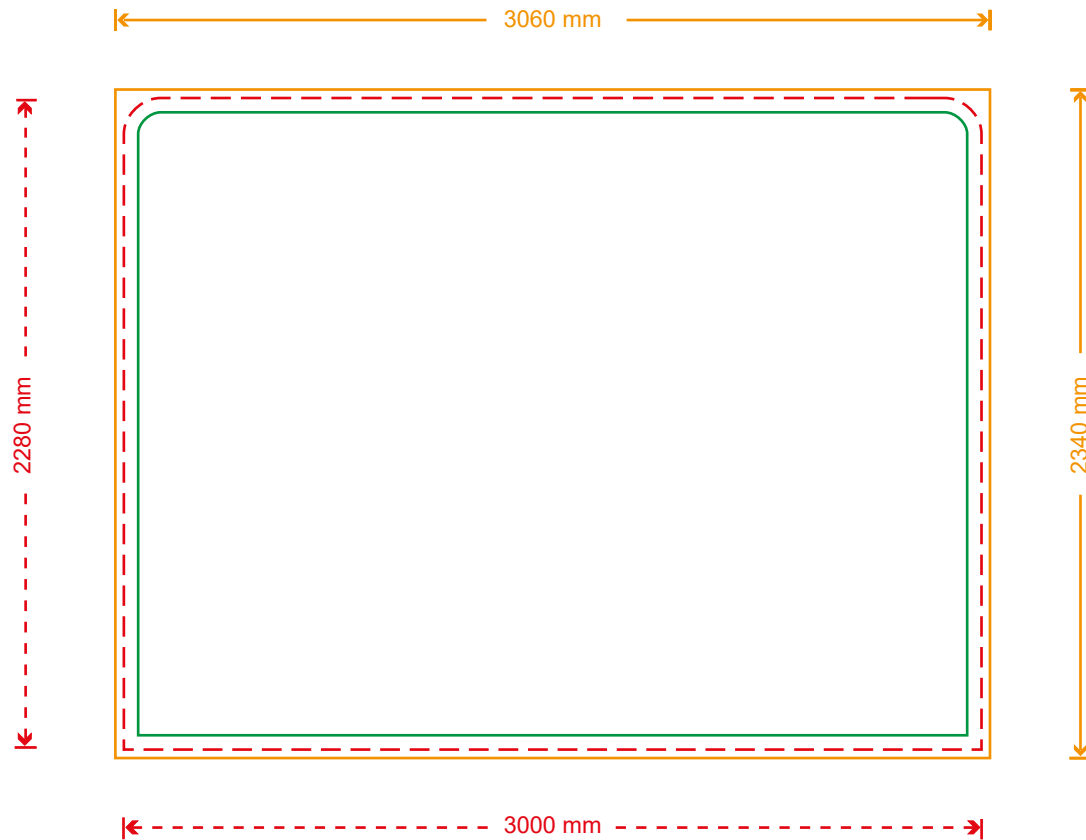

## Druckformat Messedisplay Straight M

**Vorderseite: 255 x 233 cm**

 gut lesbare Druckfläche

 Saum

 Druckformat

Druckformat **Messedisplay Straight M**

**Rückseite: 255 x 233 cm**

-  gut lesbare Druckfläche
-  Saum
-  Druckformat

Druckformat **Messedisplay Straight L**

**Vorderseite: 306 x 234 cm**

-  gut lesbare Druckfläche
-  Saum
-  Druckformat

Druckformat **Messedisplay Straight L**

**Rückseite: 306 x 234 cm**

-  gut lesbare Druckfläche
-  Saum
-  Druckformat

Druckformat **Messedisplay Straight XL**

**Vorderseite: 406 x 234 cm**

-  gut lesbare Druckfläche
-  Saum
-  Druckformat

Druckformat **Messedisplay Straight XL**

**Rückseite: 406 x 234 cm**

-  gut lesbare Druckfläche
-  Saum
-  Druckformat

Druckformat **Messedisplay Straight XXL**

**Vorderseite: 506 x 234 cm**

-  gut lesbare Druckfläche
-  Saum
-  Druckformat

Druckformat **Messedisplay Straight XXL**

**Rückseite: 506 x 234 cm**

-  gut lesbare Druckfläche
-  Saum
-  Druckformat