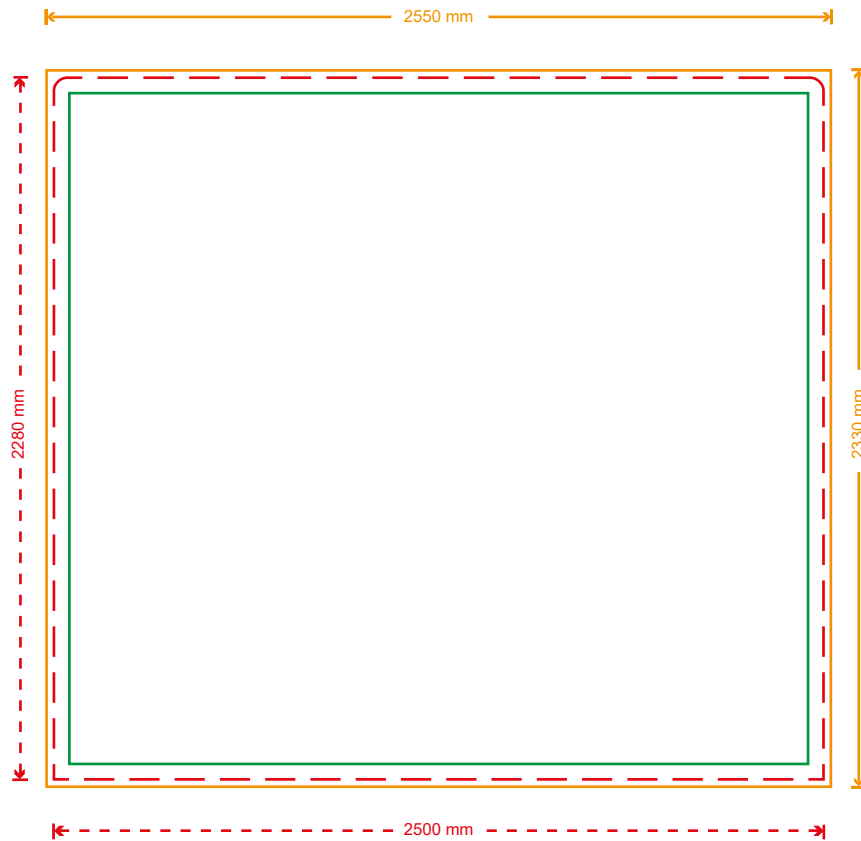

# Druckformat Messetheke Zipp XL

Maße: 468 x 105 cm

-  gut lesbare Druckfläche
-  Saum
-  Druckformat
-  Faltnie

## Druckformat Messedisplay Straight M

**Vorderseite: 255 x 233 cm**

 gut lesbare Druckfläche

 Saum

 Druckformat

Druckformat **Messedisplay Straight M**

**Rückseite: 255 x 233 cm**

-  gut lesbare Druckfläche
-  Saum
-  Druckformat

Druckformat **Messedisplay Straight XL**

**Vorderseite: 406 x 234 cm**

-  gut lesbare Druckfläche
-  Saum
-  Druckformat

Druckformat **Messedisplay Straight XL**

**Rückseite: 406 x 234 cm**

-  gut lesbare Druckfläche
-  Saum
-  Druckformat

Druckformat **Messedisplay Straight XXL**

**Vorderseite: 506 x 234 cm**

-  gut lesbare Druckfläche
-  Saum
-  Druckformat

Druckformat **Messedisplay Straight XXL**

**Rückseite: 506 x 234 cm**

-  gut lesbare Druckfläche
-  Saum
-  Druckformat