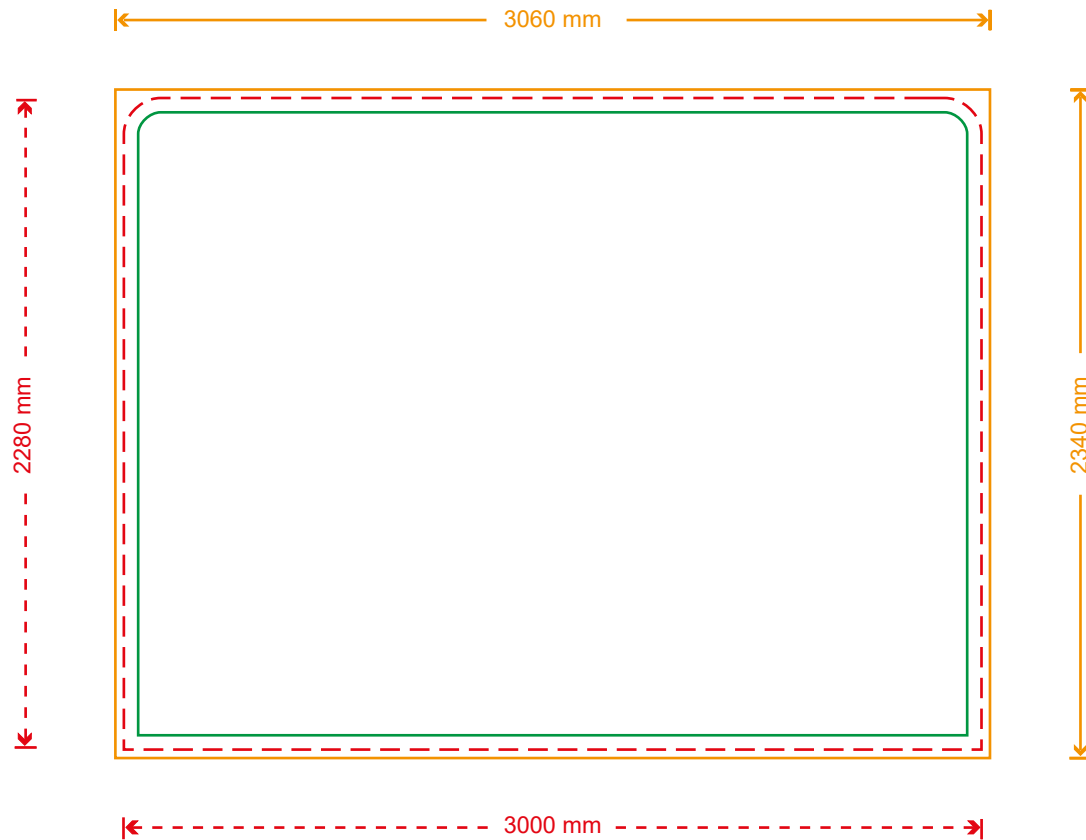

Druckformat **Messedisplay Straight L**

**Vorderseite: 306 x 234 cm**

-  gut lesbare Druckfläche
-  Saum
-  Druckformat

Druckformat **Messedisplay Straight L**

**Rückseite: 306 x 234 cm**

-  gut lesbare Druckfläche
-  Saum
-  Druckformat

Druckformat **Messedisplay Straight XL**

**Vorderseite: 406 x 234 cm**

-  gut lesbare Druckfläche
-  Saum
-  Druckformat

Druckformat **Messedisplay Straight XL**

**Rückseite: 406 x 234 cm**

-  gut lesbare Druckfläche
-  Saum
-  Druckformat

Druckformat **Messedisplay Straight XXL**

**Vorderseite: 506 x 234 cm**

-  gut lesbare Druckfläche
-  Saum
-  Druckformat

Druckformat **Messedisplay Straight XXL**

**Rückseite: 506 x 234 cm**

-  gut lesbare Druckfläche
-  Saum
-  Druckformat

Druckformat **Messedisplay Straight XXXL**

**Vorderseite: 605 x 233 cm**

-  gut lesbare Druckfläche
-  Saum
-  Druckformat

Druckformat **Messedisplay Straight XXXL**

**Rückseite: 605 x 233 cm**

-  gut lesbare Druckfläche
-  Saum
-  Druckformat