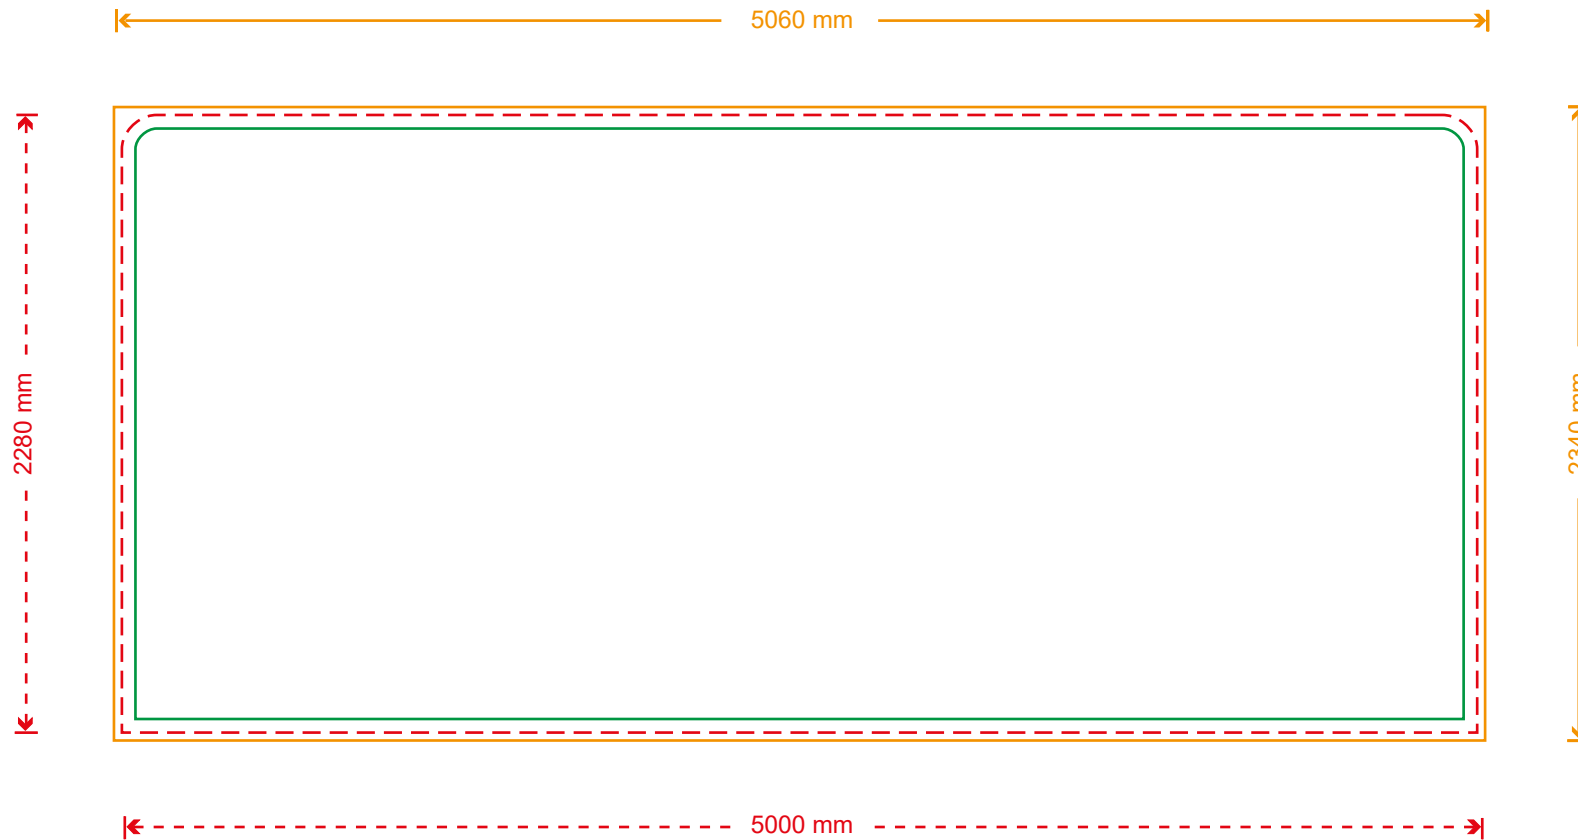

Druckformat **Messedisplay Straight L**

**Vorderseite: 306 x 234 cm**

-  gut lesbare Druckfläche
-  Saum
-  Druckformat

Druckformat **Messedisplay Straight L**

**Rückseite: 306 x 234 cm**

-  gut lesbare Druckfläche
-  Saum
-  Druckformat

Druckformat **Messedisplay Straight XL**

**Vorderseite: 406 x 234 cm**

-  gut lesbare Druckfläche
-  Saum
-  Druckformat

Druckformat **Messedisplay Straight XL**

**Rückseite: 406 x 234 cm**

-  gut lesbare Druckfläche
-  Saum
-  Druckformat

Druckformat **Messedisplay Straight XXL**

**Vorderseite: 506 x 234 cm**

-  gut lesbare Druckfläche
-  Saum
-  Druckformat

Druckformat **Messedisplay Straight XXL**

**Rückseite: 506 x 234 cm**

-  gut lesbare Druckfläche
-  Saum
-  Druckformat

Druckformat **Messedisplay Straight XXXL**

**Vorderseite: 605 x 233 cm**

-  gut lesbare Druckfläche
-  Saum
-  Druckformat

Druckformat **Messedisplay Straight XXXL**

**Rückseite: 605 x 233 cm**

-  gut lesbare Druckfläche
-  Saum
-  Druckformat