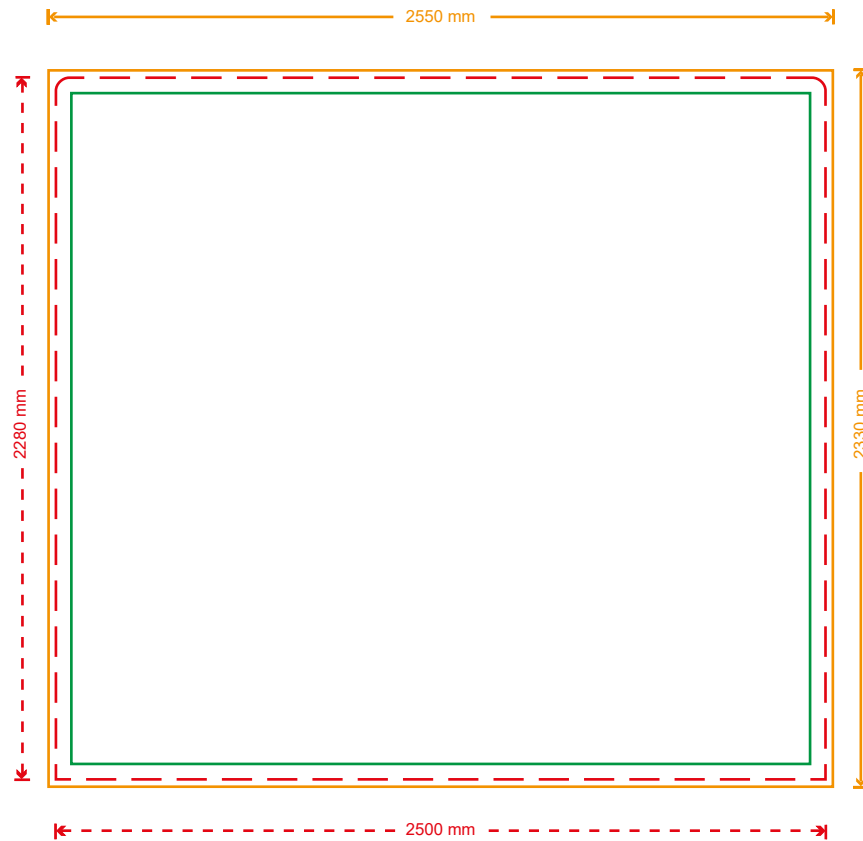

## Druckformat Messedisplay Straight M

**Vorderseite: 255 x 233 cm**

 gut lesbare Druckfläche

 Saum

 Druckformat

Druckformat **Messedisplay Straight M**

**Rückseite: 255 x 233 cm**

-  gut lesbare Druckfläche
-  Saum
-  Druckformat

Druckformat **Messedisplay Straight L**

**Vorderseite: 306 x 234 cm**

-  gut lesbare Druckfläche
-  Saum
-  Druckformat

Druckformat **Messedisplay Straight L**

**Rückseite: 306 x 234 cm**

-  gut lesbare Druckfläche
-  Saum
-  Druckformat

Druckformat **Messedisplay Straight XL**

**Vorderseite: 406 x 234 cm**

-  gut lesbare Druckfläche
-  Saum
-  Druckformat

Druckformat **Messedisplay Straight XL**

**Rückseite: 406 x 234 cm**

-  gut lesbare Druckfläche
-  Saum
-  Druckformat

Druckformat **Messedisplay Straight XXL**

**Vorderseite: 506 x 234 cm**

-  gut lesbare Druckfläche
-  Saum
-  Druckformat

Druckformat **Messedisplay Straight XXL**

**Rückseite: 506 x 234 cm**

-  gut lesbare Druckfläche
-  Saum
-  Druckformat