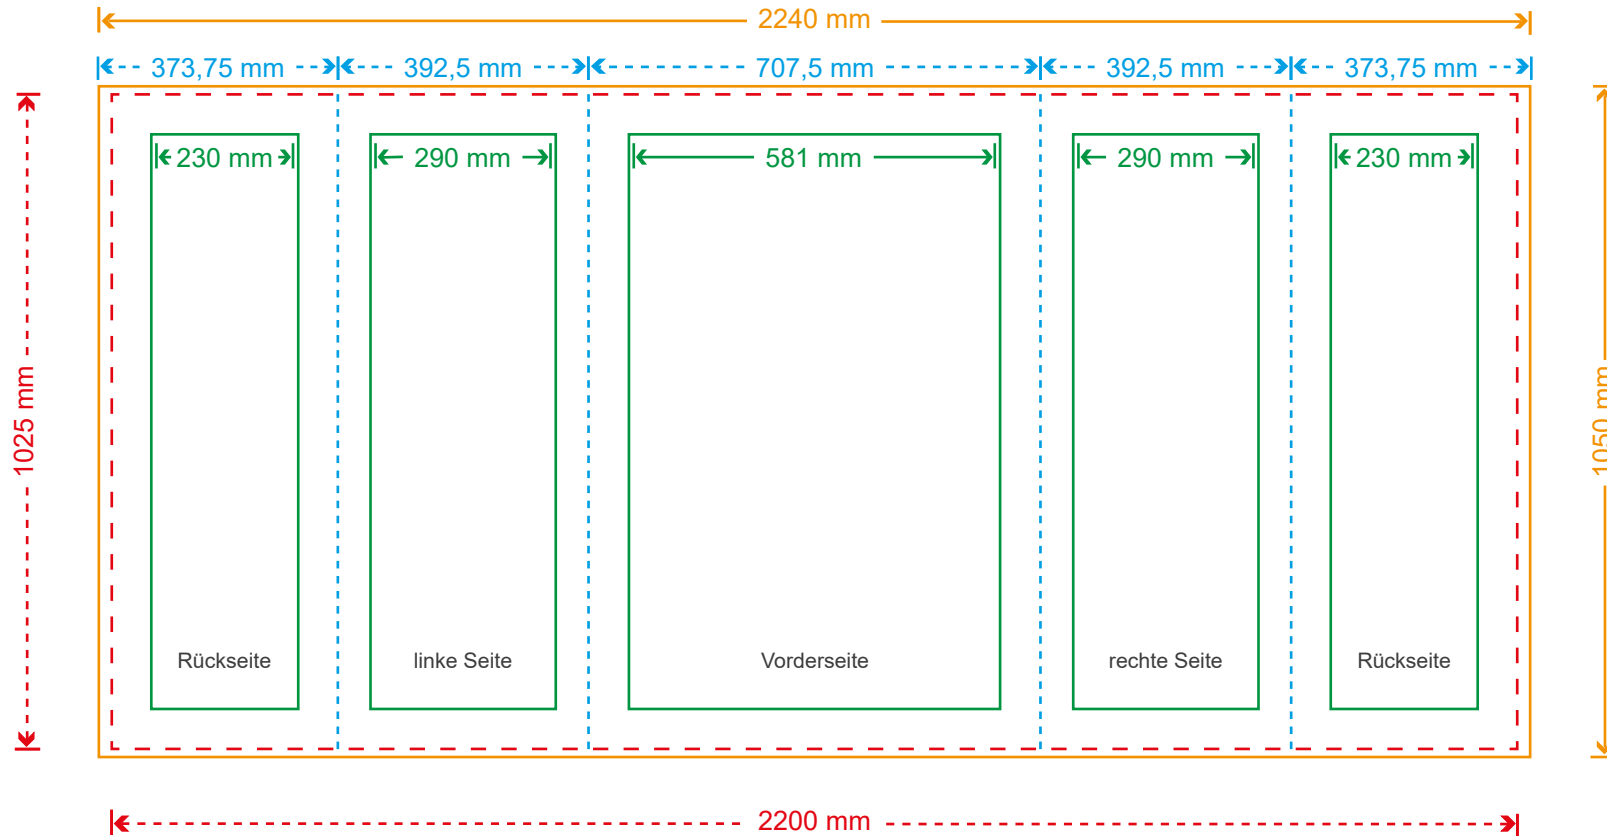

Druckformat **Messetheke Zipp L**

Maße: 224 x 105 cm

- gut lesbare Druckfläche
- Saum
- Druckformat
- Faltlinie

Persönliche Beratung:
0221 / 222 045 88
Mo bis Fr: 8.30 - 17.00 Uhr