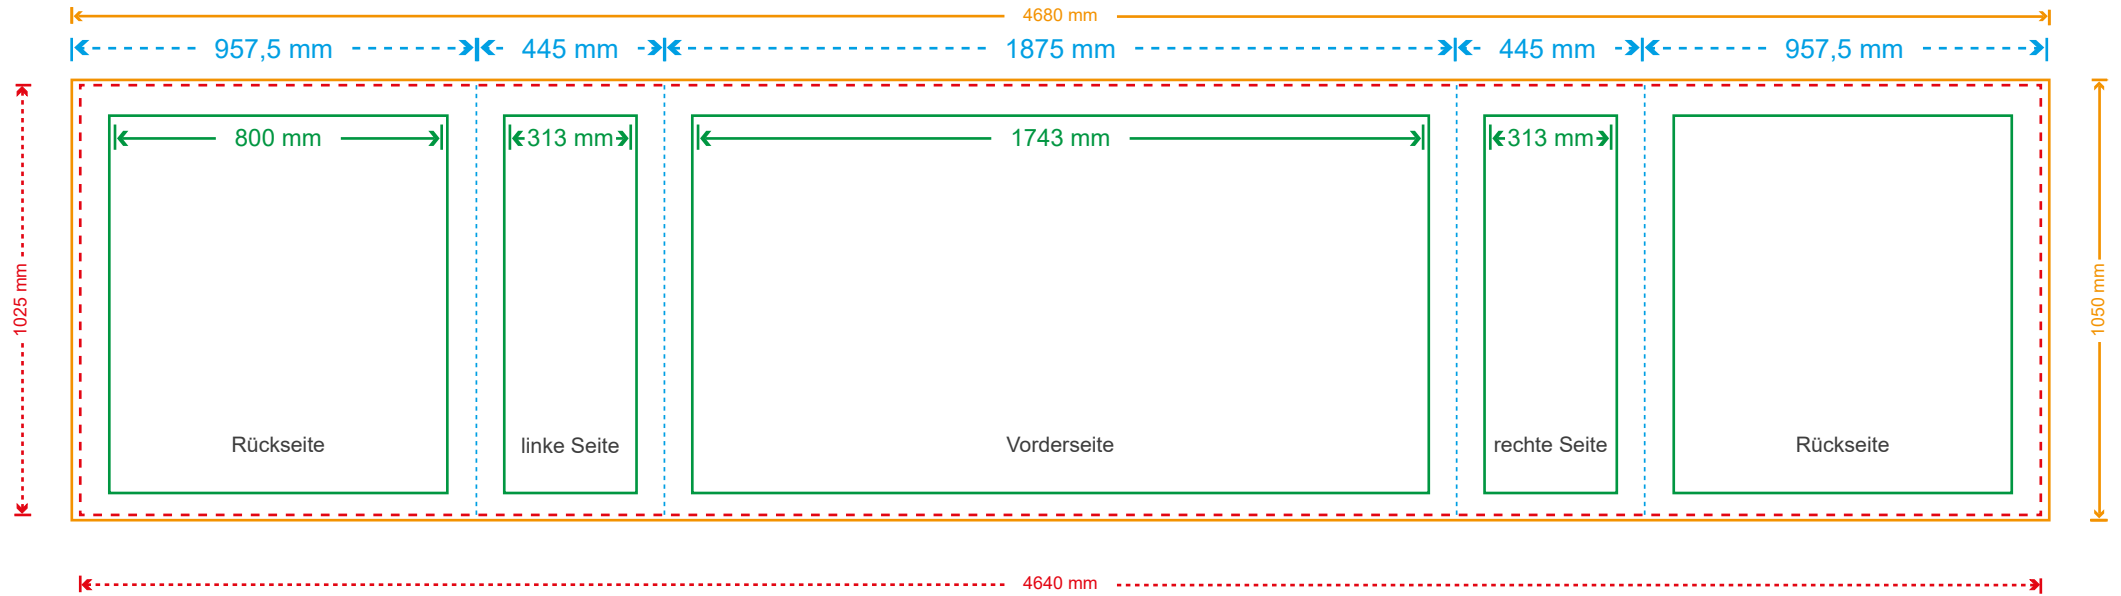

Druckformat Messetheke Zipp XL

Maße: 468 x 105 cm

- gut lesbare Druckfläche
- Saum
- Druckformat
- Faltnie