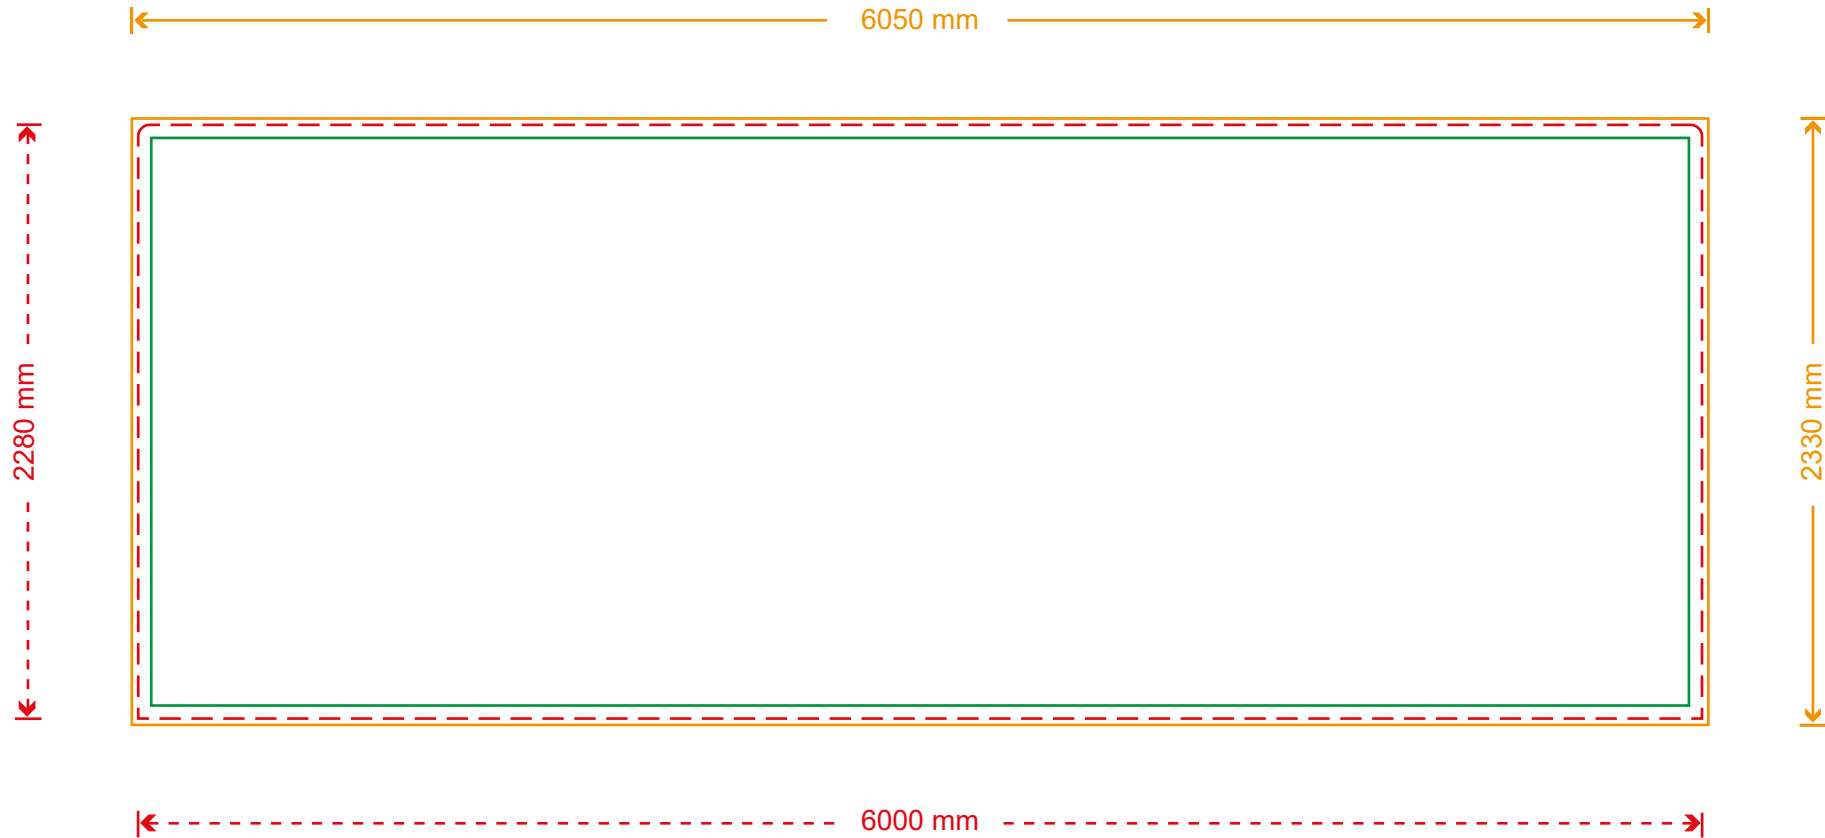

Druckformat **Messedisplay Straight L**

**Vorderseite: 306 x 234 cm**

-  gut lesbare Druckfläche
-  Saum
-  Druckformat

Druckformat **Messedisplay Straight L**

**Rückseite: 306 x 234 cm**

-  gut lesbare Druckfläche
-  Saum
-  Druckformat

Druckformat **Messedisplay Straight XL**

**Vorderseite: 406 x 234 cm**

-  gut lesbare Druckfläche
-  Saum
-  Druckformat

Druckformat **Messedisplay Straight XL**

**Rückseite: 406 x 234 cm**

-  gut lesbare Druckfläche
-  Saum
-  Druckformat

Druckformat **Messedisplay Straight XXL**

**Vorderseite: 506 x 234 cm**

-  gut lesbare Druckfläche
-  Saum
-  Druckformat

Druckformat **Messedisplay Straight XXL**

**Rückseite: 506 x 234 cm**

-  gut lesbare Druckfläche
-  Saum
-  Druckformat

Druckformat **Messedisplay Straight XXXL**

**Vorderseite: 605 x 233 cm**

-  gut lesbare Druckfläche
-  Saum
-  Druckformat

Druckformat **Messedisplay Straight XXXL**

**Rückseite: 605 x 233 cm**

-  gut lesbare Druckfläche
-  Saum
-  Druckformat