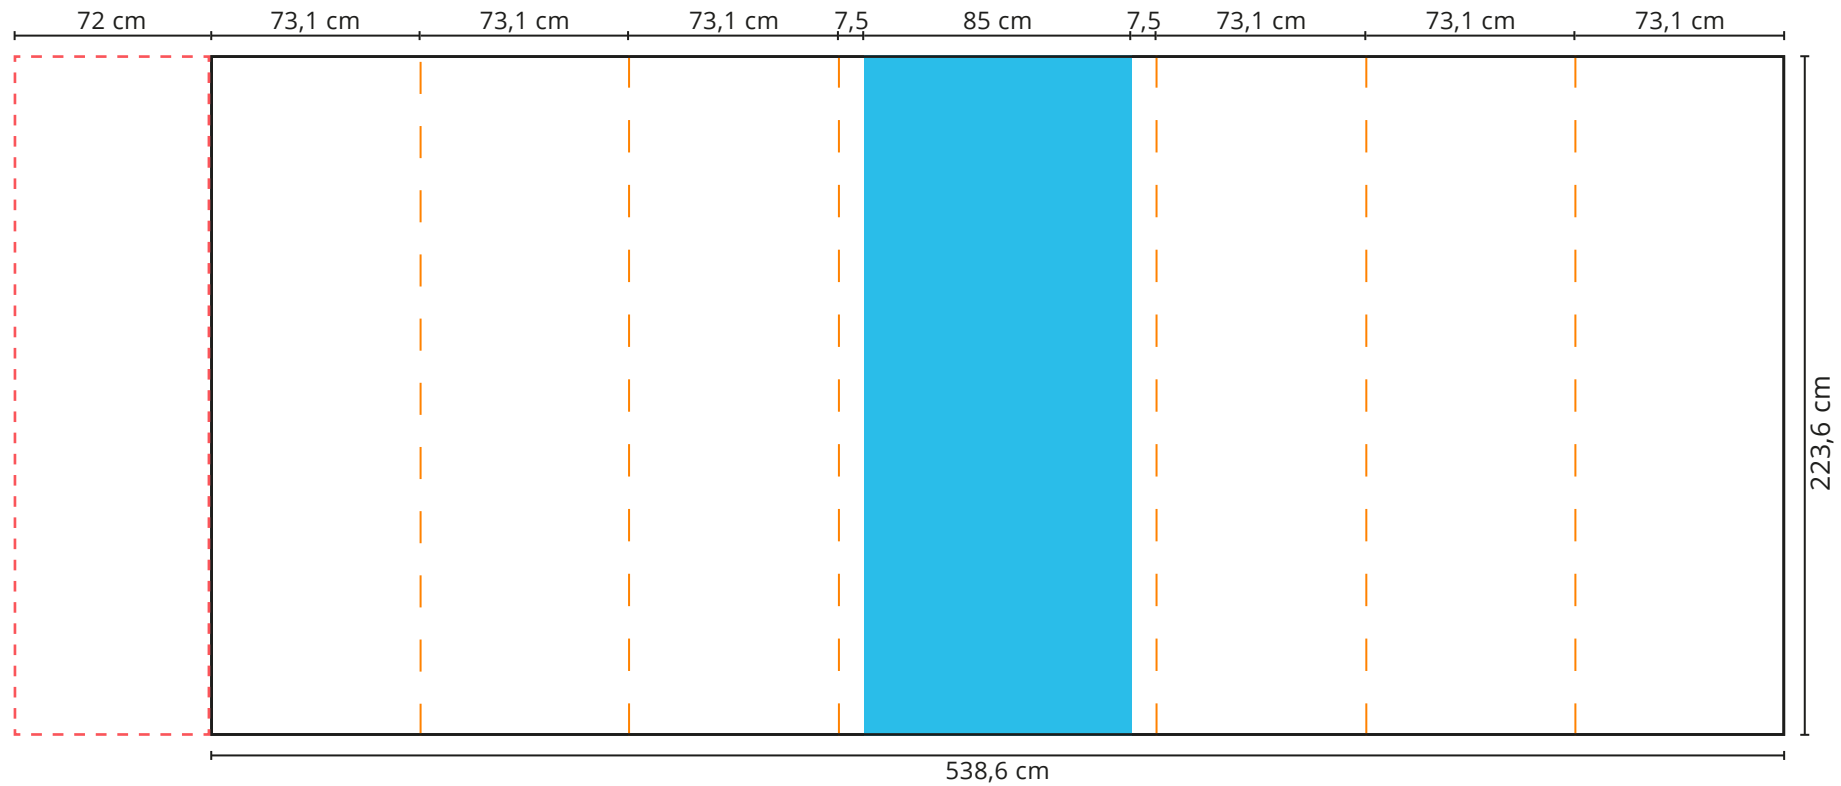

Druckformat Faltdisplay Expo Gerade - Wand 1

Front: 640,2 x 223,6 cm

-  gut lesbare Druckfläche
-  Frontal nicht sichtbare Druckfläche
-  Schnittkante
-  Vorhang

Zu beachten:

Bitte platzieren Sie keine Logos, Schriftzüge oder andere wichtigen Objekte in den blau markierten Bereichen, da sie frontal nicht sichtbar sind.

Druckformat **Faltdisplay Expo Gerade Wand 1**

Rückseite: 538,6 x 223,6 cm (optional)

-  gut lesbare Druckfläche
-  Frontal nicht sichtbare Druckfläche
-  Schnittkante
-  Vorhang

Zu beachten:

Bitte platzieren Sie keine Logos, Schriftzüge oder andere wichtigen Objekte in den blau markierten Bereichen, da sie frontal nicht sichtbar sind.

Druckformat Faltdisplay Expo Gerade - Wand 2

Front: 286,5 x 223,6 cm

-  gut lesbare Druckfläche
-  Frontal nicht sichtbare Druckfläche
-  Schnittkante
-  Vorhang

Zu beachten:

Bitte platzieren Sie keine Logos, Schriftzüge oder andere wichtigen Objekte in den blau markierten Bereichen, da sie frontal nicht sichtbar sind.

Druckformat **Faltdisplay Expo Gerade - Wand 2**

Rückseite: 286,5 x 223,6 cm (optional)

-  gut lesbare Druckfläche
-  Frontal nicht sichtbare Druckfläche
-  Schnittkante
-  Vorhang

Zu beachten:

Bitte platzieren Sie keine Logos, Schriftzüge oder andere wichtigen Objekte in den blau markierten Bereichen, da sie frontal nicht sichtbar sind.