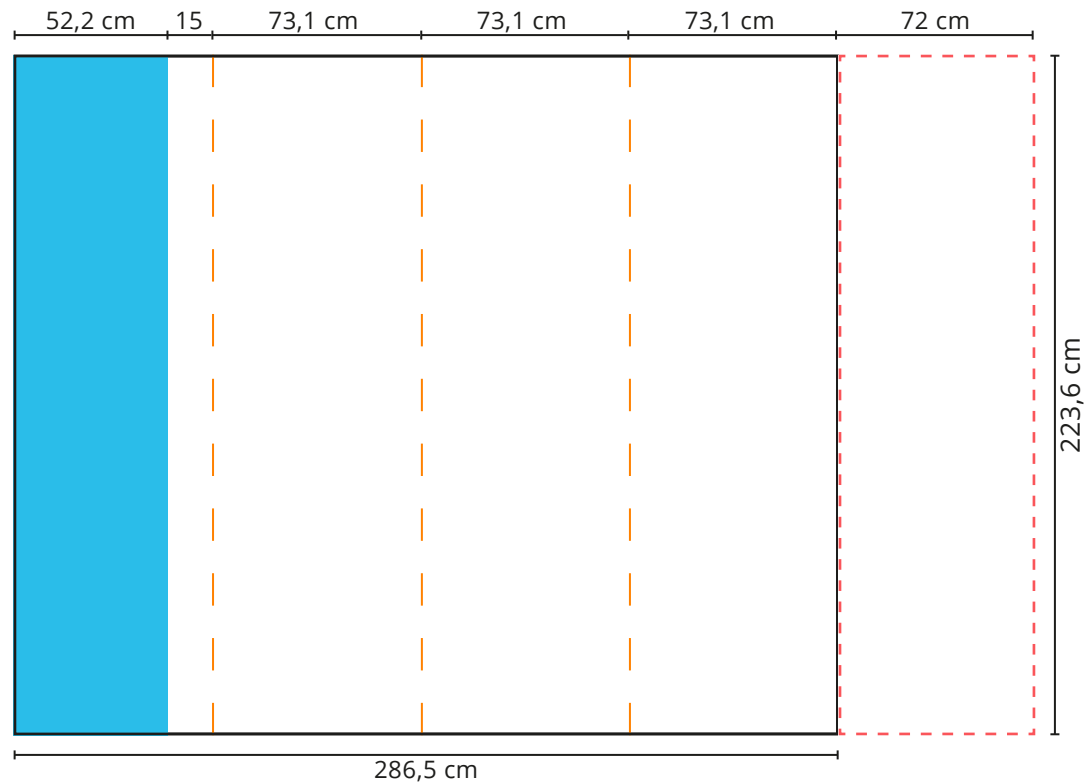

Druckformat Faltdisplay Expo Gerade - Wand 1

Front: 640,2 x 223,6 cm

-  gut lesbare Druckfläche
-  Frontal nicht sichtbare Druckfläche
-  Schnittkante
-  Vorhang

Zu beachten:

Bitte platzieren Sie keine Logos, Schriftzüge oder andere wichtigen Objekte in den blau markierten Bereichen, da sie frontal nicht sichtbar sind.

Druckformat **Faltdisplay Expo Gerade Wand 1**

Rückseite: 538,6 x 223,6 cm (optional)

-  gut lesbare Druckfläche
-  Frontal nicht sichtbare Druckfläche
-  Schnittkante
-  Vorhang

Zu beachten:

Bitte platzieren Sie keine Logos, Schriftzüge oder andere wichtigen Objekte in den blau markierten Bereichen, da sie frontal nicht sichtbar sind.

Druckformat Faltdisplay Expo Gerade - Wand 2

Front: 286,5 x 223,6 cm

-  gut lesbare Druckfläche
-  Frontal nicht sichtbare Druckfläche
-  Schnittkante
-  Vorhang

Zu beachten:

Bitte platzieren Sie keine Logos, Schriftzüge oder andere wichtigen Objekte in den blau markierten Bereichen, da sie frontal nicht sichtbar sind.

Druckformat **Faltdisplay Expo Gerade - Wand 2**

Rückseite: 286,5 x 223,6 cm (optional)

-  gut lesbare Druckfläche
-  Frontal nicht sichtbare Druckfläche
-  Schnittkante
-  Vorhang

Zu beachten:

Bitte platzieren Sie keine Logos, Schriftzüge oder andere wichtigen Objekte in den blau markierten Bereichen, da sie frontal nicht sichtbar sind.