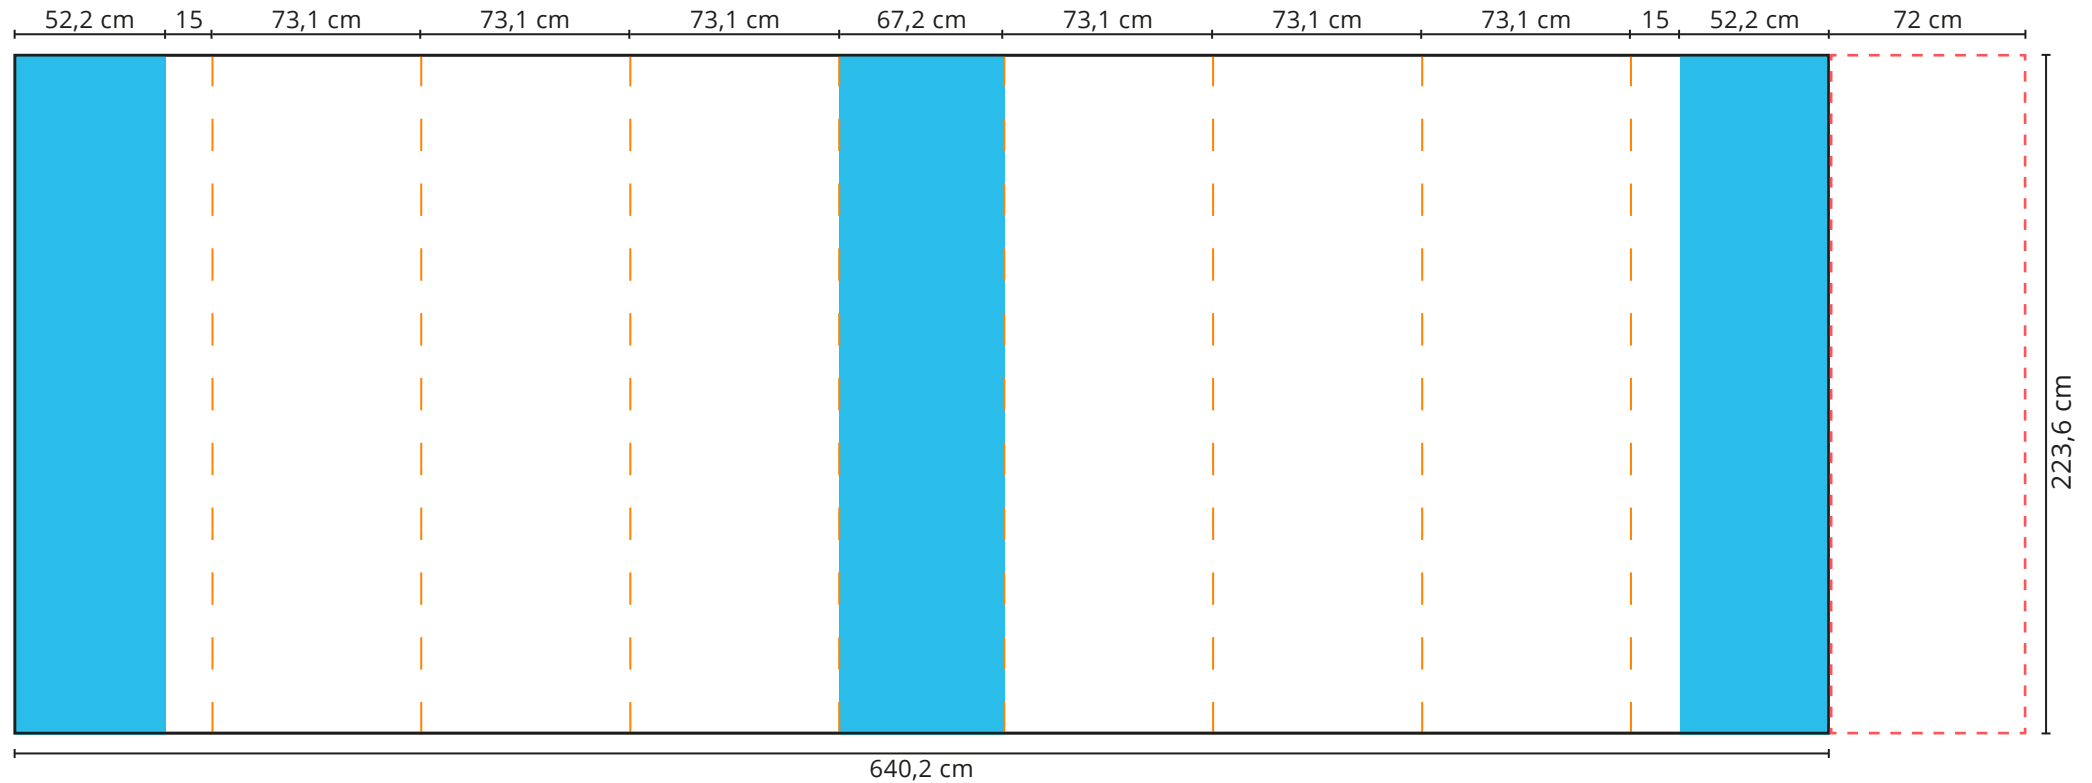

Druckformat Faltdisplay Expo Gerade - Wand 1

Front: 640,2 x 223,6 cm

-  gut lesbare Druckfläche
-  Frontal nicht sichtbare Druckfläche
-  Schnittkante
-  Vorhang

Zu beachten:

Bitte platzieren Sie keine Logos, Schriftzüge oder andere wichtigen Objekte in den blau markierten Bereichen, da sie frontal nicht sichtbar sind.

Druckformat **Faltdisplay Expo Gerade Wand 1**

Rückseite: 538,6 x 223,6 cm (optional)

-  gut lesbare Druckfläche
-  Frontal nicht sichtbare Druckfläche
-  Schnittkante
-  Vorhang

Zu beachten:

Bitte platzieren Sie keine Logos, Schriftzüge oder andere wichtigen Objekte in den blau markierten Bereichen, da sie frontal nicht sichtbar sind.

Druckformat Faltdisplay Expo Gerade - Wand 2

Front: 286,5 x 223,6 cm

-  gut lesbare Druckfläche
-  Frontal nicht sichtbare Druckfläche
-  Schnittkante
-  Vorhang

Zu beachten:

Bitte platzieren Sie keine Logos, Schriftzüge oder andere wichtigen Objekte in den blau markierten Bereichen, da sie frontal nicht sichtbar sind.

Druckformat **Faltdisplay Expo Gerade - Wand 2**

Rückseite: 286,5 x 223,6 cm (optional)

-  gut lesbare Druckfläche
-  Frontal nicht sichtbare Druckfläche
-  Schnittkante
-  Vorhang

Zu beachten:

Bitte platzieren Sie keine Logos, Schriftzüge oder andere wichtigen Objekte in den blau markierten Bereichen, da sie frontal nicht sichtbar sind.