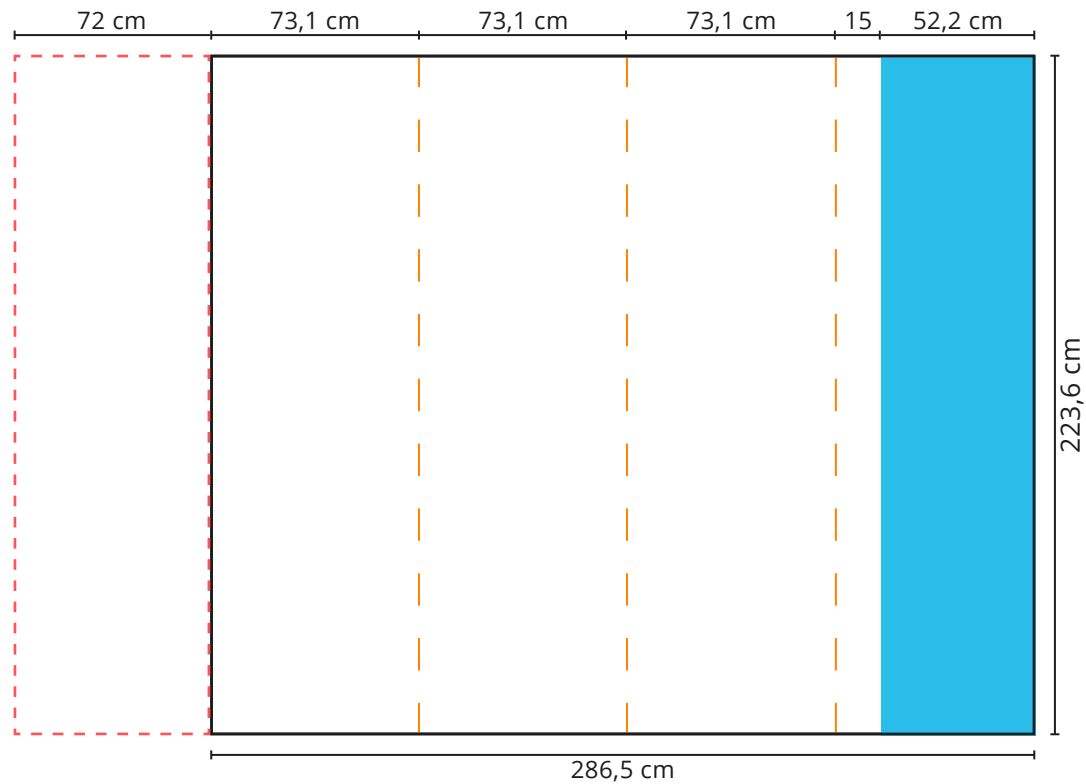

Druckformat Faltdisplay Expo Gerade - Wand 1

Front: 640,2 x 223,6 cm

-  gut lesbare Druckfläche
-  Frontal nicht sichtbare Druckfläche
-  Schnittkante
-  Vorhang

Zu beachten:

Bitte platzieren Sie keine Logos, Schriftzüge oder andere wichtigen Objekte in den blau markierten Bereichen, da sie frontal nicht sichtbar sind.

Druckformat **Faltdisplay Expo Gerade Wand 1**

Rückseite: 538,6 x 223,6 cm (optional)

-  gut lesbare Druckfläche
-  Frontal nicht sichtbare Druckfläche
-  Schnittkante
-  Vorhang

Zu beachten:

Bitte platzieren Sie keine Logos, Schriftzüge oder andere wichtigen Objekte in den blau markierten Bereichen, da sie frontal nicht sichtbar sind.

Druckformat Faltdisplay Expo Gerade - Wand 2

Front: 286,5 x 223,6 cm

-  gut lesbare Druckfläche
-  Frontal nicht sichtbare Druckfläche
-  Schnittkante
-  Vorhang

Zu beachten:

Bitte platzieren Sie keine Logos, Schriftzüge oder andere wichtigen Objekte in den blau markierten Bereichen, da sie frontal nicht sichtbar sind.

Druckformat **Faltdisplay Expo Gerade - Wand 2**

Rückseite: 286,5 x 223,6 cm (optional)

-  gut lesbare Druckfläche
-  Frontal nicht sichtbare Druckfläche
-  Schnittkante
-  Vorhang

Zu beachten:

Bitte platzieren Sie keine Logos, Schriftzüge oder andere wichtigen Objekte in den blau markierten Bereichen, da sie frontal nicht sichtbar sind.