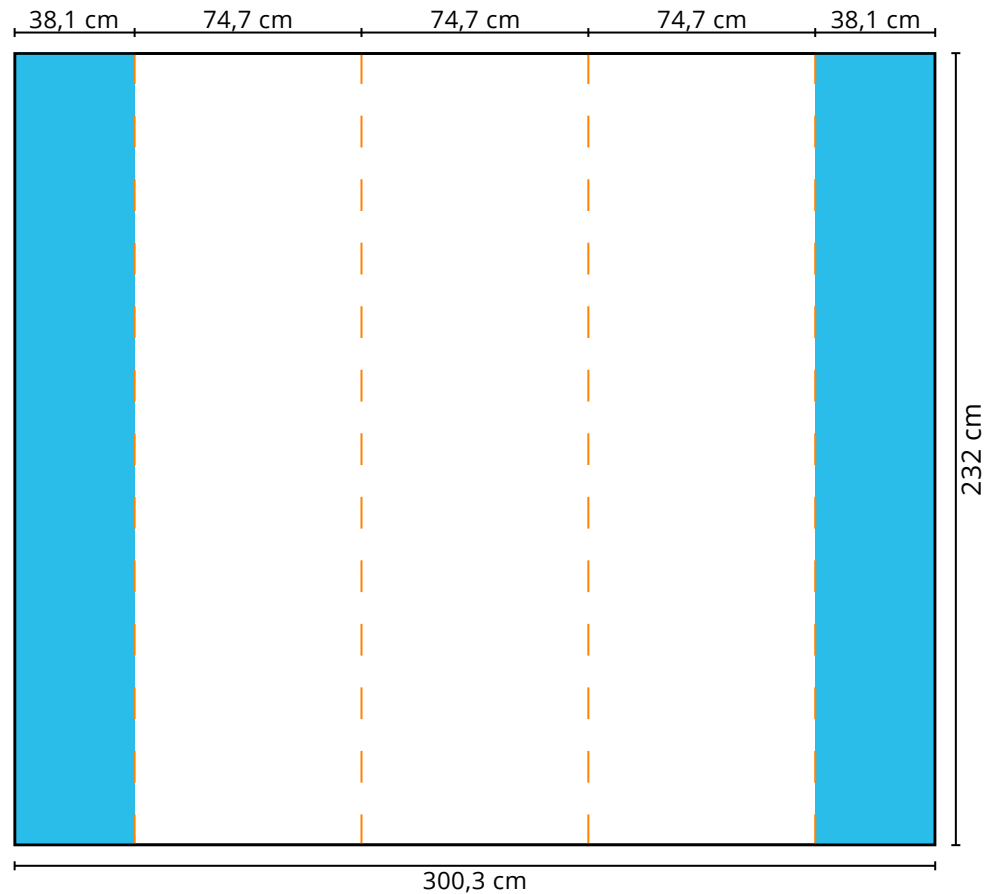

Druckformat **Messetheke Black**

Maße: 196,6 x 93,5 cm

 gut lesbare Druckfläche

 Rundung, Rückseite

Zu beachten:

Bitte platzieren Sie keine Logos, Schriftzüge oder andere wichtigen Objekte in den blau markierten Bereichen, da die Druckbahn hier nach hinten gebogen wird.

Druckformat **Rollup Business**

Maße: 60 x 230 cm
100 x 230 cm

85 x 230 cm
120 x 230 cm

-  gut lesbare Druckfläche
-  verdeckter Bereich

Zu beachten:

Bitte platzieren Sie keine Logos, Schriftzüge oder andere wichtigen Objekte in den blau markierten Bereichen, da diese hinter den Klemmschienen liegen.

Druckformat Faltdisplay Slim 3x3

Front: 300,3 x 232 cm

-  gut lesbare Druckfläche
-  Frontal nicht sichtbare Druckfläche
-  Schnittkante

Zu beachten:

Bitte platzieren Sie keine Logos, Schriftzüge oder andere wichtigen Objekte in den blau markierten Bereichen, da sie frontal nicht sichtbar sind.

Druckformat Faltdisplay Slim 4x3

Front: 375 x 232 cm

-  gut lesbare Druckfläche
-  Frontal nicht sichtbare Druckfläche
-  Schnittkante

Zu beachten:

Bitte platzieren Sie keine Logos, Schriftzüge oder andere wichtigen Objekte in den blau markierten Bereichen, da sie frontal nicht sichtbar sind.