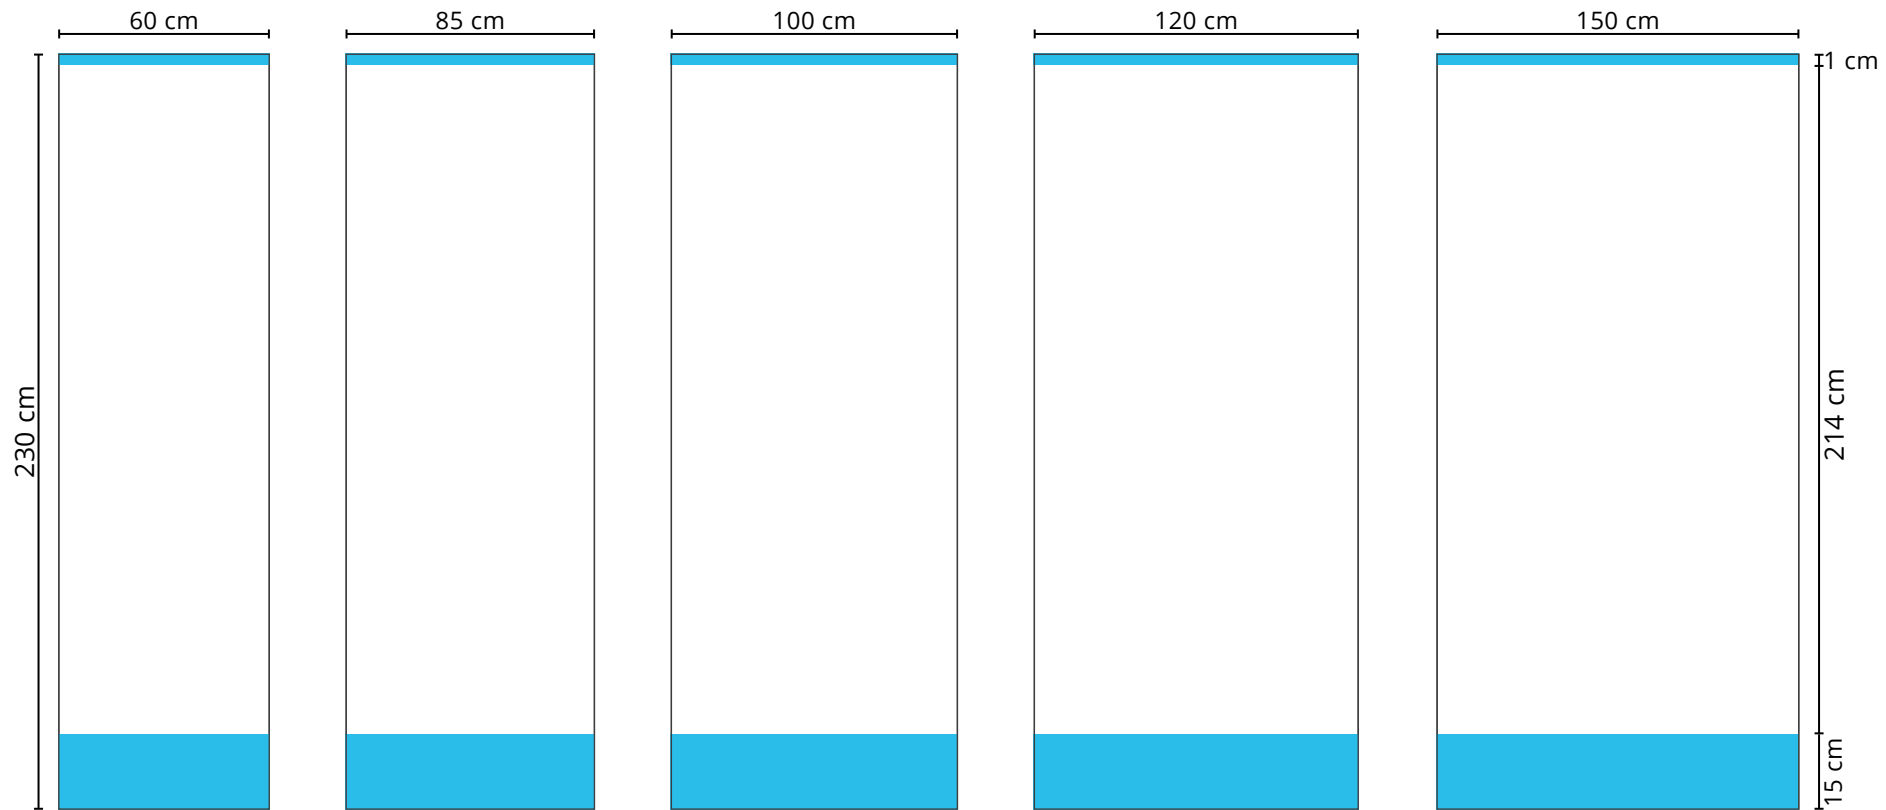

Druckformat **Messetheke Black**

Maße: 196,6 x 93,5 cm

 gut lesbare Druckfläche

 Rundung, Rückseite

Zu beachten:

Bitte platzieren Sie keine Logos, Schriftzüge oder andere wichtigen Objekte in den blau markierten Bereichen, da die Druckbahn hier nach hinten gebogen wird.

Druckformat **Rollup Business**

Maße: 60 x 230 cm
100 x 230 cm

85 x 230 cm
120 x 230 cm

-  gut lesbare Druckfläche
-  verdeckter Bereich

Zu beachten:

Bitte platzieren Sie keine Logos, Schriftzüge oder andere wichtigen Objekte in den blau markierten Bereichen, da diese hinter den Klemmschienen liegen.

Druckformat Faltdisplay Slim 3x3

Front: 300,3 x 232 cm

-  gut lesbare Druckfläche
-  Frontal nicht sichtbare Druckfläche
-  Schnittkante

Zu beachten:

Bitte platzieren Sie keine Logos, Schriftzüge oder andere wichtigen Objekte in den blau markierten Bereichen, da sie frontal nicht sichtbar sind.

Druckformat Faltdisplay Slim 4x3

Front: 375 x 232 cm

-  gut lesbare Druckfläche
-  Frontal nicht sichtbare Druckfläche
-  Schnittkante

Zu beachten:

Bitte platzieren Sie keine Logos, Schriftzüge oder andere wichtigen Objekte in den blau markierten Bereichen, da sie frontal nicht sichtbar sind.