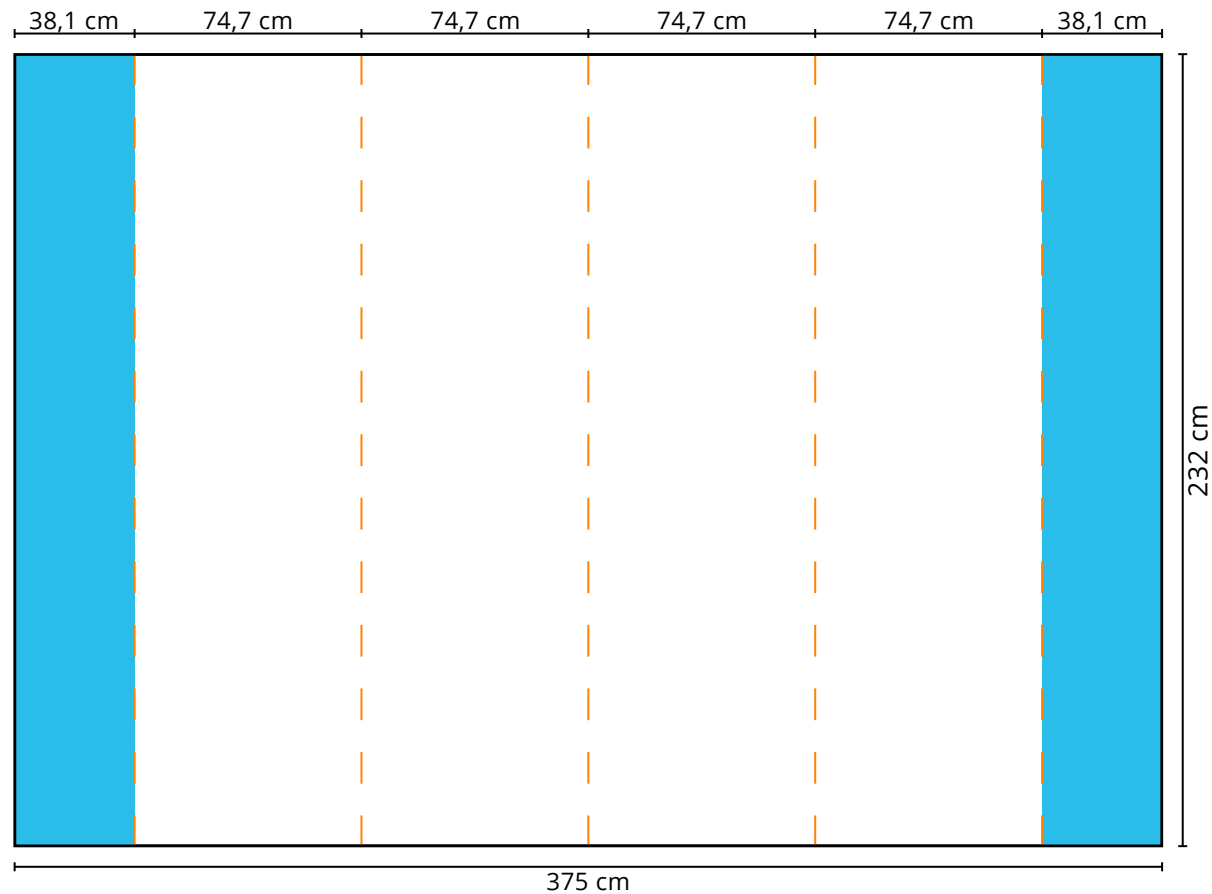

Druckformat **Messetheke Black**

Maße: 196,6 x 93,5 cm

 gut lesbare Druckfläche

 Rundung, Rückseite

Zu beachten:

Bitte platzieren Sie keine Logos, Schriftzüge oder andere wichtigen Objekte in den blau markierten Bereichen, da die Druckbahn hier nach hinten gebogen wird.

Druckformat **Rollup Business**

Maße: 60 x 230 cm
100 x 230 cm

85 x 230 cm
120 x 230 cm

-  gut lesbare Druckfläche
-  verdeckter Bereich

Zu beachten:

Bitte platzieren Sie keine Logos, Schriftzüge oder andere wichtigen Objekte in den blau markierten Bereichen, da diese hinter den Klemmschienen liegen.

Druckformat Faltdisplay Slim 3x3

Front: 300,3 x 232 cm

-  gut lesbare Druckfläche
-  Frontal nicht sichtbare Druckfläche
-  Schnittkante

Zu beachten:

Bitte platzieren Sie keine Logos, Schriftzüge oder andere wichtigen Objekte in den blau markierten Bereichen, da sie frontal nicht sichtbar sind.

Druckformat Faltdisplay Slim 4x3

Front: 375 x 232 cm

-  gut lesbare Druckfläche
-  Frontal nicht sichtbare Druckfläche
-  Schnittkante

Zu beachten:

Bitte platzieren Sie keine Logos, Schriftzüge oder andere wichtigen Objekte in den blau markierten Bereichen, da sie frontal nicht sichtbar sind.