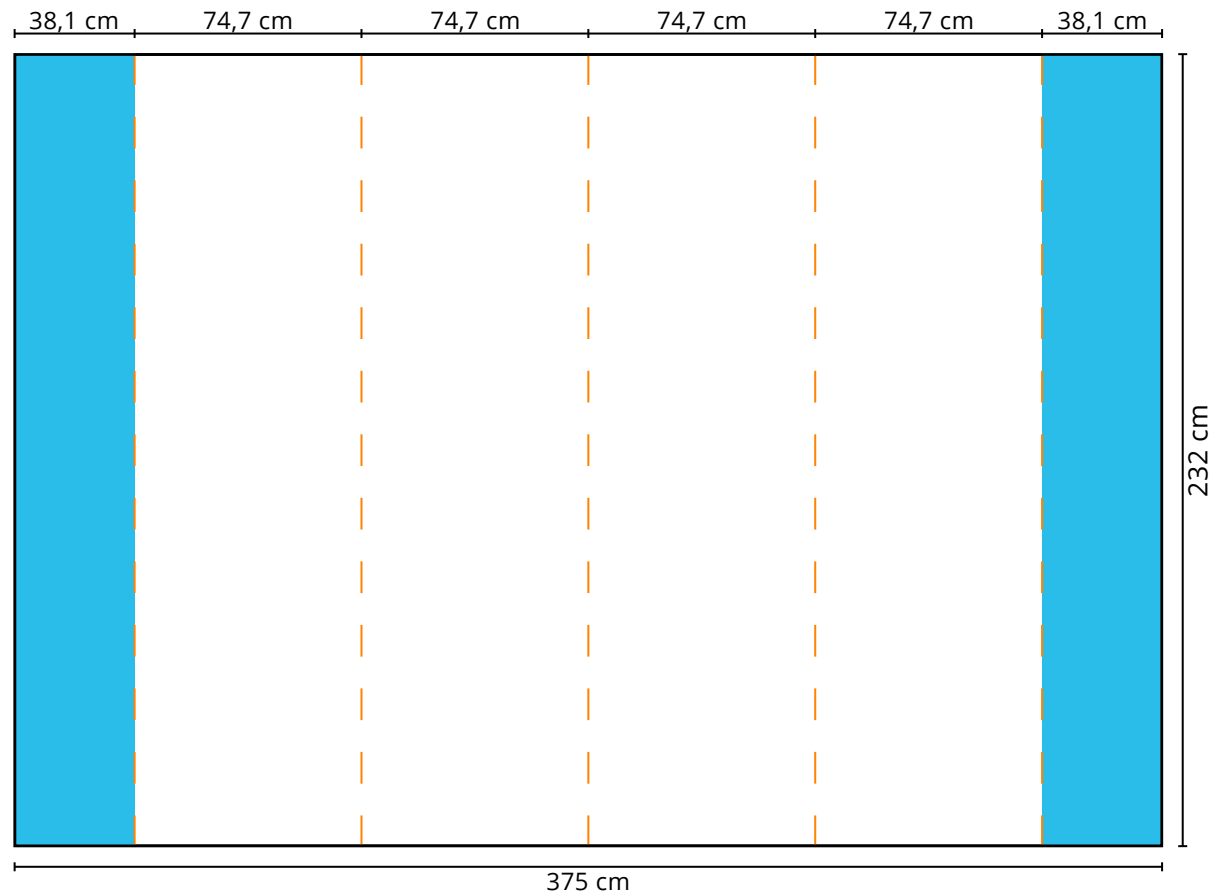

Druckformat **Messetheke Black**

Maße: 196,6 x 93,5 cm

 gut lesbare Druckfläche

 Rundung, Rückseite

Zu beachten:

Bitte platzieren Sie keine Logos, Schriftzüge oder andere wichtigen Objekte in den blau markierten Bereichen, da die Druckbahn hier nach hinten gebogen wird.

Druckformat Faltdisplay Slim 3x3

Front: 300,3 x 232 cm

-  gut lesbare Druckfläche
-  Frontal nicht sichtbare Druckfläche
-  Schnittkante

Zu beachten:

Bitte platzieren Sie keine Logos, Schriftzüge oder andere wichtigen Objekte in den blau markierten Bereichen, da sie frontal nicht sichtbar sind.

Druckformat Faltdisplay Slim 4x3

Front: 375 x 232 cm

-  gut lesbare Druckfläche
-  Frontal nicht sichtbare Druckfläche
-  Schnittkante

Zu beachten:

Bitte platzieren Sie keine Logos, Schriftzüge oder andere wichtigen Objekte in den blau markierten Bereichen, da sie frontal nicht sichtbar sind.