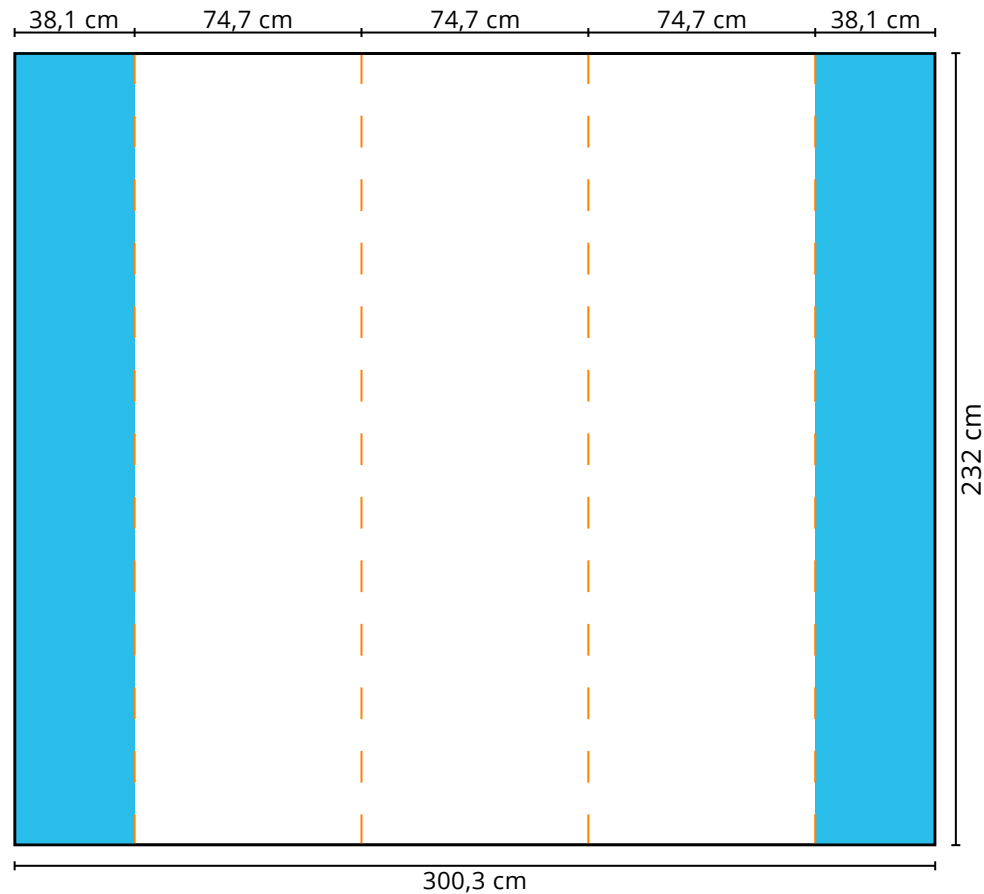

Druckformat **Messetheke Black**

Maße: 196,6 x 93,5 cm

 gut lesbare Druckfläche

 Rundung, Rückseite

Zu beachten:

Bitte platzieren Sie keine Logos, Schriftzüge oder andere wichtigen Objekte in den blau markierten Bereichen, da die Druckbahn hier nach hinten gebogen wird.

Druckformat Faltdisplay Slim 3x3

Front: 300,3 x 232 cm

-  gut lesbare Druckfläche
-  Frontal nicht sichtbare Druckfläche
-  Schnittkante

Zu beachten:

Bitte platzieren Sie keine Logos, Schriftzüge oder andere wichtigen Objekte in den blau markierten Bereichen, da sie frontal nicht sichtbar sind.

Druckformat Faltdisplay Slim 4x3

Front: 375 x 232 cm

-  gut lesbare Druckfläche
-  Frontal nicht sichtbare Druckfläche
-  Schnittkante

Zu beachten:

Bitte platzieren Sie keine Logos, Schriftzüge oder andere wichtigen Objekte in den blau markierten Bereichen, da sie frontal nicht sichtbar sind.