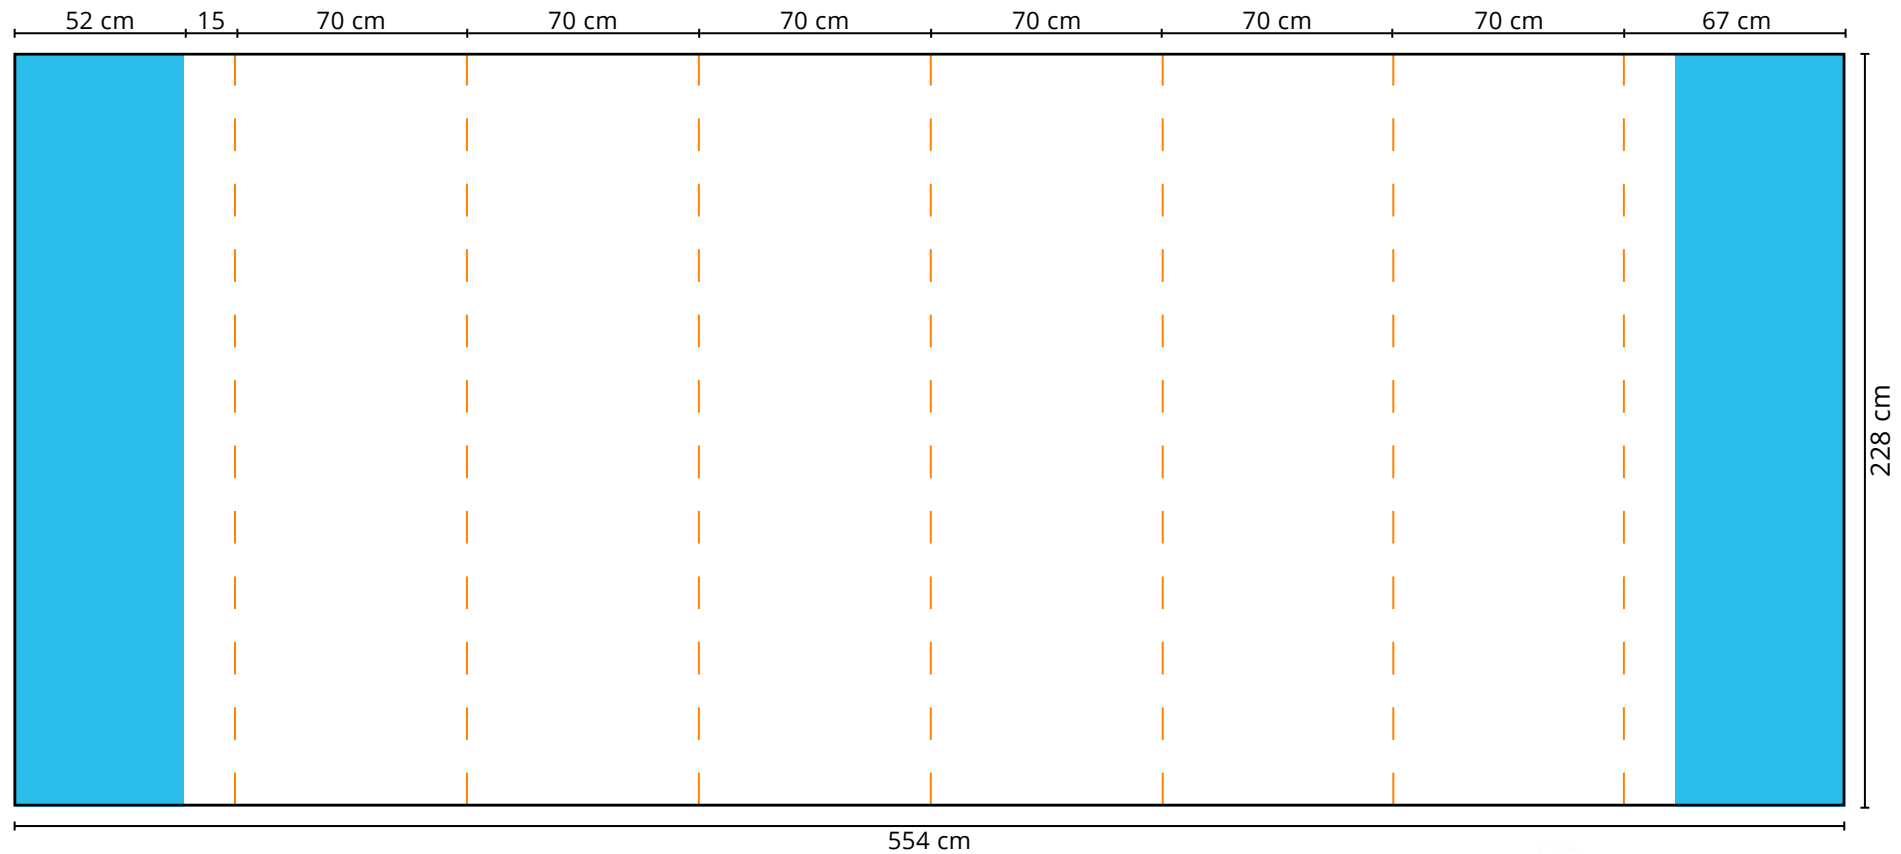

Druckformat RollUp Basic

Maße: 85 x 207 cm
100 x 207 cm
120 x 207 cm

 gut lesbare Druckfläche

 verdeckter Bereich

Zu beachten:

Bitte platzieren Sie keine Logos, Schriftzüge oder andere wichtigen Objekte in den blau markierten Bereichen, da diese hinter den Klemmschienen liegen.

Druckformat Faltdisplay PopUp Curved 4x3

Maße: 414 x 228 cm

-  gut lesbare Druckfläche
-  Frontal nicht sichtbare Druckfläche
-  Schnittkante

Zu beachten:

Bitte platzieren Sie keine Logos, Schriftzüge oder andere wichtigen Objekte in den blau markierten Bereichen, da sie frontal nicht sichtbar sind.

Druckformat Faltdisplay PopUp Curved 5x3

Maße: 484 x 228 cm

-  gut lesbare Druckfläche
-  Frontal nicht sichtbare Druckfläche
-  Schnittkante

Zu beachten:

Bitte platzieren Sie keine Logos, Schriftzüge oder andere wichtigen Objekte in den blau markierten Bereichen, da sie frontal nicht sichtbar sind.

Druckformat Faltdisplay PopUp Curved 6x3

Maße: 554 x 228 cm

-  gut lesbare Druckfläche
-  Frontal nicht sichtbare Druckfläche
-  Schnittkante

Zu beachten:

Bitte platzieren Sie keine Logos, Schriftzüge oder andere wichtigen Objekte in den blau markierten Bereichen, da sie frontal nicht sichtbar sind.