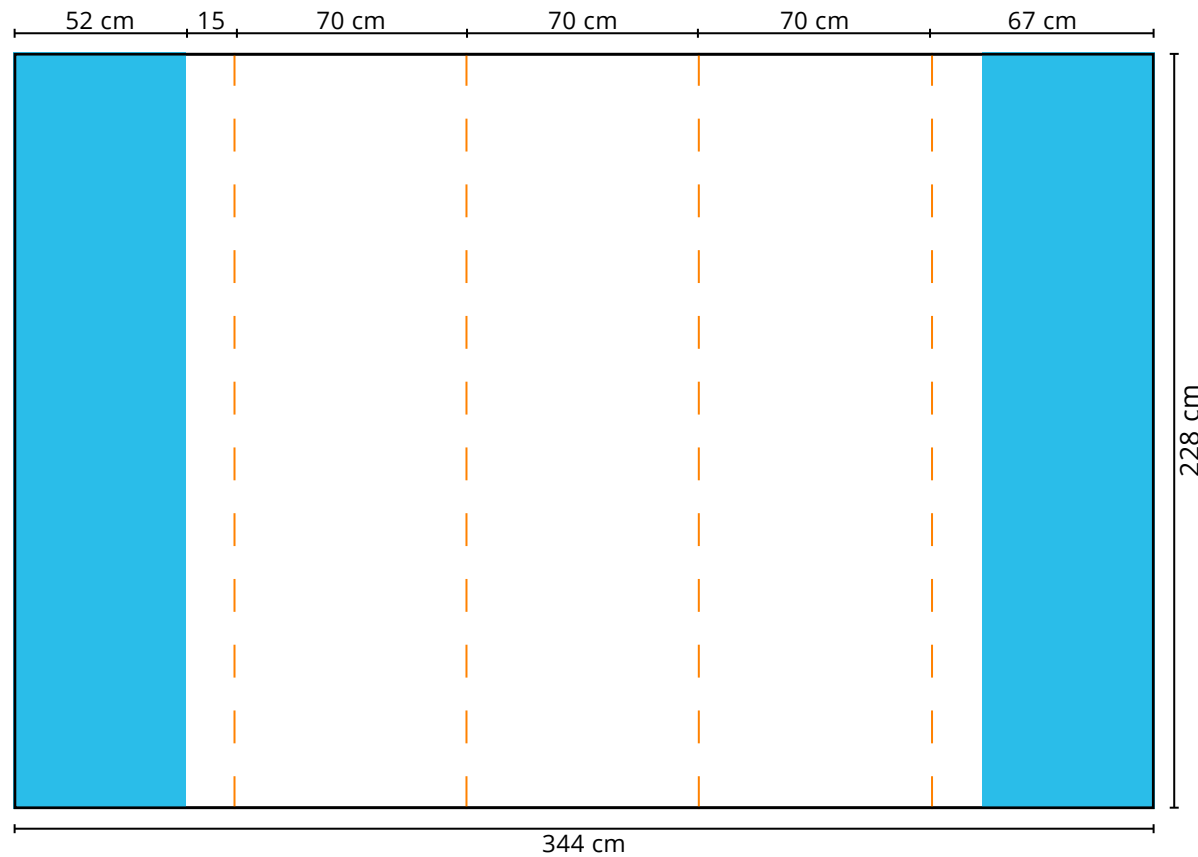

Druckformat RollUp Basic

Maße: 85 x 207 cm
100 x 207 cm
120 x 207 cm

 gut lesbare Druckfläche

 verdeckter Bereich

Zu beachten:

Bitte platzieren Sie keine Logos, Schriftzüge oder andere wichtigen Objekte in den blau markierten Bereichen, da diese hinter den Klemmschienen liegen.

Druckformat Faltdisplay PopUp Curved 2x3

Maße: 274 x 228 cm

-  gut lesbare Druckfläche
-  Frontal nicht sichtbare Druckfläche
-  Schnittkante

Zu beachten:

Bitte platzieren Sie keine Logos, Schriftzüge oder andere wichtigen Objekte in den blau markierten Bereichen, da sie frontal nicht sichtbar sind.

Druckformat Faltdisplay PopUp Curved 3x3

Maße: 344 x 228 cm

-  gut lesbare Druckfläche
-  Frontal nicht sichtbare Druckfläche
-  Schnittkante

Zu beachten:

Bitte platzieren Sie keine Logos, Schriftzüge oder andere wichtigen Objekte in den blau markierten Bereichen, da sie frontal nicht sichtbar sind.

Druckformat Faltdisplay PopUp Curved 4x3

Maße: 414 x 228 cm

-  gut lesbare Druckfläche
-  Frontal nicht sichtbare Druckfläche
-  Schnittkante

Zu beachten:

Bitte platzieren Sie keine Logos, Schriftzüge oder andere wichtigen Objekte in den blau markierten Bereichen, da sie frontal nicht sichtbar sind.