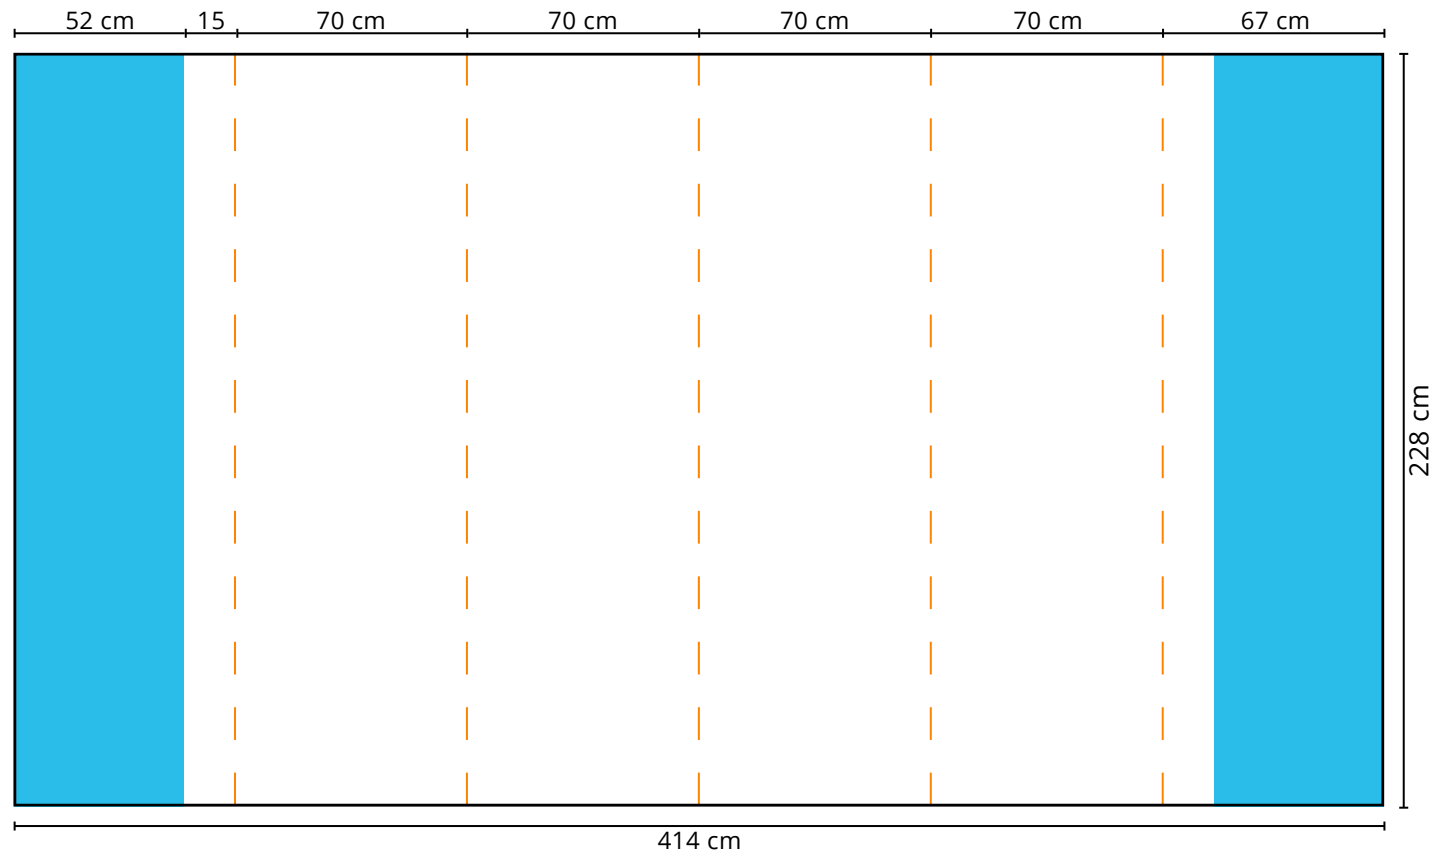

Druckformat Faltdisplay PopUp Curved 2x3

Maße: 274 x 228 cm

-  gut lesbare Druckfläche
-  Frontal nicht sichtbare Druckfläche
-  Schnittkante

Zu beachten:

Bitte platzieren Sie keine Logos, Schriftzüge oder andere wichtigen Objekte in den blau markierten Bereichen, da sie frontal nicht sichtbar sind.

Druckformat Faltdisplay PopUp Curved 3x3

Maße: 344 x 228 cm

-  gut lesbare Druckfläche
-  Frontal nicht sichtbare Druckfläche
-  Schnittkante

Zu beachten:

Bitte platzieren Sie keine Logos, Schriftzüge oder andere wichtigen Objekte in den blau markierten Bereichen, da sie frontal nicht sichtbar sind.

Druckformat Faltdisplay PopUp Curved 4x3

Maße: 414 x 228 cm

-  gut lesbare Druckfläche
-  Frontal nicht sichtbare Druckfläche
-  Schnittkante

Zu beachten:

Bitte platzieren Sie keine Logos, Schriftzüge oder andere wichtigen Objekte in den blau markierten Bereichen, da sie frontal nicht sichtbar sind.

Druckformat Faltdisplay PopUp Curved 5x3

Maße: 484 x 228 cm

-  gut lesbare Druckfläche
-  Frontal nicht sichtbare Druckfläche
-  Schnittkante

Zu beachten:

Bitte platzieren Sie keine Logos, Schriftzüge oder andere wichtigen Objekte in den blau markierten Bereichen, da sie frontal nicht sichtbar sind.