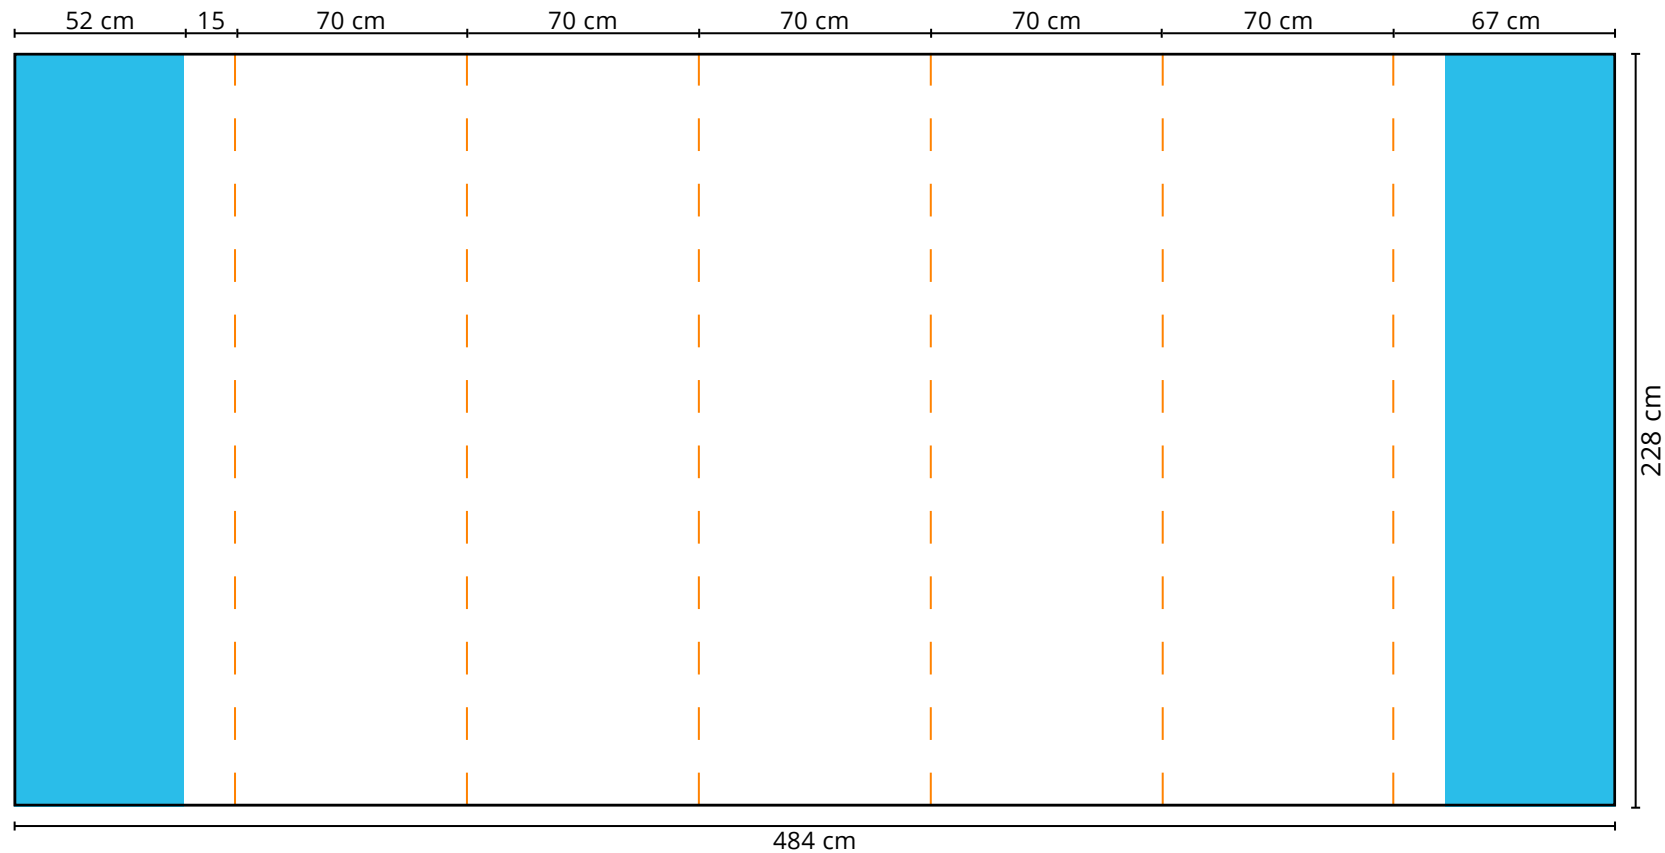

Druckformat Faltdisplay PopUp Curved 2x3

Maße: 274 x 228 cm

-  gut lesbare Druckfläche
-  Frontal nicht sichtbare Druckfläche
-  Schnittkante

Zu beachten:

Bitte platzieren Sie keine Logos, Schriftzüge oder andere wichtigen Objekte in den blau markierten Bereichen, da sie frontal nicht sichtbar sind.

Druckformat Faltdisplay PopUp Curved 4x3

Maße: 414 x 228 cm

-  gut lesbare Druckfläche
-  Frontal nicht sichtbare Druckfläche
-  Schnittkante

Zu beachten:

Bitte platzieren Sie keine Logos, Schriftzüge oder andere wichtigen Objekte in den blau markierten Bereichen, da sie frontal nicht sichtbar sind.

Druckformat Faltdisplay PopUp Curved 5x3

Maße: 484 x 228 cm

-  gut lesbare Druckfläche
-  Frontal nicht sichtbare Druckfläche
-  Schnittkante

Zu beachten:

Bitte platzieren Sie keine Logos, Schriftzüge oder andere wichtigen Objekte in den blau markierten Bereichen, da sie frontal nicht sichtbar sind.

Druckformat Faltdisplay PopUp Curved 6x3

Maße: 554 x 228 cm

-  gut lesbare Druckfläche
-  Frontal nicht sichtbare Druckfläche
-  Schnittkante

Zu beachten:

Bitte platzieren Sie keine Logos, Schriftzüge oder andere wichtigen Objekte in den blau markierten Bereichen, da sie frontal nicht sichtbar sind.