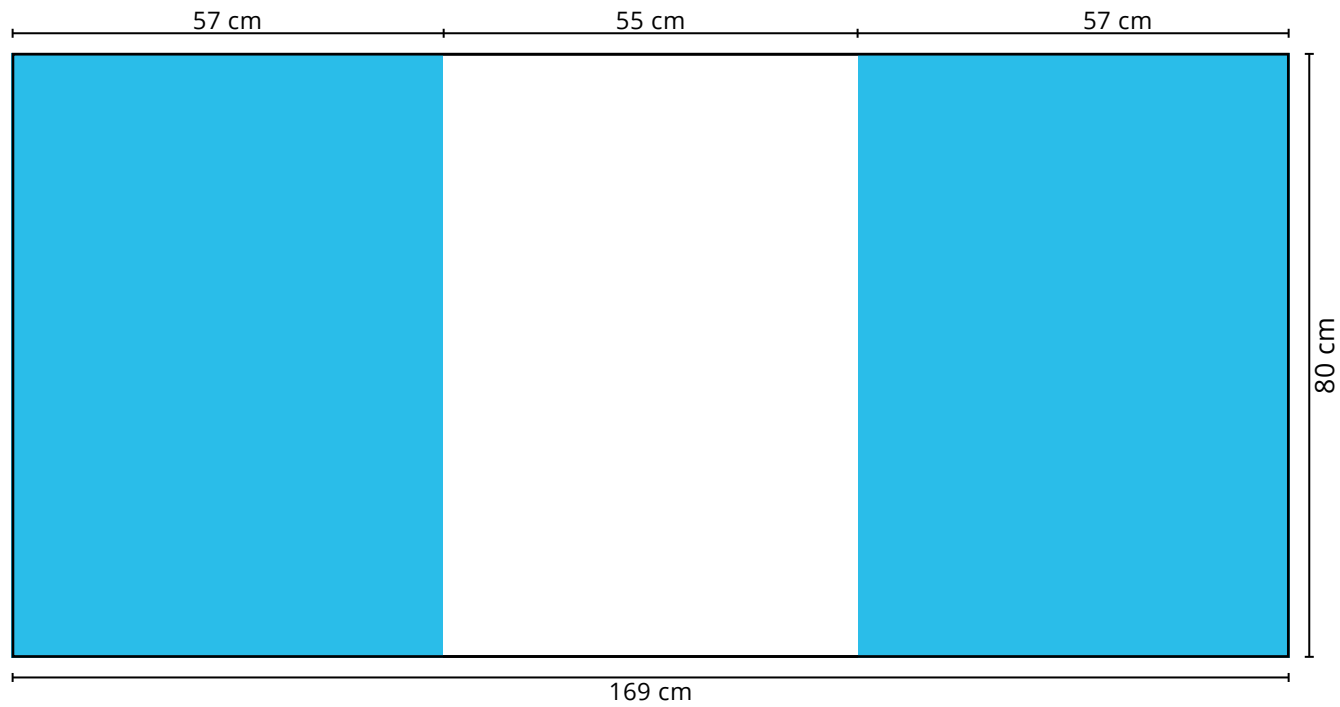

Druckformat **Messtheke Basic**

Maße: 169 x 80 cm

 gut lesbare Druckfläche

 Frontal nicht sichtbare
Druckfläche

Zu beachten:

Bitte platzieren Sie keine Logos, Schriftzüge oder andere wichtigen Objekte in den blau markierten Bereichen. Da sie frontal nicht sichtbar sind.

Druckformat RollUp Basic

Maße: 85 x 207 cm
100 x 207 cm
120 x 207 cm

 gut lesbare Druckfläche

 verdeckter Bereich

Zu beachten:

Bitte platzieren Sie keine Logos, Schriftzüge oder andere wichtigen Objekte in den blau markierten Bereichen, da diese hinter den Klemmschienen liegen.

Druckformat Faltdisplay PopUp Curved 2x3

Maße: 274 x 228 cm

-  gut lesbare Druckfläche
-  Frontal nicht sichtbare Druckfläche
-  Schnittkante

Zu beachten:

Bitte platzieren Sie keine Logos, Schriftzüge oder andere wichtigen Objekte in den blau markierten Bereichen, da sie frontal nicht sichtbar sind.

Druckformat Faltdisplay PopUp Curved 5x3

Maße: 484 x 228 cm

-  gut lesbare Druckfläche
-  Frontal nicht sichtbare Druckfläche
-  Schnittkante

Zu beachten:

Bitte platzieren Sie keine Logos, Schriftzüge oder andere wichtigen Objekte in den blau markierten Bereichen, da sie frontal nicht sichtbar sind.