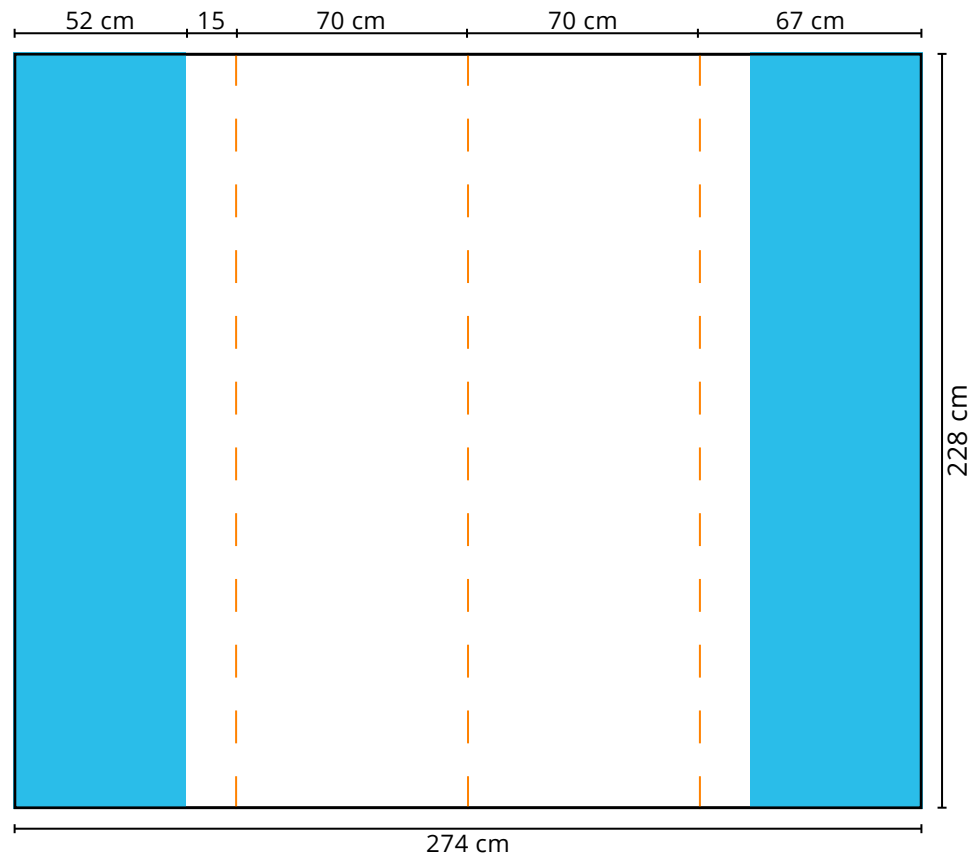

Druckformat RollUp Basic

Maße: 85 x 207 cm
100 x 207 cm
120 x 207 cm

 gut lesbare Druckfläche

 verdeckter Bereich

Zu beachten:

Bitte platzieren Sie keine Logos, Schriftzüge oder andere wichtigen Objekte in den blau markierten Bereichen, da diese hinter den Klemmschienen liegen.

Druckformat Faltdisplay PopUp Curved 1x3

Maße: 204 x 228 cm

-  gut lesbare Druckfläche
-  Frontal nicht sichtbare Druckfläche
-  Schnittkante

Zu beachten:

Bitte platzieren Sie keine Logos, Schriftzüge oder andere wichtigen Objekte in den blau markierten Bereichen, da sie frontal nicht sichtbar sind.

Druckformat Faltdisplay PopUp Curved 2x3

Maße: 274 x 228 cm

-  gut lesbare Druckfläche
-  Frontal nicht sichtbare Druckfläche
-  Schnittkante

Zu beachten:

Bitte platzieren Sie keine Logos, Schriftzüge oder andere wichtigen Objekte in den blau markierten Bereichen, da sie frontal nicht sichtbar sind.

Druckformat Faltdisplay PopUp Curved 5x3

Maße: 484 x 228 cm

-  gut lesbare Druckfläche
-  Frontal nicht sichtbare Druckfläche
-  Schnittkante

Zu beachten:

Bitte platzieren Sie keine Logos, Schriftzüge oder andere wichtigen Objekte in den blau markierten Bereichen, da sie frontal nicht sichtbar sind.