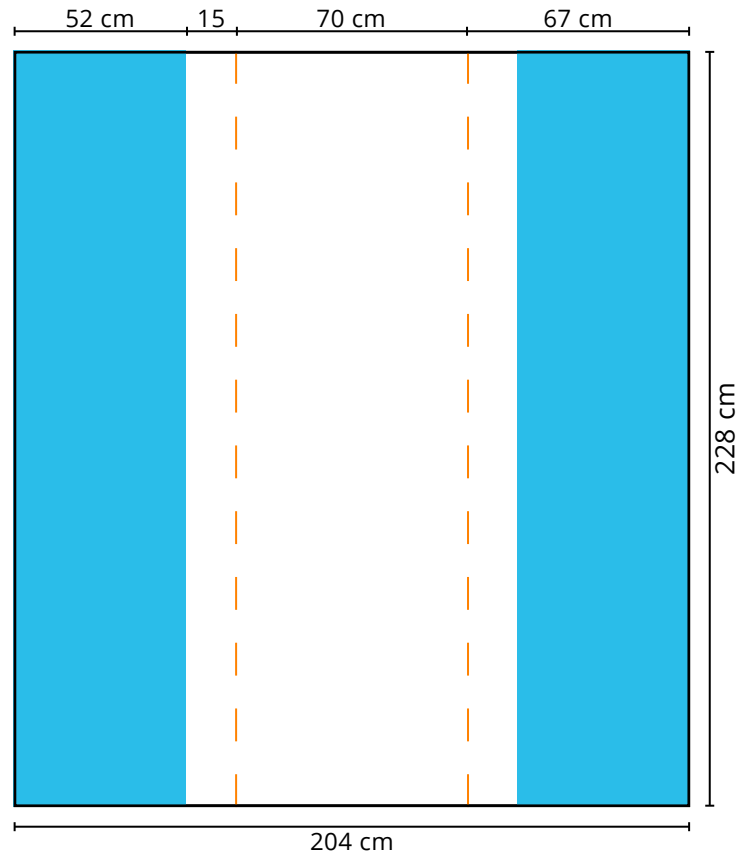

Druckformat **Messtheke Basic**

Maße: 169 x 80 cm

 gut lesbare Druckfläche

 Frontal nicht sichtbare
Druckfläche

Zu beachten:

Bitte platzieren Sie keine Logos, Schriftzüge oder andere wichtigen Objekte in den blau markierten Bereichen. Da sie frontal nicht sichtbar sind.

Druckformat RollUp Basic

Maße: 85 x 207 cm
100 x 207 cm
120 x 207 cm

 gut lesbare Druckfläche

 verdeckter Bereich

Zu beachten:

Bitte platzieren Sie keine Logos, Schriftzüge oder andere wichtigen Objekte in den blau markierten Bereichen, da diese hinter den Klemmschienen liegen.

Druckformat Faltdisplay PopUp Curved 1x3

Maße: 204 x 228 cm

-  gut lesbare Druckfläche
-  Frontal nicht sichtbare Druckfläche
-  Schnittkante

Zu beachten:

Bitte platzieren Sie keine Logos, Schriftzüge oder andere wichtigen Objekte in den blau markierten Bereichen, da sie frontal nicht sichtbar sind.

Druckformat Faltdisplay PopUp Curved 2x3

Maße: 274 x 228 cm

-  gut lesbare Druckfläche
-  Frontal nicht sichtbare Druckfläche
-  Schnittkante

Zu beachten:

Bitte platzieren Sie keine Logos, Schriftzüge oder andere wichtigen Objekte in den blau markierten Bereichen, da sie frontal nicht sichtbar sind.