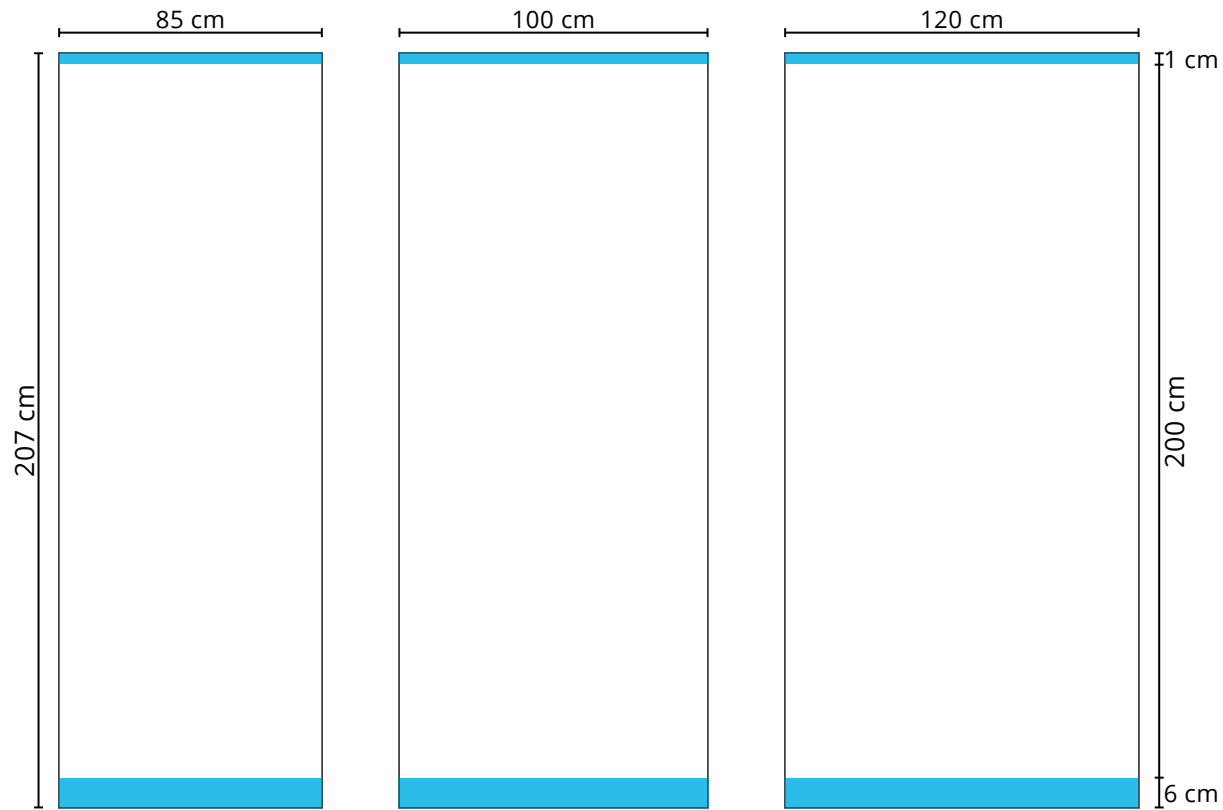

Druckformat **Messtheke Basic**

Maße: 169 x 80 cm

 gut lesbare Druckfläche

 Frontal nicht sichtbare
Druckfläche

Zu beachten:

Bitte platzieren Sie keine Logos, Schriftzüge oder andere wichtigen Objekte in den blau markierten Bereichen. Da sie frontal nicht sichtbar sind.

Druckformat RollUp Basic

Maße: 85 x 207 cm
100 x 207 cm
120 x 207 cm

 gut lesbare Druckfläche

 verdeckter Bereich

Zu beachten:

Bitte platzieren Sie keine Logos, Schriftzüge oder andere wichtigen Objekte in den blau markierten Bereichen, da diese hinter den Klemmschienen liegen.

Druckformat Faltdisplay PopUp Curved 2x3

Maße: 274 x 228 cm

-  gut lesbare Druckfläche
-  Frontal nicht sichtbare Druckfläche
-  Schnittkante

Zu beachten:

Bitte platzieren Sie keine Logos, Schriftzüge oder andere wichtigen Objekte in den blau markierten Bereichen, da sie frontal nicht sichtbar sind.

Druckformat Faltdisplay PopUp Curved 5x3

Maße: 484 x 228 cm

-  gut lesbare Druckfläche
-  Frontal nicht sichtbare Druckfläche
-  Schnittkante

Zu beachten:

Bitte platzieren Sie keine Logos, Schriftzüge oder andere wichtigen Objekte in den blau markierten Bereichen, da sie frontal nicht sichtbar sind.