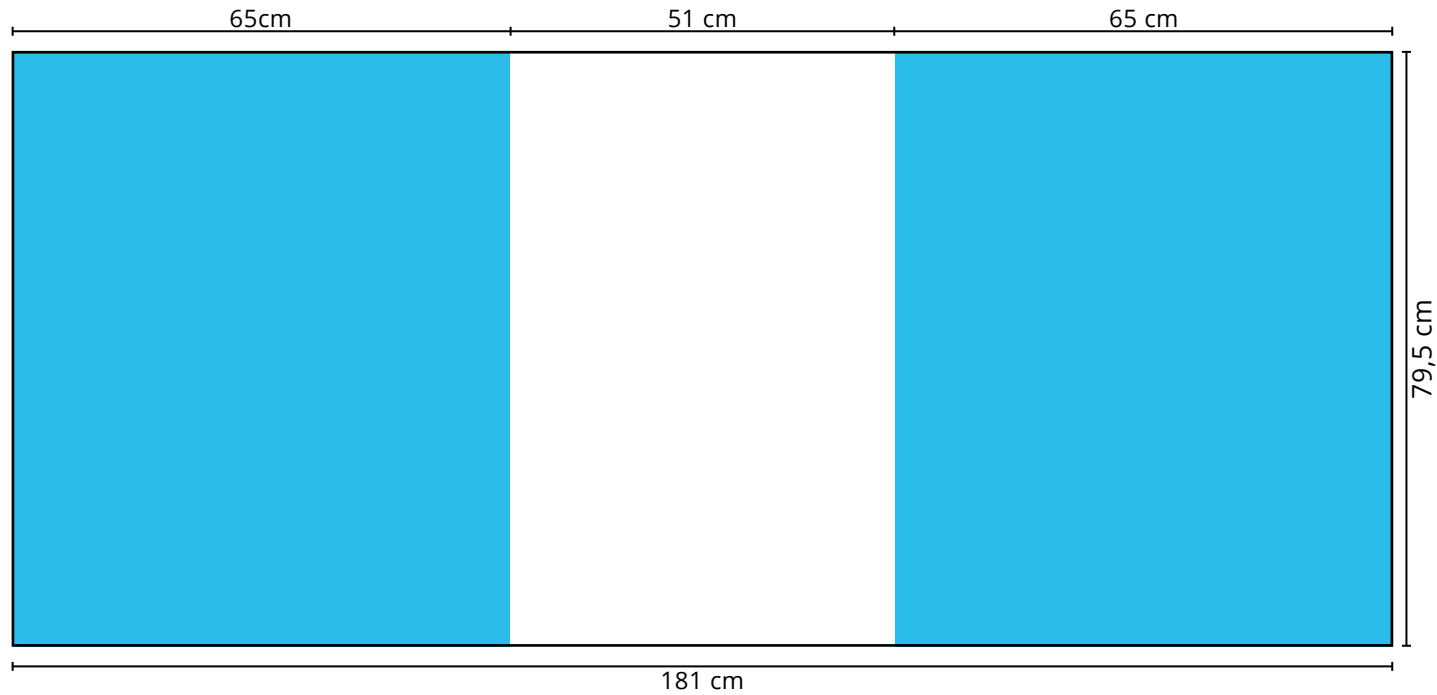

Druckformat **Messtheke Expo**

**Maße: 181 x 79,5 cm**

 gut lesbare Druckfläche

 Rundung, Rückseite

**Zu beachten:**

Bitte platzieren Sie keine Logos, Schriftzüge oder andere wichtigen Objekte in den blau markierten Bereichen, da diese frontal nicht sichtbar sind.

Druckformat **Faltdisplay Expo Gerade 2x3**

**Front:** 280,6 x 223,6 cm

**Rückseite:** 146,2 x 223,6 cm

-  gut lesbare Druckfläche
-  Frontal nicht sichtbare Druckfläche
-  Schnittkante

**Zu beachten:**

Bitte platzieren Sie keine Logos, Schriftzüge oder andere wichtigen Objekte in den blau markierten Bereichen, da sie frontal nicht sichtbar sind.

## Druckformat Faltdisplay Expo Gerade 4x3

Front: 426,8 x 223,6 cm

-  gut lesbare Druckfläche
-  Frontal nicht sichtbare Druckfläche
-  Schnittkante

## Druckformat Faltdisplay Expo Gerade 5x3

Front: 499,9 x 223,6 cm

-  gut lesbare Druckfläche
-  Frontal nicht sichtbare Druckfläche
-  Schnittkante