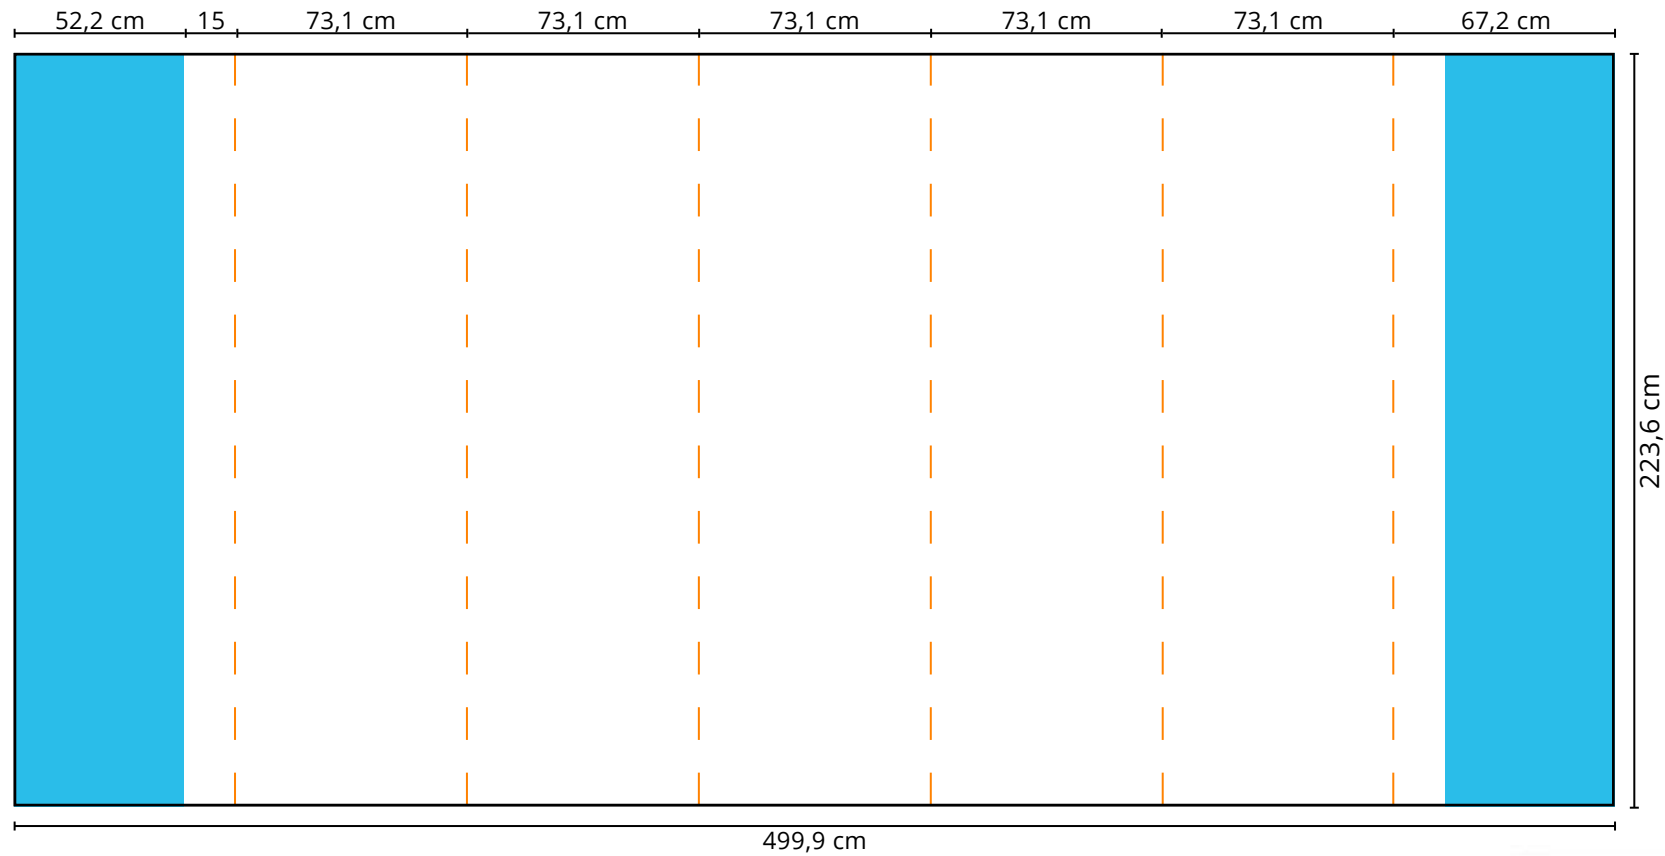

Druckformat **Faltdisplay Expo Gerade 2x3**

**Front:** 280,6 x 223,6 cm

**Rückseite:** 146,2 x 223,6 cm

-  gut lesbare Druckfläche
-  Frontal nicht sichtbare Druckfläche
-  Schnittkante

**Zu beachten:**

Bitte platzieren Sie keine Logos, Schriftzüge oder andere wichtigen Objekte in den blau markierten Bereichen, da sie frontal nicht sichtbar sind.

## Druckformat Faltdisplay Expo Gerade 4x3

Front: 426,8 x 223,6 cm

-  gut lesbare Druckfläche
-  Frontal nicht sichtbare Druckfläche
-  Schnittkante

**Rückseite: 292,4 x 223,6 cm**

-  gut lesbare Druckfläche
-  Frontal nicht sichtbare Druckfläche
-  Schnittkante

**Zu beachten:**

Bitte platzieren Sie keine Logos, Schriftzüge oder andere wichtigen Objekte in den blau markierten Bereichen, da sie frontal nicht sichtbar sind.

## Druckformat Faltdisplay Expo Gerade 5x3

Front: 499,9 x 223,6 cm

-  gut lesbare Druckfläche
-  Frontal nicht sichtbare Druckfläche
-  Schnittkante