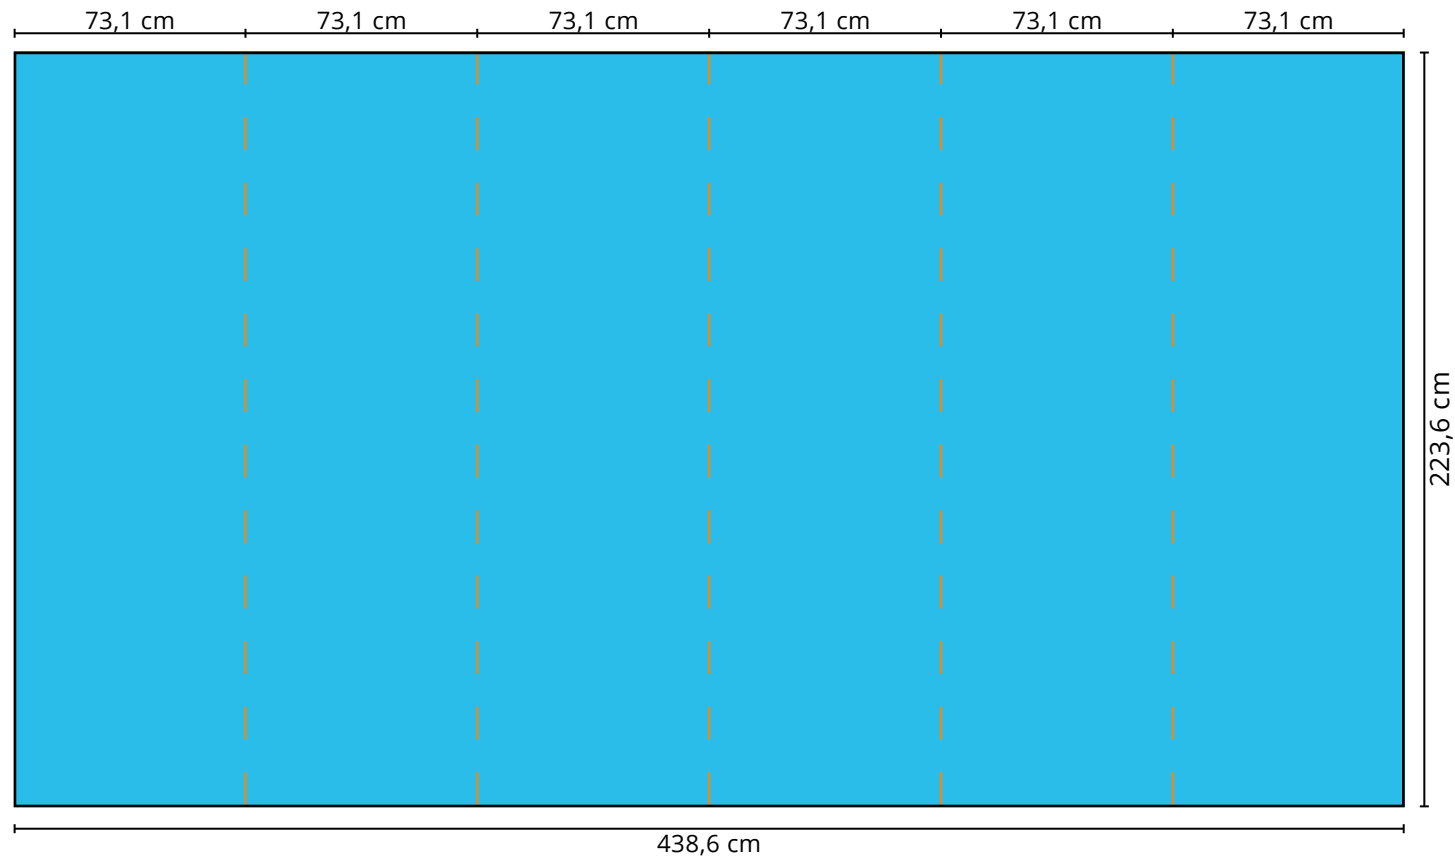

Druckformat **Faltdisplay Expo Gerade 6x3**

Rückseite: 438,6 x 223,6 cm

- gut lesbare Druckfläche
- Frontal nicht sichtbare Druckfläche
- Schnittkante

Zu beachten:

Bitte platzieren Sie keine Logos, Schriftzüge oder andere wichtigen Objekte in den blau markierten Bereichen, da sie frontal nicht sichtbar sind.