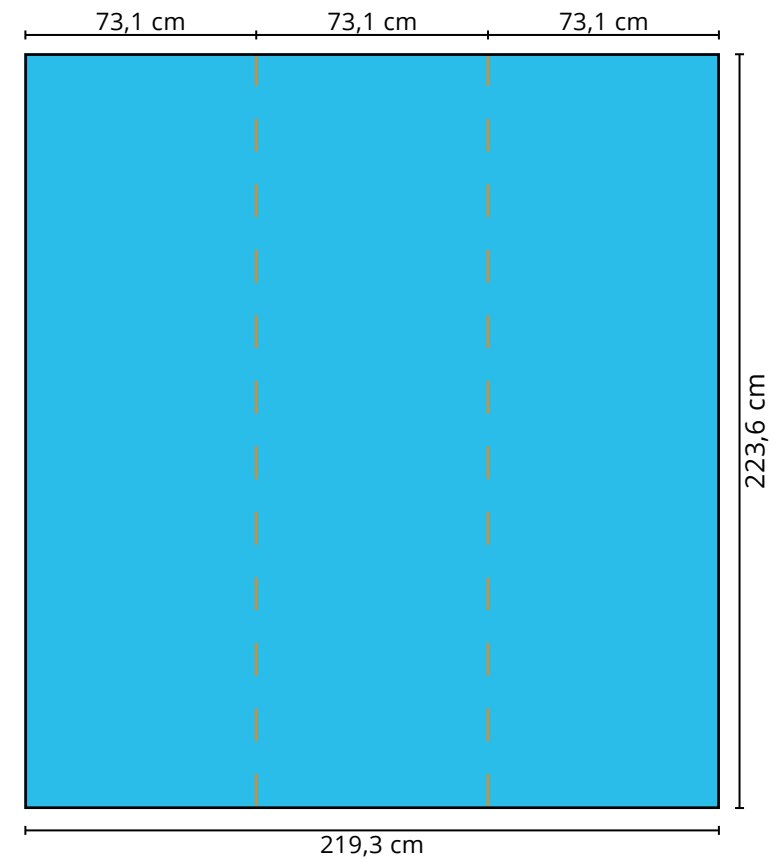

Druckformat **Messtheke Expo**

**Maße: 181 x 79,5 cm**

 gut lesbare Druckfläche

 Rundung, Rückseite

**Zu beachten:**

Bitte platzieren Sie keine Logos, Schriftzüge oder andere wichtigen Objekte in den blau markierten Bereichen, da diese frontal nicht sichtbar sind.

Druckformat **Faltdisplay Expo Gerade 2x3**

**Front:** 280,6 x 223,6 cm

**Rückseite:** 146,2 x 223,6 cm

-  gut lesbare Druckfläche
-  Frontal nicht sichtbare Druckfläche
-  Schnittkante

**Zu beachten:**

Bitte platzieren Sie keine Logos, Schriftzüge oder andere wichtigen Objekte in den blau markierten Bereichen, da sie frontal nicht sichtbar sind.

Druckformat **Faltdisplay Expo Gerade 3x3**

**Front:** 353,7 x 223,6 cm

**Rückseite:** 219,3 x 223,6 cm

-  gut lesbare Druckfläche
-  Frontal nicht sichtbare Druckfläche
-  Schnittkante

**Zu beachten:**

Bitte platzieren Sie keine Logos, Schriftzüge oder andere wichtigen Objekte in den blau markierten Bereichen, da sie frontal nicht sichtbar sind.

## Druckformat Faltdisplay Expo Gerade 4x3

Front: 426,8 x 223,6 cm

-  gut lesbare Druckfläche
-  Frontal nicht sichtbare Druckfläche
-  Schnittkante