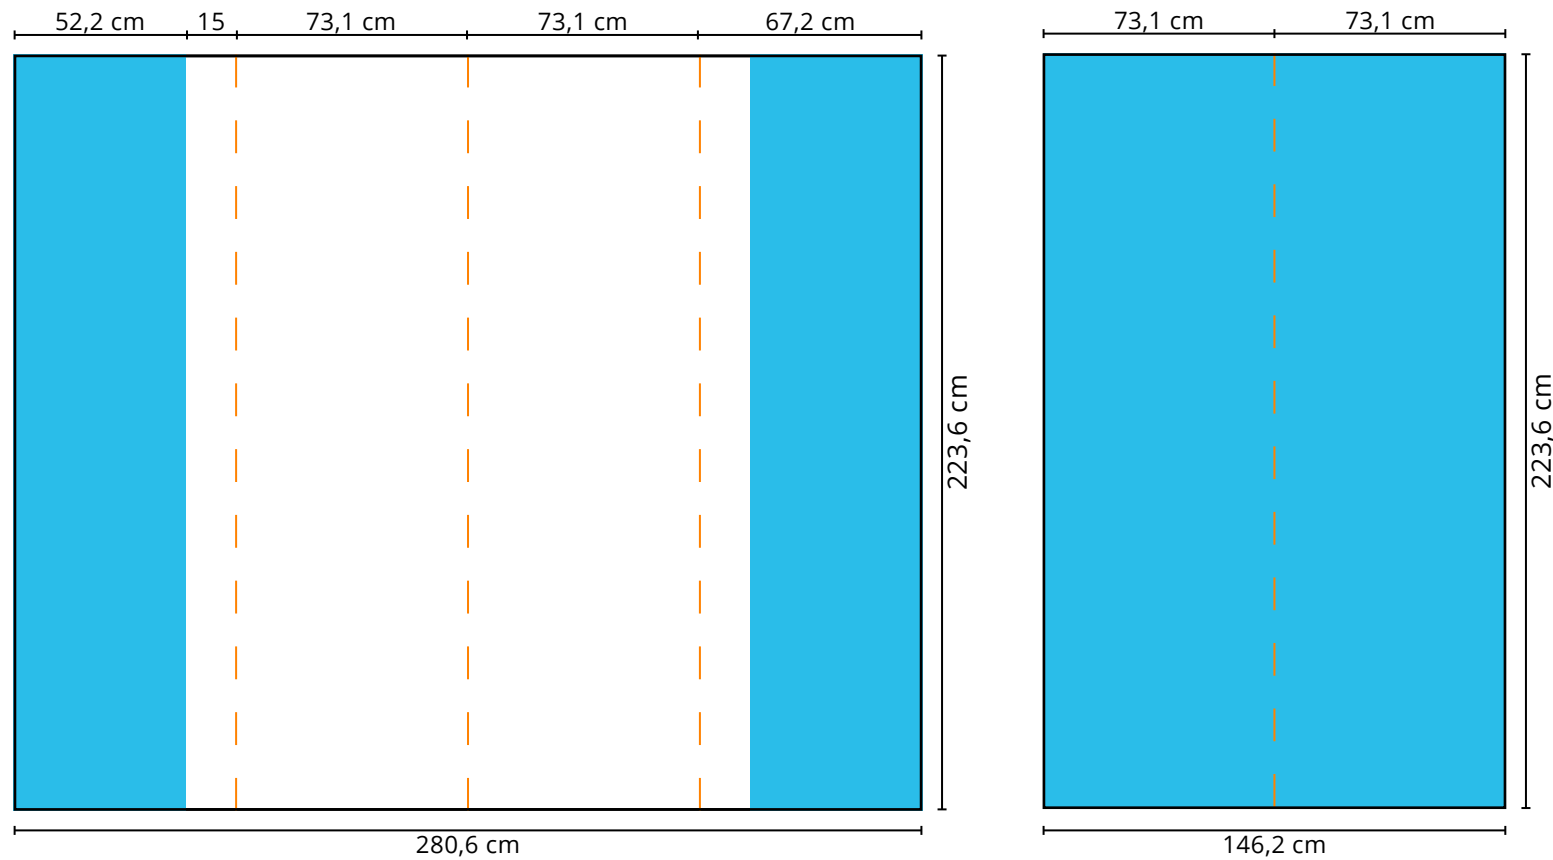

Druckformat **Messtheke Expo**

**Maße: 181 x 79,5 cm**

 gut lesbare Druckfläche

 Rundung, Rückseite

**Zu beachten:**

Bitte platzieren Sie keine Logos, Schriftzüge oder andere wichtigen Objekte in den blau markierten Bereichen, da diese frontal nicht sichtbar sind.

Druckformat **Faltdisplay Expo Gerade 1x3**

**Front:** 207,5 x 223,6 cm

**Rückseite:** 73,1 x 223,6 cm

-  gut lesbare Druckfläche
-  Frontal nicht sichtbare Druckfläche
-  Schnittkante

**Zu beachten:**

Bitte platzieren Sie keine Logos, Schriftzüge oder andere wichtigen Objekte in den blau markierten Bereichen, da sie frontal nicht sichtbar sind.

Druckformat **Faltdisplay Expo Gerade 2x3**

**Front:** 280,6 x 223,6 cm

**Rückseite:** 146,2 x 223,6 cm

-  gut lesbare Druckfläche
-  Frontal nicht sichtbare Druckfläche
-  Schnittkante

**Zu beachten:**

Bitte platzieren Sie keine Logos, Schriftzüge oder andere wichtigen Objekte in den blau markierten Bereichen, da sie frontal nicht sichtbar sind.

Druckformat **Faltdisplay Expo Gerade 3x3**

**Front:** 353,7 x 223,6 cm

**Rückseite:** 219,3 x 223,6 cm

-  gut lesbare Druckfläche
-  Frontal nicht sichtbare Druckfläche
-  Schnittkante

**Zu beachten:**

Bitte platzieren Sie keine Logos, Schriftzüge oder andere wichtigen Objekte in den blau markierten Bereichen, da sie frontal nicht sichtbar sind.