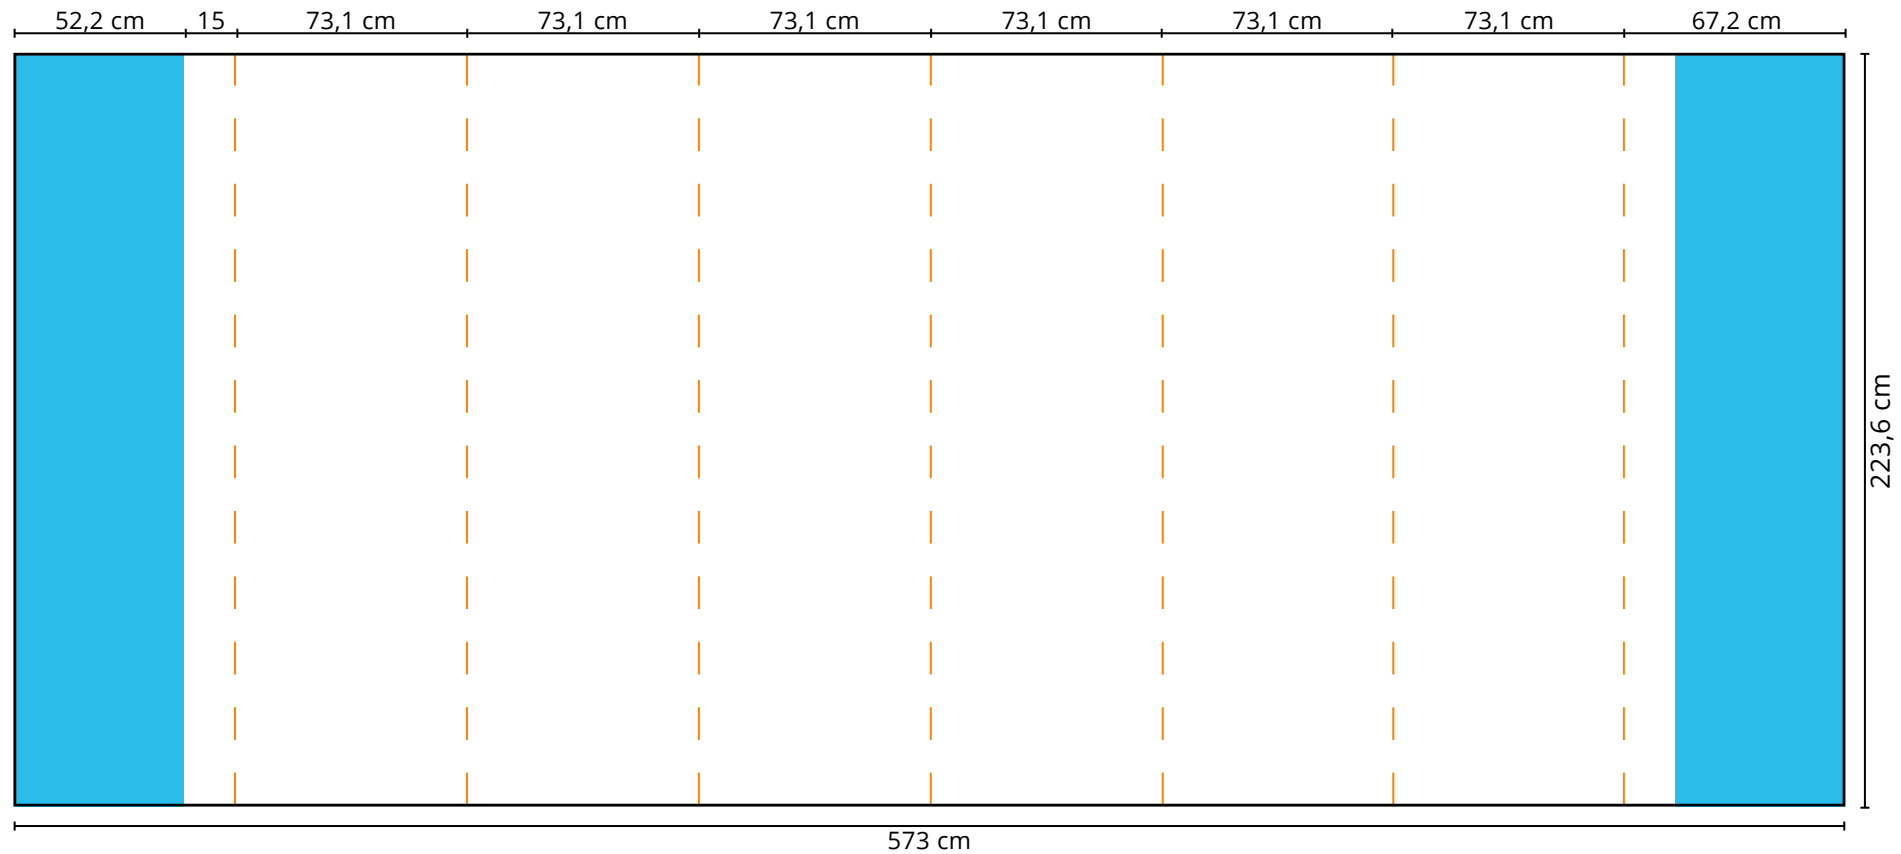

Druckformat **Faltdisplay Expo Gerade 2x3**

**Front:** 280,6 x 223,6 cm

**Rückseite:** 146,2 x 223,6 cm

-  gut lesbare Druckfläche
-  Frontal nicht sichtbare Druckfläche
-  Schnittkante

**Zu beachten:**

Bitte platzieren Sie keine Logos, Schriftzüge oder andere wichtigen Objekte in den blau markierten Bereichen, da sie frontal nicht sichtbar sind.

## Druckformat Faltdisplay Expo Gerade 5x3

Front: 499,9 x 223,6 cm

-  gut lesbare Druckfläche
-  Frontal nicht sichtbare Druckfläche
-  Schnittkante

**Rückseite: 365,5 x 223,6 cm**

-  gut lesbare Druckfläche
-  Frontal nicht sichtbare Druckfläche
-  Schnittkante

**Zu beachten:**

Bitte platzieren Sie keine Logos, Schriftzüge oder andere wichtigen Objekte in den blau markierten Bereichen, da sie frontal nicht sichtbar sind.

## Druckformat Faltdisplay Expo Gerade 6x3

Front: 573,0 x 223,6 cm

-  gut lesbare Druckfläche
-  Frontal nicht sichtbare Druckfläche
-  Schnittkante