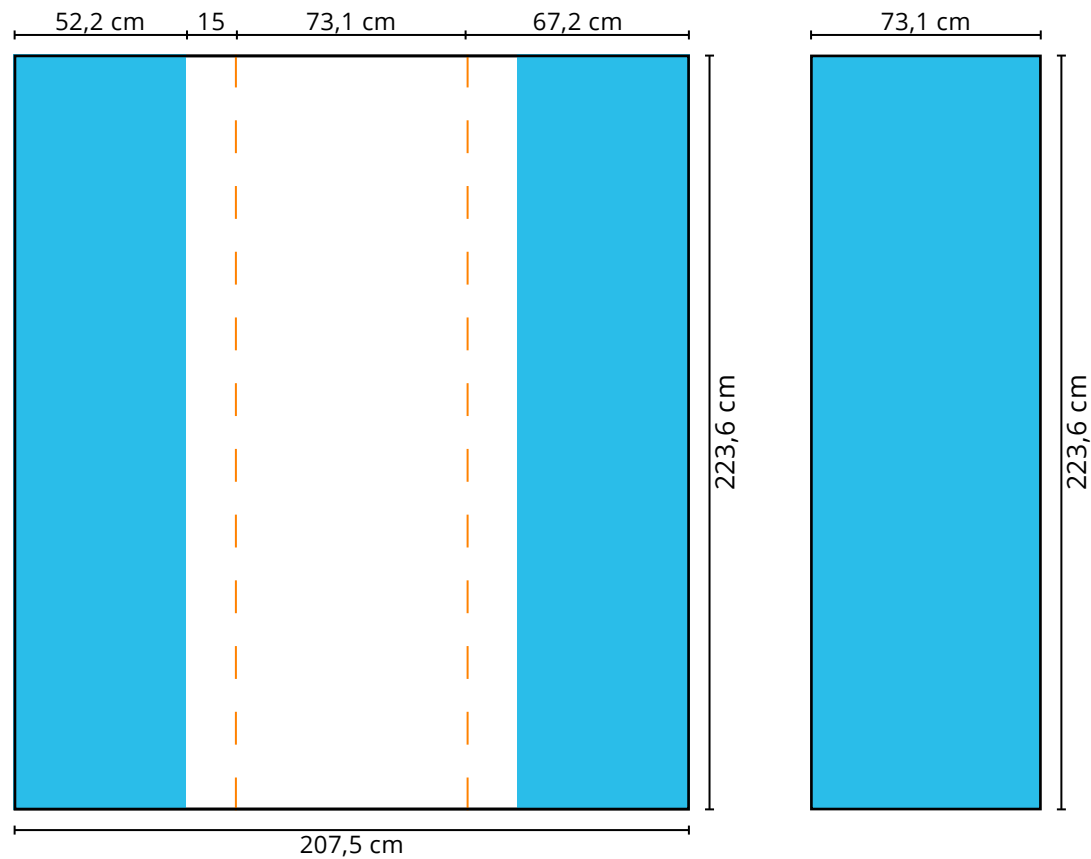

Druckformat **Messtheke Expo**

**Maße: 181 x 79,5 cm**

 gut lesbare Druckfläche

 Rundung, Rückseite

**Zu beachten:**

Bitte platzieren Sie keine Logos, Schriftzüge oder andere wichtigen Objekte in den blau markierten Bereichen, da diese frontal nicht sichtbar sind.

Druckformat **Faltdisplay Expo Gerade 1x3**

**Front:** 207,5 x 223,6 cm

**Rückseite:** 73,1 x 223,6 cm

-  gut lesbare Druckfläche
-  Frontal nicht sichtbare Druckfläche
-  Schnittkante

**Zu beachten:**

Bitte platzieren Sie keine Logos, Schriftzüge oder andere wichtigen Objekte in den blau markierten Bereichen, da sie frontal nicht sichtbar sind.

Druckformat **Faltdisplay Expo Gerade 2x3**

**Front:** 280,6 x 223,6 cm

**Rückseite:** 146,2 x 223,6 cm

-  gut lesbare Druckfläche
-  Frontal nicht sichtbare Druckfläche
-  Schnittkante

**Zu beachten:**

Bitte platzieren Sie keine Logos, Schriftzüge oder andere wichtigen Objekte in den blau markierten Bereichen, da sie frontal nicht sichtbar sind.

## Druckformat Faltdisplay Expo Gerade 4x3

Front: 426,8 x 223,6 cm

-  gut lesbare Druckfläche
-  Frontal nicht sichtbare Druckfläche
-  Schnittkante