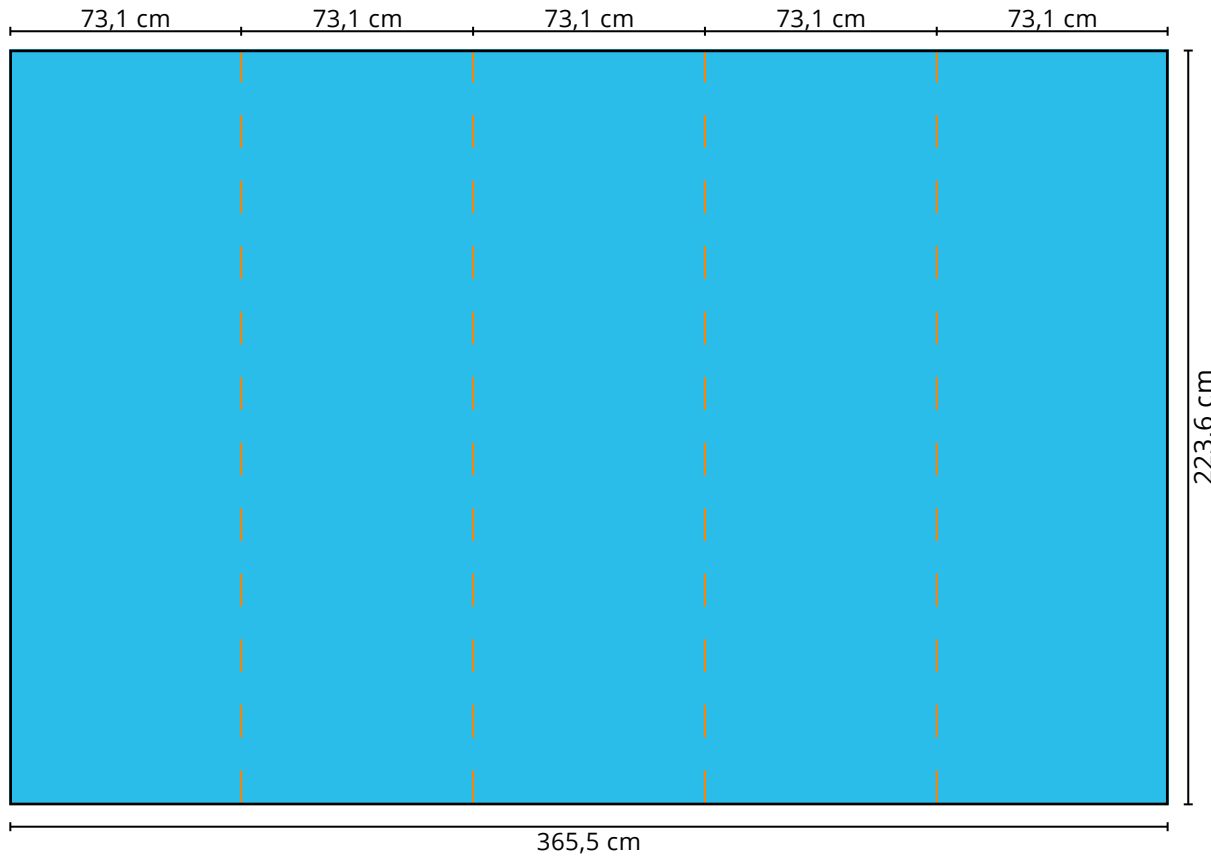

Druckformat **Faltdisplay Expo Gerade 5x3**

Rückseite: 365,5 x 223,6 cm

- gut lesbare Druckfläche
- Frontal nicht sichtbare Druckfläche
- Schnittkante

Zu beachten:

Bitte platzieren Sie keine Logos, Schriftzüge oder andere wichtigen Objekte in den blau markierten Bereichen, da sie frontal nicht sichtbar sind.