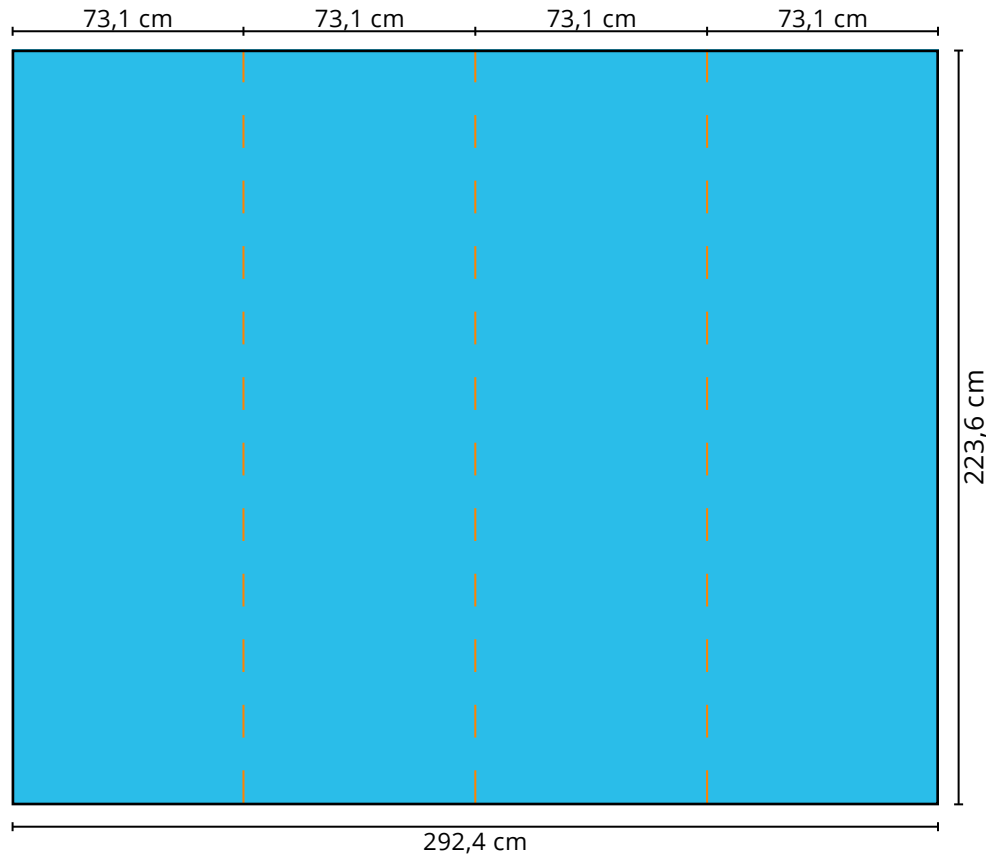

Druckformat **Faltdisplay Expo Gerade 4x3**

Rückseite: 292,4 x 223,6 cm

- gut lesbare Druckfläche
- Frontal nicht sichtbare Druckfläche
- Schnittkante

Zu beachten:

Bitte platzieren Sie keine Logos, Schriftzüge oder andere wichtigen Objekte in den blau markierten Bereichen, da sie frontal nicht sichtbar sind.