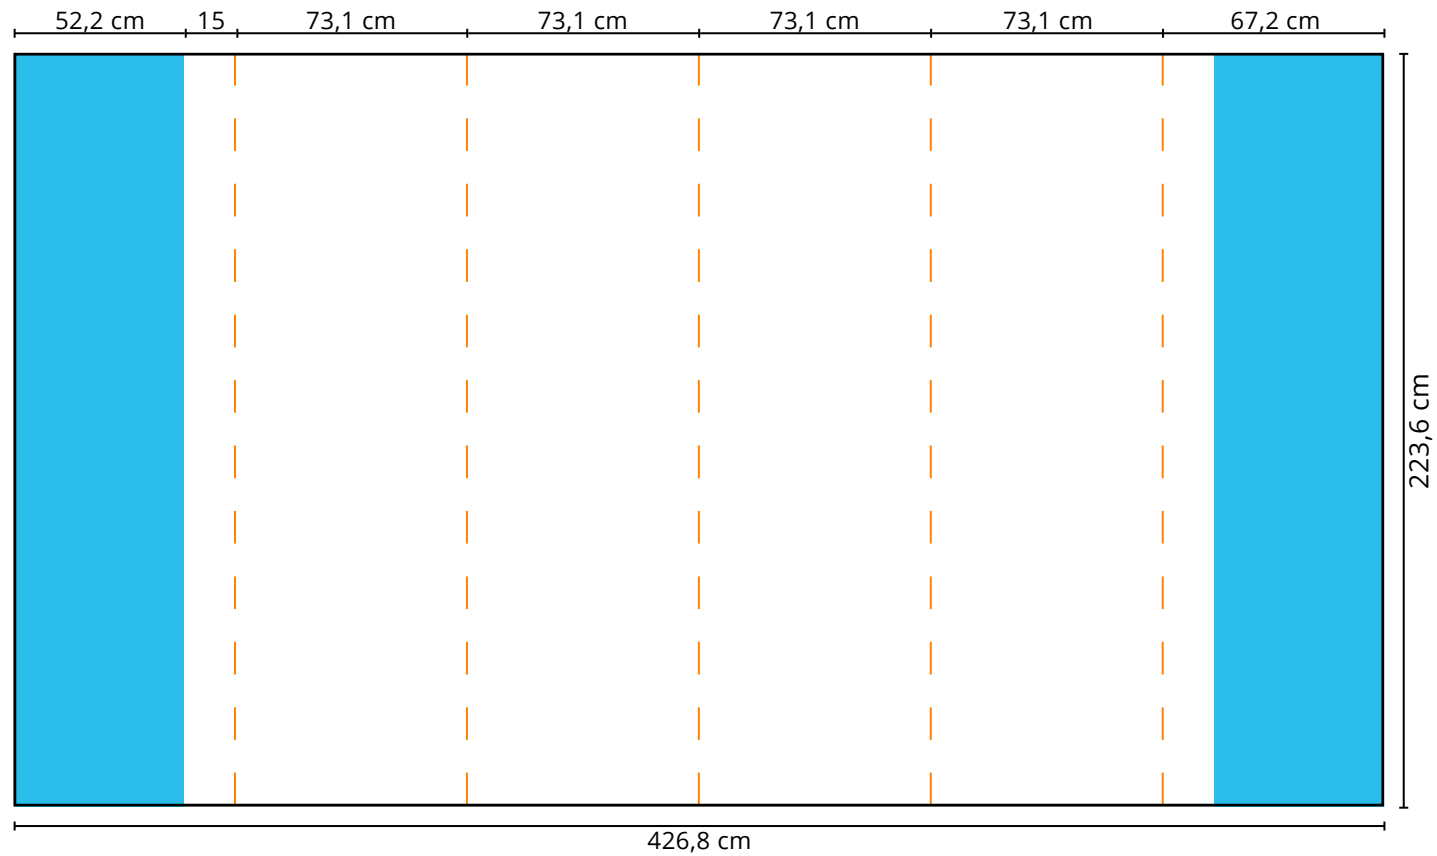

Druckformat **Faltdisplay Expo Gerade 2x3**

**Front:** 280,6 x 223,6 cm

**Rückseite:** 146,2 x 223,6 cm

-  gut lesbare Druckfläche
-  Frontal nicht sichtbare Druckfläche
-  Schnittkante

**Zu beachten:**

Bitte platzieren Sie keine Logos, Schriftzüge oder andere wichtigen Objekte in den blau markierten Bereichen, da sie frontal nicht sichtbar sind.

Druckformat **Faltdisplay Expo Gerade 3x3**

**Front:** 353,7 x 223,6 cm

**Rückseite:** 219,3 x 223,6 cm

-  gut lesbare Druckfläche
-  Frontal nicht sichtbare Druckfläche
-  Schnittkante

**Zu beachten:**

Bitte platzieren Sie keine Logos, Schriftzüge oder andere wichtigen Objekte in den blau markierten Bereichen, da sie frontal nicht sichtbar sind.

## Druckformat Faltdisplay Expo Gerade 4x3

Front: 426,8 x 223,6 cm

-  gut lesbare Druckfläche
-  Frontal nicht sichtbare Druckfläche
-  Schnittkante

## Druckformat Faltdisplay Expo Gerade 5x3

Front: 499,9 x 223,6 cm

-  gut lesbare Druckfläche
-  Frontal nicht sichtbare Druckfläche
-  Schnittkante