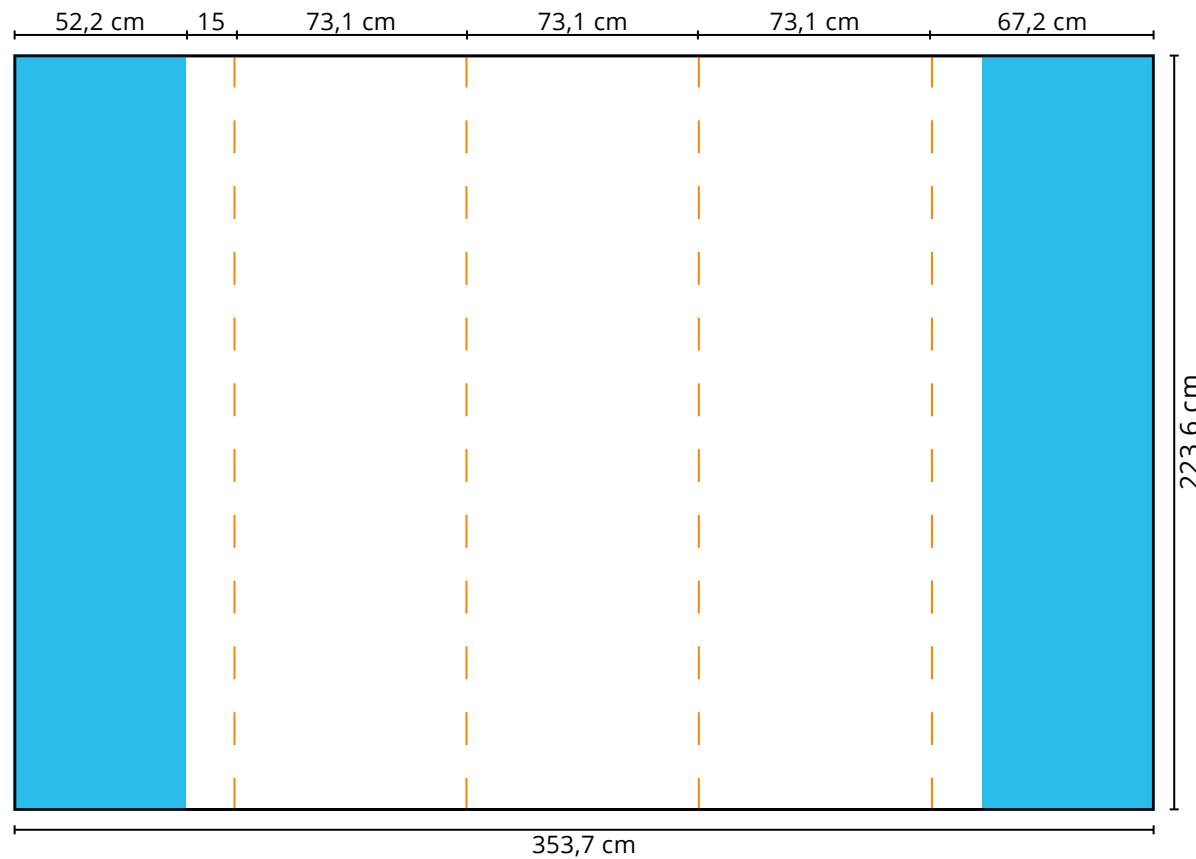

Druckformat **Faltdisplay Expo Gerade 1x3**

**Front:** 207,5 x 223,6 cm

**Rückseite:** 73,1 x 223,6 cm

-  gut lesbare Druckfläche
-  Frontal nicht sichtbare Druckfläche
-  Schnittkante

**Zu beachten:**

Bitte platzieren Sie keine Logos, Schriftzüge oder andere wichtigen Objekte in den blau markierten Bereichen, da sie frontal nicht sichtbar sind.

Druckformat **Faltdisplay Expo Gerade 2x3**

**Front:** 280,6 x 223,6 cm

**Rückseite:** 146,2 x 223,6 cm

-  gut lesbare Druckfläche
-  Frontal nicht sichtbare Druckfläche
-  Schnittkante

**Zu beachten:**

Bitte platzieren Sie keine Logos, Schriftzüge oder andere wichtigen Objekte in den blau markierten Bereichen, da sie frontal nicht sichtbar sind.

Druckformat **Faltdisplay Expo Gerade 3x3**

**Front:** 353,7 x 223,6 cm

**Rückseite:** 219,3 x 223,6 cm

-  gut lesbare Druckfläche
-  Frontal nicht sichtbare Druckfläche
-  Schnittkante

**Zu beachten:**

Bitte platzieren Sie keine Logos, Schriftzüge oder andere wichtigen Objekte in den blau markierten Bereichen, da sie frontal nicht sichtbar sind.

## Druckformat Faltdisplay Expo Gerade 4x3

Front: 426,8 x 223,6 cm

-  gut lesbare Druckfläche
-  Frontal nicht sichtbare Druckfläche
-  Schnittkante