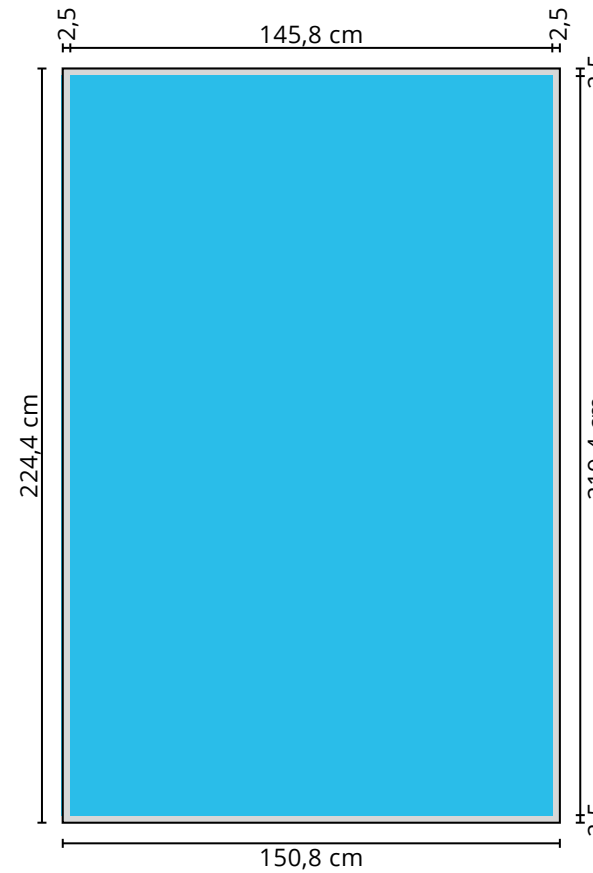

Rückseite: 298 x 224,4 cm

- | | | | |
|--|-------------------------------------|---|--------------------------|
|  | gut lesbare Druckfläche |  | verdeckte Druckflächen |
|  | frontal nicht sichtbare Druckfläche |  | Gummikeder und Nahtkante |

Der graue Streifen zeigt den Verlauf des umlaufenden Gummikeders und die dazugehörigen Nähte an.

Die gestreiften Bereiche werden später durch die Verbindung der Displays verdeckt.

Druckformat Textilfaltdisplay Deluxe 2x3 (2)

Front: 219,0 x 224,4 cm

Rückseite: 150,8 x 224,4 cm

Zu beachten:

Bitte gestalten Sie die markierten Bereiche (blau, grau und gestreift) mit, platzieren Sie jedoch **keine** wichtigen Objekte wie Logos oder Schriftzüge dort.

Front: 439,6 x 224,4 cm

- | | | | |
|--|-------------------------------------|---|--------------------------|
|  | gut lesbare Druckfläche |  | verdeckte Druckflächen |
|  | frontal nicht sichtbare Druckfläche |  | Gummikeder und Nahtkante |