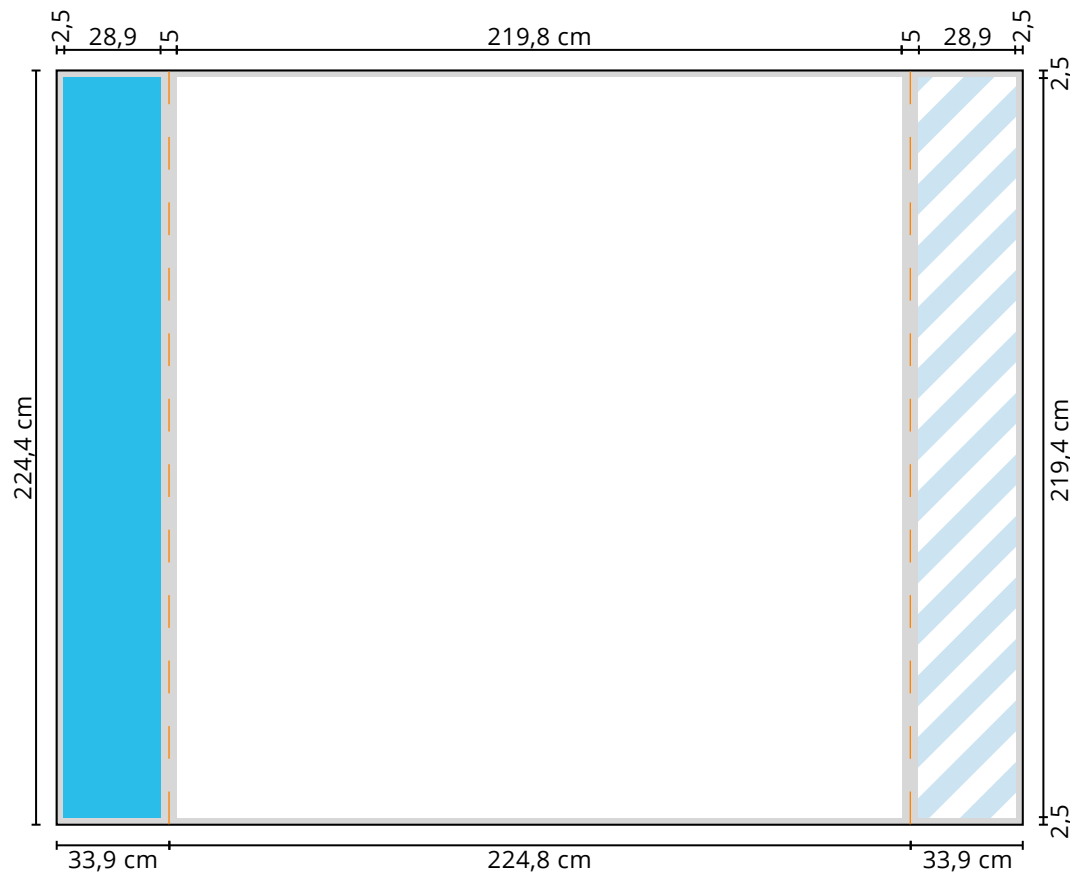

Druckformat **Textilfaltdisplay Deluxe 3x3** (3)

Front: 292,6 x 224,4 cm

	gut lesbare Druckfläche		verdeckte Druckflächen
	frontal nicht sichtbare Druckfläche		Gummikeder und Nahtkante

Zu beachten:

Bitte gestalten Sie die markierten Bereiche (blau, grau und gestreift) mit, platzieren Sie jedoch **keine** wichtigen Objekte wie Logos oder Schriftzüge dort.

Die blauen Flächen sind frontal nicht sichtbar.

Der graue Streifen zeigt den Verlauf des umlaufenden Gummikeder und die dazugehörigen Nähte an.

Die gestreiften Bereiche werden später durch die Verbindung der Displays verdeckt.