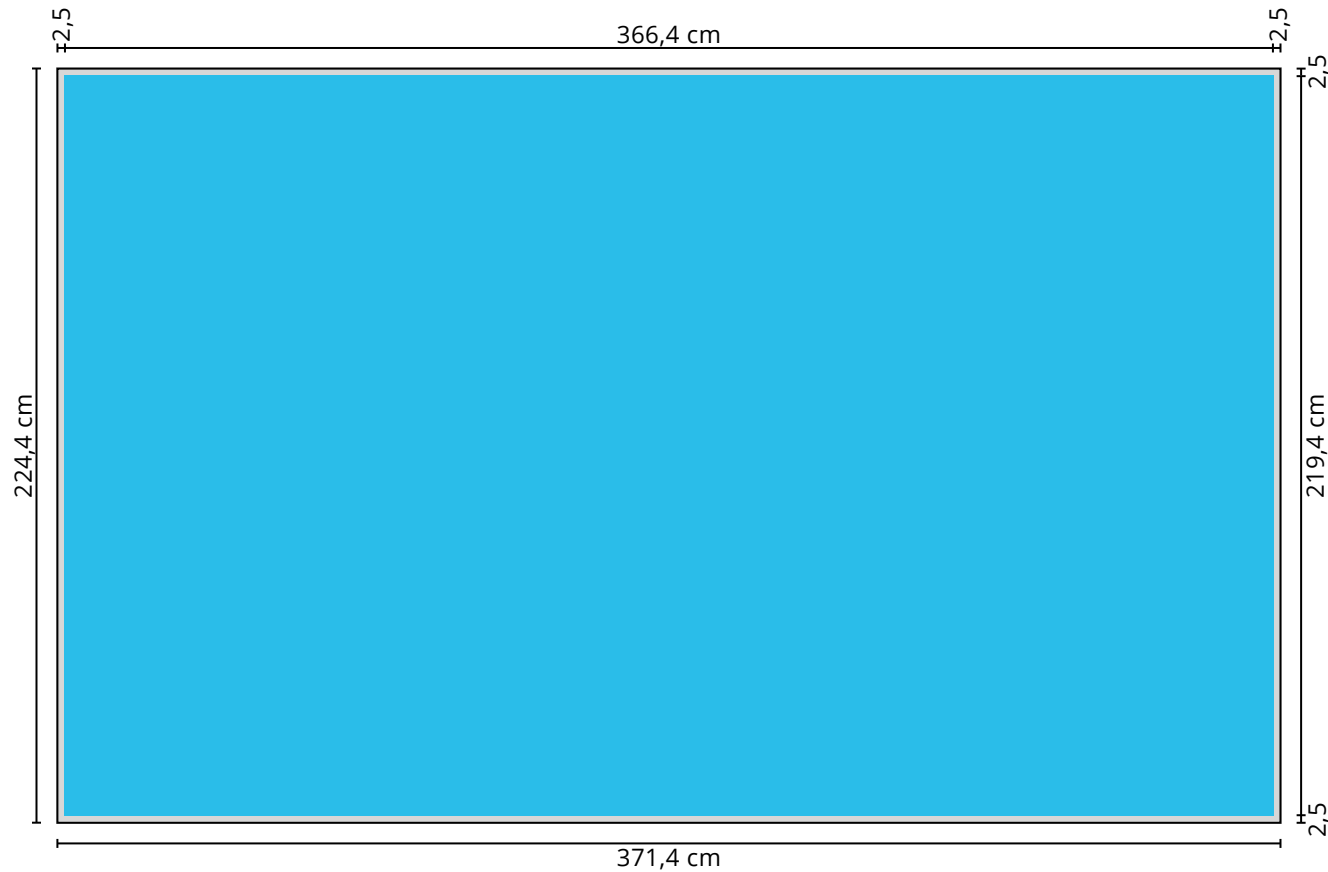

Druckformat **Textilfaltdisplay Deluxe 5x3 (4)**

Rückseite: 371,4 x 224,4 cm

	gut lesbare Druckfläche		verdeckte Druckflächen
	frontal nicht sichtbare Druckfläche		Gummikeder und Nahtkante

Zu beachten:

Bitte gestalten Sie die markierten Bereiche (blau, grau und gestreift) mit, platzieren Sie jedoch **keine** wichtigen Objekte wie Logos oder Schriftzüge dort.

Die blauen Flächen sind frontal nicht sichtbar.

Der graue Streifen zeigt den Verlauf des umlaufenden Gummikeders und die dazugehörigen Nähte an.

Die gestreiften Bereiche werden später durch die Verbindung der Displays verdeckt.