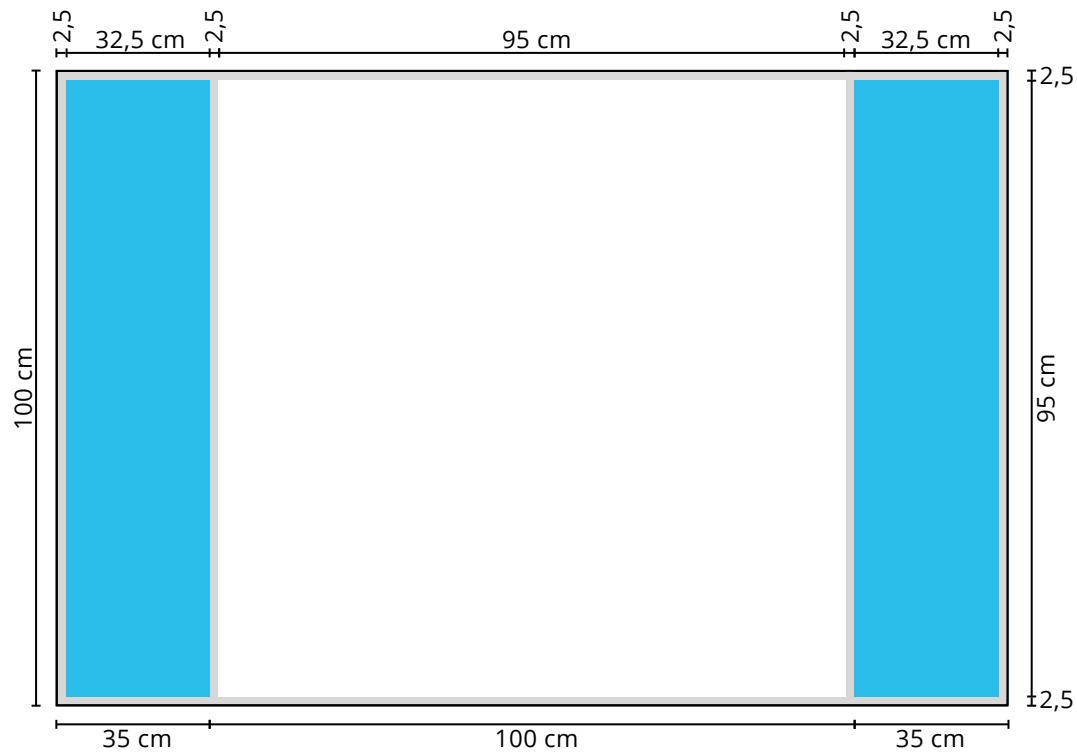

Front: 439,6 x 224,4 cm

- | | | | |
|--|-------------------------------------|---|--------------------------|
|  | gut lesbare Druckfläche |  | verdeckte Druckflächen |
|  | frontal nicht sichtbare Druckfläche |  | Gummikeder und Nahtkante |

Der graue Streifen zeigt den Verlauf des umlaufenden Gummikeders und die dazugehörigen Nähte an.

Die gestreiften Bereiche werden später durch die Verbindung der Displays verdeckt.

Druckformat **Messetheke Textil Deluxe (5)**

Maße: 170 x 100 cm

-  gut lesbare Druckfläche
-  frontal nicht sichtbare Druckfläche
-  Gummikeder und Nahtkante

Zu beachten:

Bitte platzieren Sie keine Logos, Schriftzüge oder andere wichtigen Objekte in den blau und grau markierten Bereichen. Die blauen Flächen sind frontal nicht sichtbar und die grauen Streifen zeigen den Verlauf des Gummikeders und der dazugehörigen Nähte.