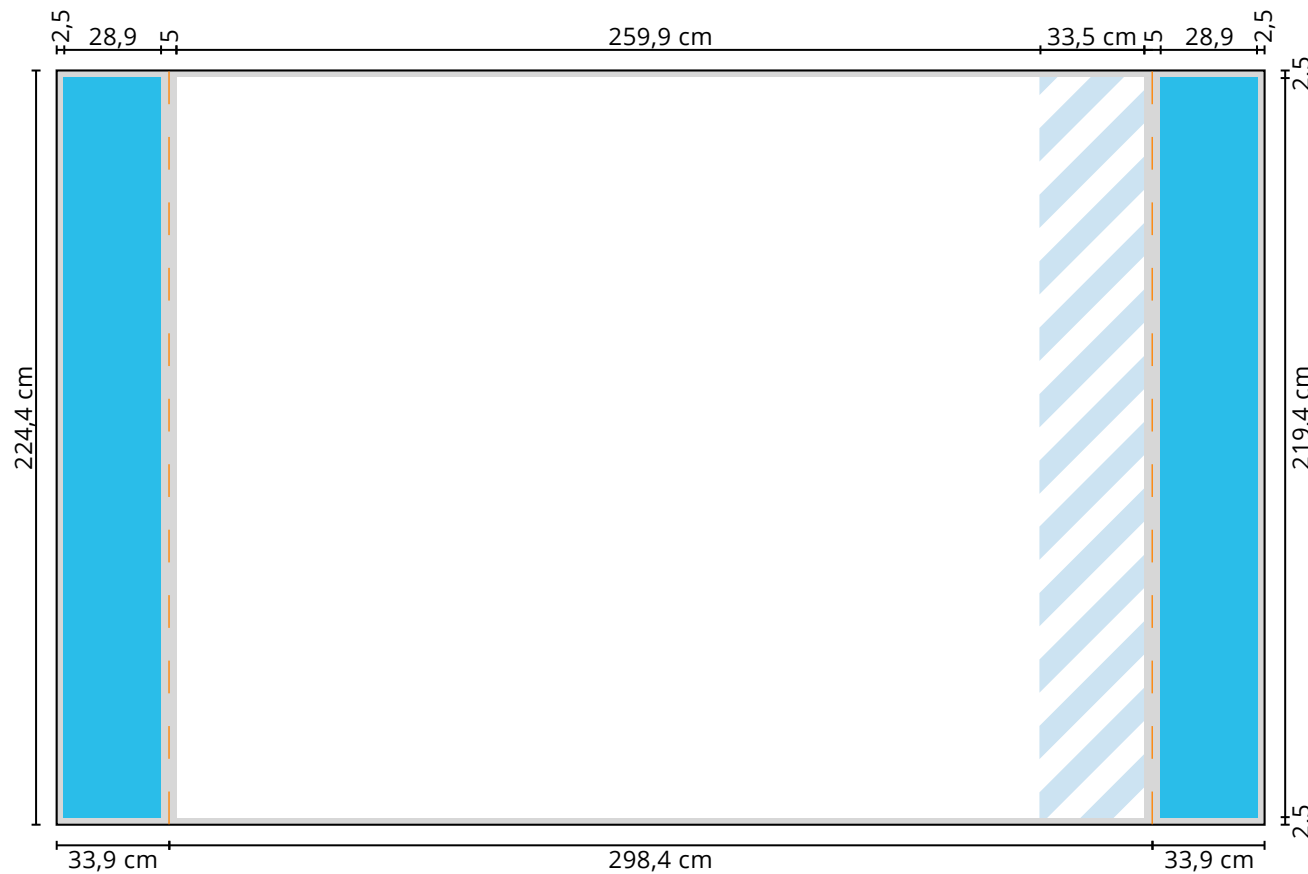

Druckformat **Messestand Textilfaltdisplay 08**

① Textilfaltdisplay Deluxe 4x3

Front: 366,2 x 224,4 cm

optional mit Rückseite

Rückseite: 298 x 224,4 cm

② Textilfaltdisplay Deluxe 2x3

Front: 219,0 x 224,4 cm

optional mit Rückseite

Rückseite: 371,4 x 224,4 cm

⑤ Messetheke Textil Deluxe

Maße: 170 x 100 cm

Seitenansicht

Rückseiten-Ansicht

Druckformat **Textilfaltdisplay Deluxe 4x3 (1)**

Front: 366,2 x 224,4 cm