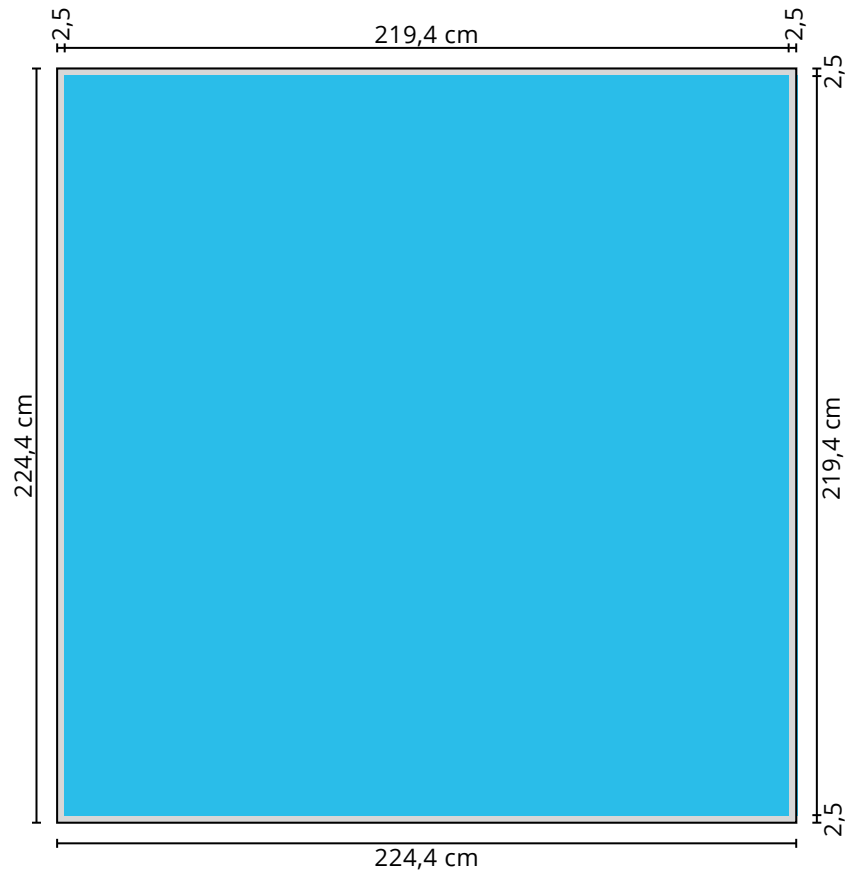

Druckformat **Textilfaltdisplay Deluxe 3x3 (3)**

Rückseite: 224,4 x 224,4 cm

	gut lesbare Druckfläche		verdeckte Druckflächen
	frontal nicht sichtbare Druckfläche		Gummikeder und Nahtkante

Zu beachten:

Bitte gestalten Sie die markierten Bereiche (blau, grau und gestreift) mit, platzieren Sie jedoch **keine** wichtigen Objekte wie Logos oder Schriftzüge dort.

Die blauen Flächen sind frontal nicht sichtbar.

Der graue Streifen zeigt den Verlauf des umlaufenden Gummikeder und die dazugehörigen Nähte an.

Die gestreiften Bereiche werden später durch die Verbindung der Displays verdeckt.