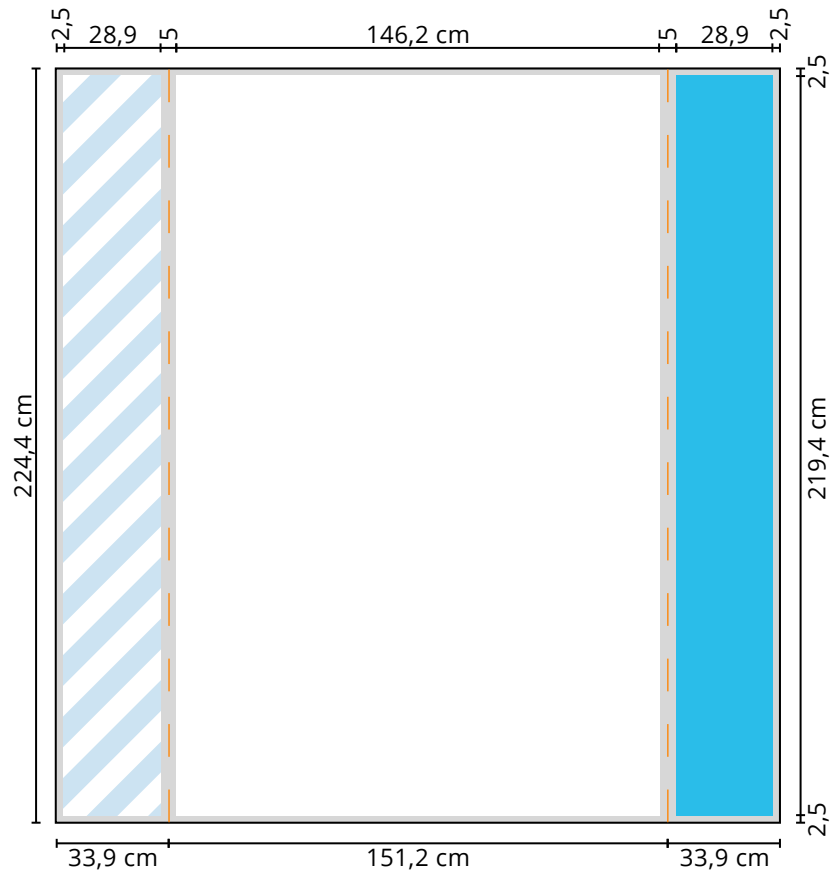

Druckformat Textilfaltdisplay Deluxe 2x3 (2)

Front: 219,0 x 224,4 cm