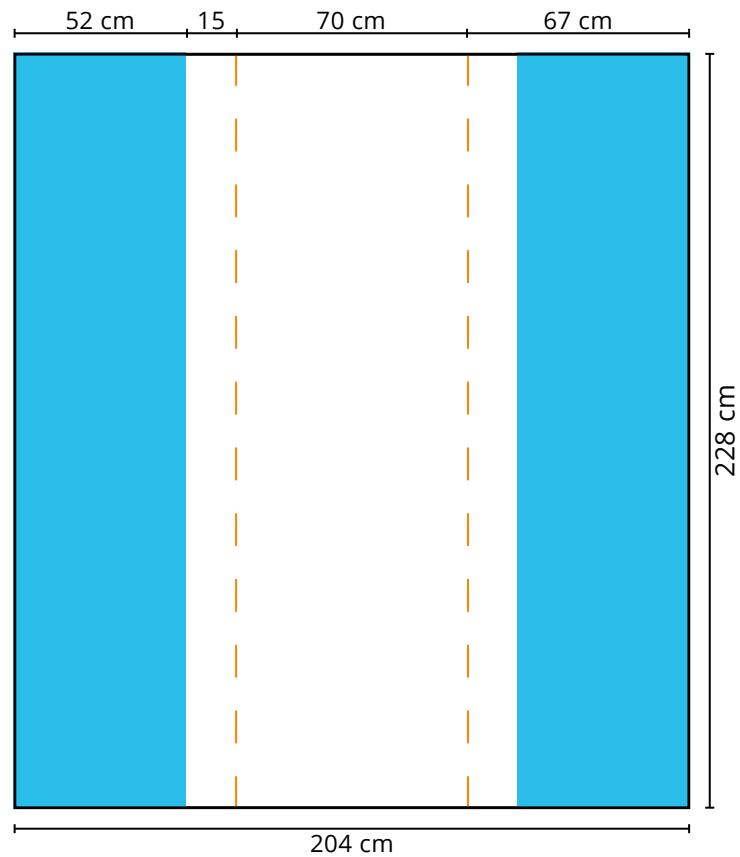

Druckformat **Messtheke Basic**

Maße: 169 x 80 cm

-  gut lesbare Druckfläche
-  Frontal nicht sichtbare Druckfläche

Zu beachten:

Bitte platzieren Sie keine Logos, Schriftzüge oder andere wichtigen Objekte in den blau markierten Bereichen. Da sie frontal nicht sichtbar sind.

Druckformat RollUp Basic

Maße: 85 x 207 cm
100 x 207 cm
120 x 207 cm

-  gut lesbare Druckfläche
-  verdeckter Bereich

Zu beachten:

Bitte platzieren Sie keine Logos, Schriftzüge oder andere wichtigen Objekte in den blau markierten Bereichen, da diese hinter den Klemmschienen liegen.

Druckformat Faltdisplay PopUp Curved 1x3

Maße: 204 x 228 cm

-  gut lesbare Druckfläche
-  Frontal nicht sichtbare Druckfläche
-  Schnittkante

Zu beachten:

Bitte platzieren Sie keine Logos, Schriftzüge oder andere wichtigen Objekte in den blau markierten Bereichen, da sie frontal nicht sichtbar sind.

Druckformat Faltdisplay PopUp Curved 2x3

Maße: 274 x 228 cm

-  gut lesbare Druckfläche
-  Frontal nicht sichtbare Druckfläche
-  Schnittkante

Zu beachten:

Bitte platzieren Sie keine Logos, Schriftzüge oder andere wichtigen Objekte in den blau markierten Bereichen, da sie frontal nicht sichtbar sind.