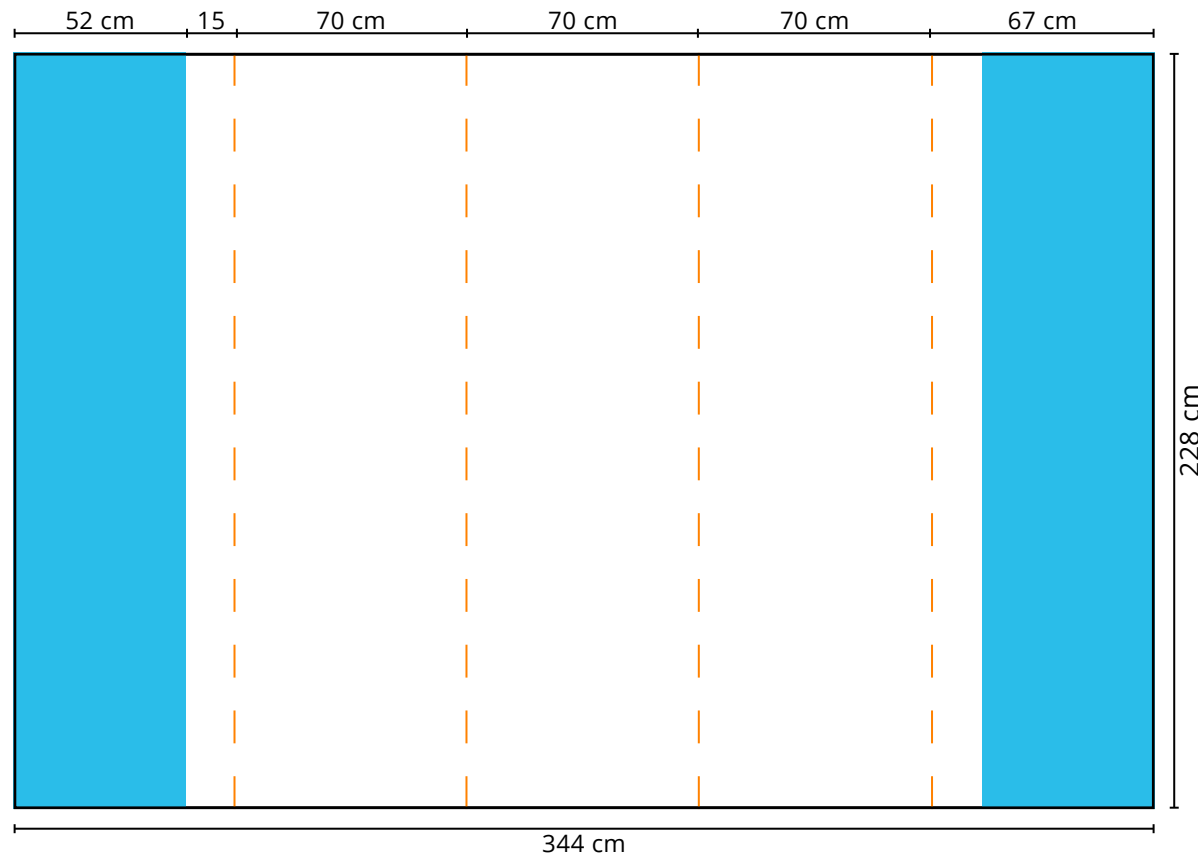

Druckformat RollUp Basic

Maße: 85 x 207 cm
100 x 207 cm
120 x 207 cm

-  gut lesbare Druckfläche
-  verdeckter Bereich

Zu beachten:

Bitte platzieren Sie keine Logos, Schriftzüge oder andere wichtigen Objekte in den blau markierten Bereichen, da diese hinter den Klemmschienen liegen.

Druckformat Faltdisplay PopUp Curved 2x3

Maße: 274 x 228 cm

-  gut lesbare Druckfläche
-  Frontal nicht sichtbare Druckfläche
-  Schnittkante

Zu beachten:

Bitte platzieren Sie keine Logos, Schriftzüge oder andere wichtigen Objekte in den blau markierten Bereichen, da sie frontal nicht sichtbar sind.

Druckformat Faltdisplay PopUp Curved 3x3

Maße: 344 x 228 cm

-  gut lesbare Druckfläche
-  Frontal nicht sichtbare Druckfläche
-  Schnittkante

Zu beachten:

Bitte platzieren Sie keine Logos, Schriftzüge oder andere wichtigen Objekte in den blau markierten Bereichen, da sie frontal nicht sichtbar sind.

Druckformat Faltdisplay PopUp Curved 4x3

Maße: 414 x 228 cm

-  gut lesbare Druckfläche
-  Frontal nicht sichtbare Druckfläche
-  Schnittkante

Zu beachten:

Bitte platzieren Sie keine Logos, Schriftzüge oder andere wichtigen Objekte in den blau markierten Bereichen, da sie frontal nicht sichtbar sind.