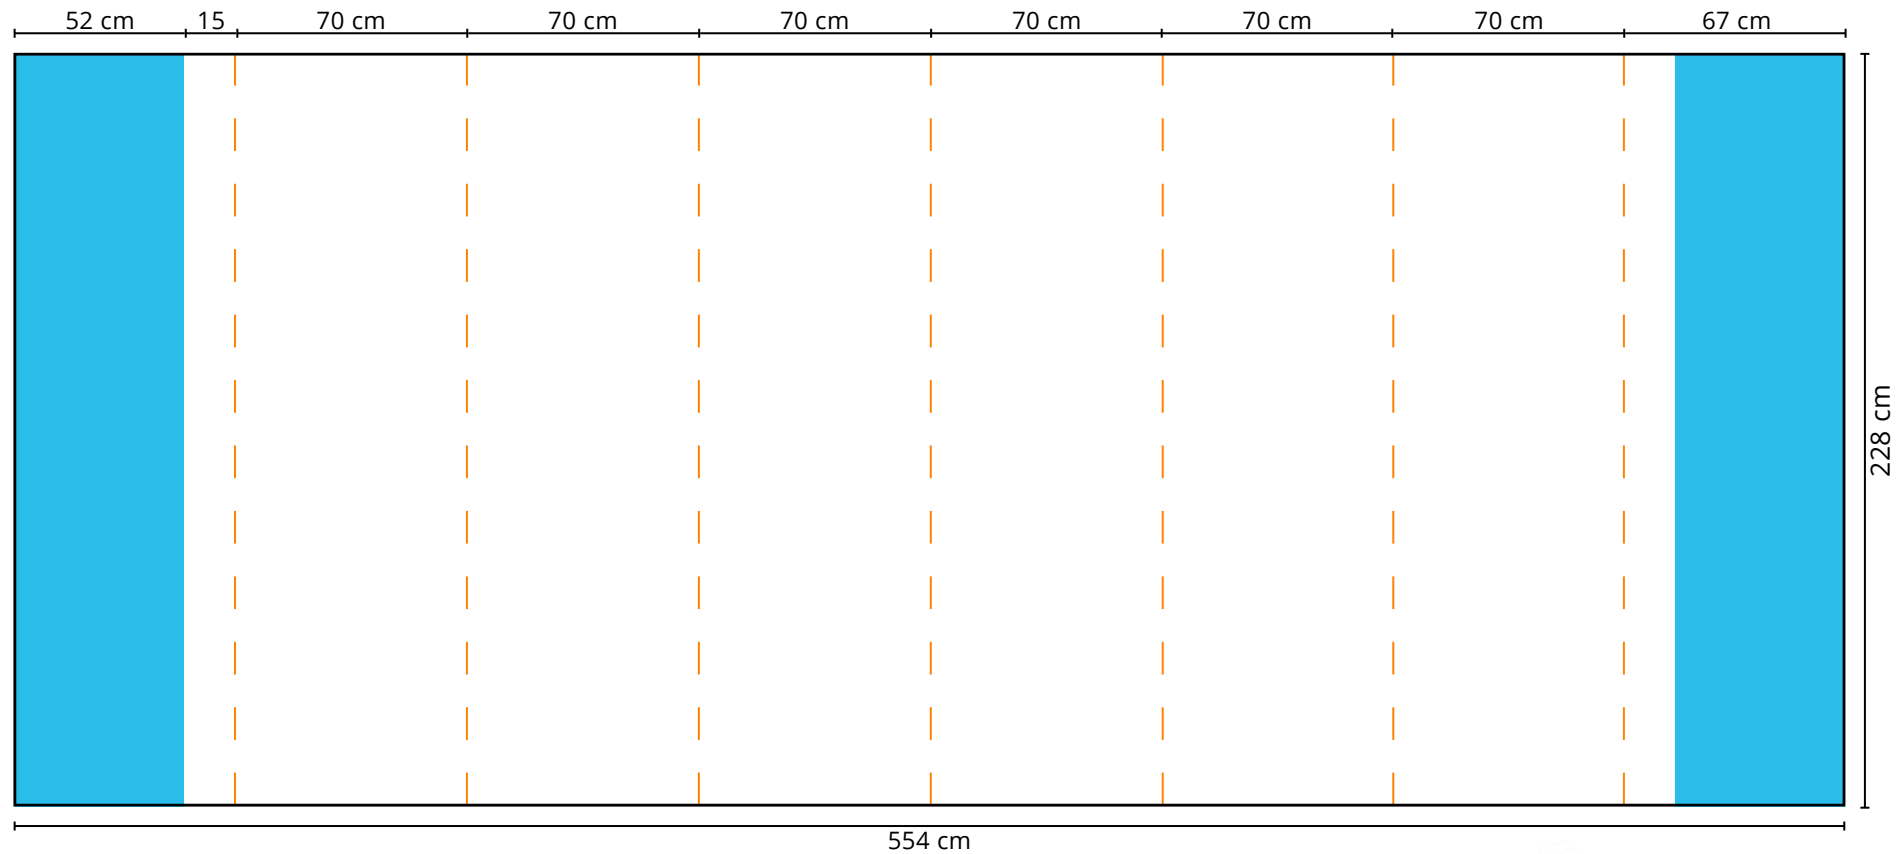

Druckformat RollUp Basic

Maße: 85 x 207 cm
100 x 207 cm
120 x 207 cm

-  gut lesbare Druckfläche
-  verdeckter Bereich

Zu beachten:

Bitte platzieren Sie keine Logos, Schriftzüge oder andere wichtigen Objekte in den blau markierten Bereichen, da diese hinter den Klemmschienen liegen.

Druckformat Faltdisplay PopUp Curved 4x3

Maße: 414 x 228 cm

-  gut lesbare Druckfläche
-  Frontal nicht sichtbare Druckfläche
-  Schnittkante

Zu beachten:

Bitte platzieren Sie keine Logos, Schriftzüge oder andere wichtigen Objekte in den blau markierten Bereichen, da sie frontal nicht sichtbar sind.

Druckformat Faltdisplay PopUp Curved 5x3

Maße: 484 x 228 cm

-  gut lesbare Druckfläche
-  Frontal nicht sichtbare Druckfläche
-  Schnittkante

Zu beachten:

Bitte platzieren Sie keine Logos, Schriftzüge oder andere wichtigen Objekte in den blau markierten Bereichen, da sie frontal nicht sichtbar sind.

Druckformat Faltdisplay PopUp Curved 6x3

Maße: 554 x 228 cm

-  gut lesbare Druckfläche
-  Frontal nicht sichtbare Druckfläche
-  Schnittkante

Zu beachten:

Bitte platzieren Sie keine Logos, Schriftzüge oder andere wichtigen Objekte in den blau markierten Bereichen, da sie frontal nicht sichtbar sind.