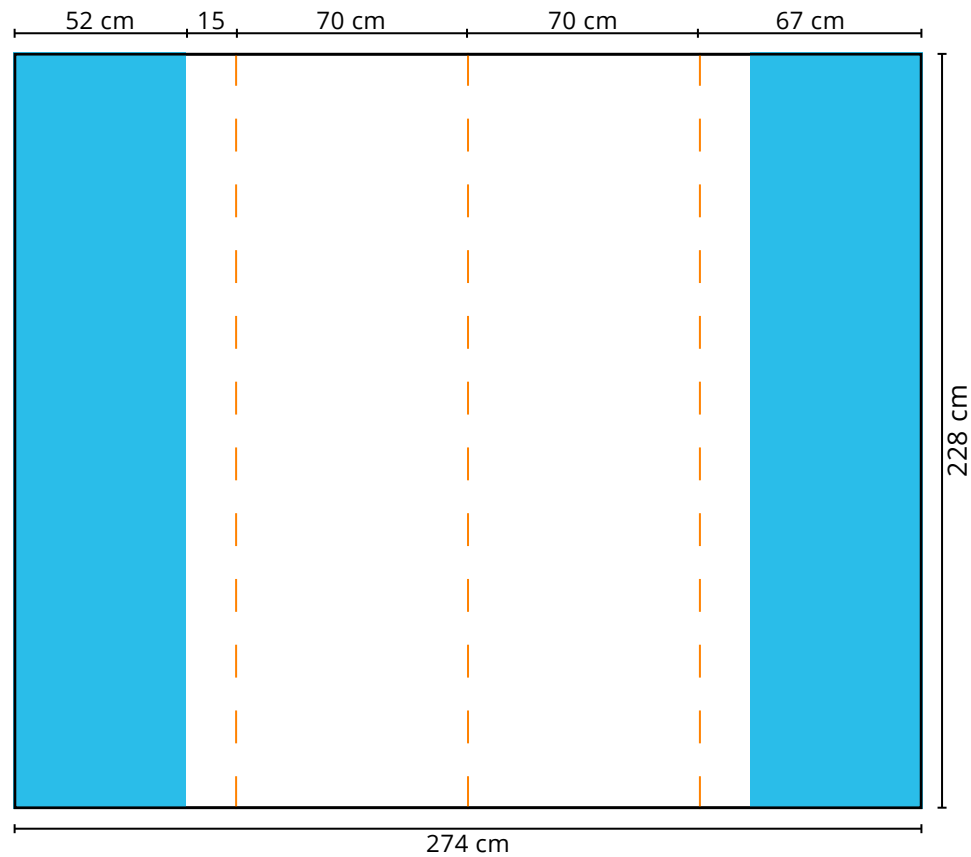

Druckformat **Messtheke Basic**

Maße: 169 x 80 cm

-  gut lesbare Druckfläche
-  Frontal nicht sichtbare Druckfläche

Zu beachten:

Bitte platzieren Sie keine Logos, Schriftzüge oder andere wichtigen Objekte in den blau markierten Bereichen. Da sie frontal nicht sichtbar sind.

Druckformat RollUp Basic

Maße: 85 x 207 cm
100 x 207 cm
120 x 207 cm

-  gut lesbare Druckfläche
-  verdeckter Bereich

Zu beachten:

Bitte platzieren Sie keine Logos, Schriftzüge oder andere wichtigen Objekte in den blau markierten Bereichen, da diese hinter den Klemmschienen liegen.

Druckformat Faltdisplay PopUp Curved 1x3

Maße: 204 x 228 cm

-  gut lesbare Druckfläche
-  Frontal nicht sichtbare Druckfläche
-  Schnittkante

Zu beachten:

Bitte platzieren Sie keine Logos, Schriftzüge oder andere wichtigen Objekte in den blau markierten Bereichen, da sie frontal nicht sichtbar sind.

Druckformat Faltdisplay PopUp Curved 2x3

Maße: 274 x 228 cm

-  gut lesbare Druckfläche
-  Frontal nicht sichtbare Druckfläche
-  Schnittkante

Zu beachten:

Bitte platzieren Sie keine Logos, Schriftzüge oder andere wichtigen Objekte in den blau markierten Bereichen, da sie frontal nicht sichtbar sind.