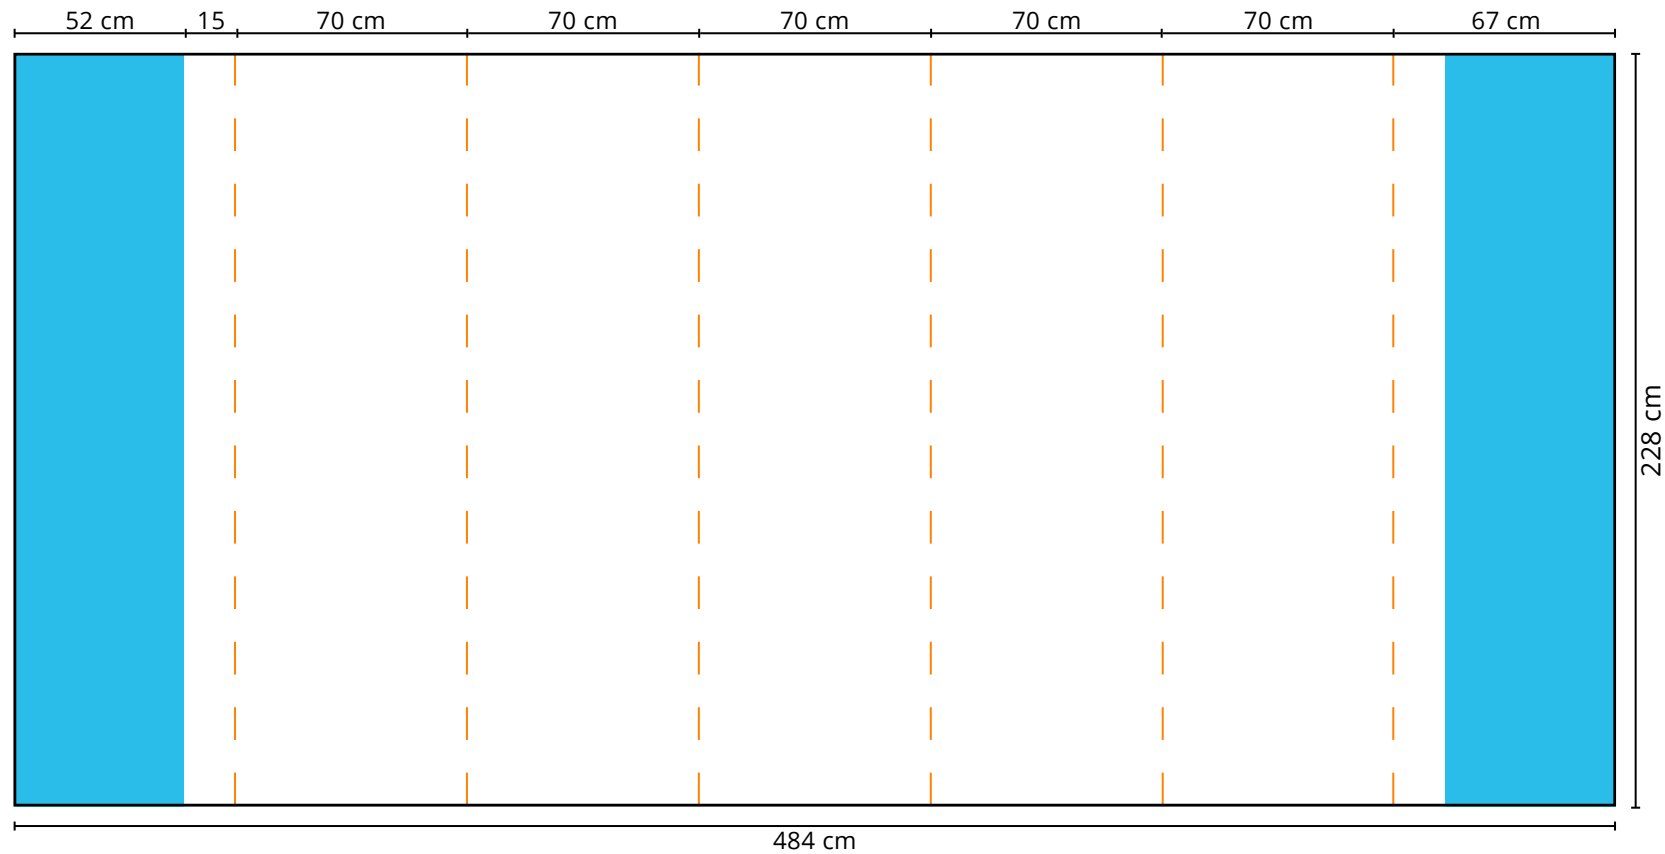

Druckformat RollUp Basic

Maße: 85 x 207 cm
100 x 207 cm
120 x 207 cm

-  gut lesbare Druckfläche
-  verdeckter Bereich

Zu beachten:

Bitte platzieren Sie keine Logos, Schriftzüge oder andere wichtigen Objekte in den blau markierten Bereichen, da diese hinter den Klemmschienen liegen.

Druckformat Faltdisplay PopUp Curved 4x3

Maße: 414 x 228 cm

-  gut lesbare Druckfläche
-  Frontal nicht sichtbare Druckfläche
-  Schnittkante

Zu beachten:

Bitte platzieren Sie keine Logos, Schriftzüge oder andere wichtigen Objekte in den blau markierten Bereichen, da sie frontal nicht sichtbar sind.

Druckformat Faltdisplay PopUp Curved 5x3

Maße: 484 x 228 cm

-  gut lesbare Druckfläche
-  Frontal nicht sichtbare Druckfläche
-  Schnittkante

Zu beachten:

Bitte platzieren Sie keine Logos, Schriftzüge oder andere wichtigen Objekte in den blau markierten Bereichen, da sie frontal nicht sichtbar sind.

Druckformat Faltdisplay PopUp Curved 6x3

Maße: 554 x 228 cm

-  gut lesbare Druckfläche
-  Frontal nicht sichtbare Druckfläche
-  Schnittkante

Zu beachten:

Bitte platzieren Sie keine Logos, Schriftzüge oder andere wichtigen Objekte in den blau markierten Bereichen, da sie frontal nicht sichtbar sind.