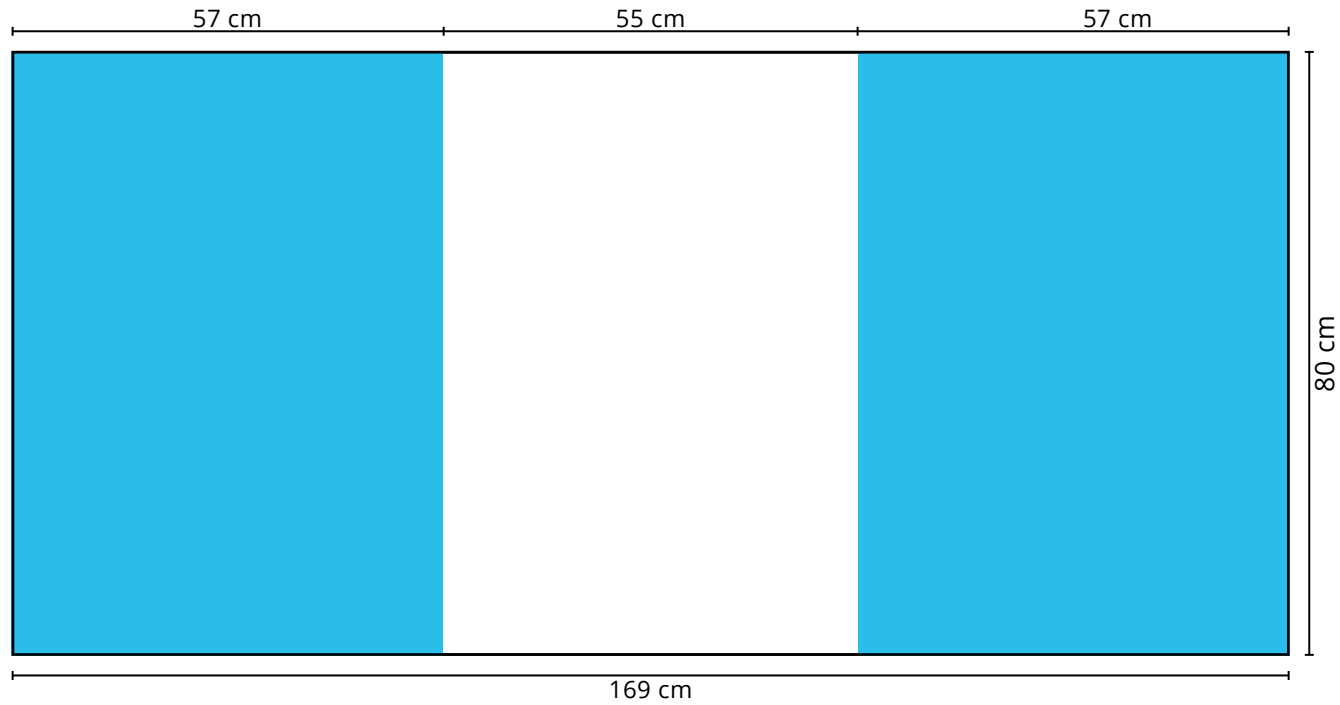

Pixeldateien haben im Maßstab 1:1 mindestens 100 dpi.

Alle Bilddaten sind eingebettet.

Schriften und Zeichen sind eingebettet oder in Pfade umgewandelt.

Es wird das Farbraumprofil Coated FOGRA27 verwendet.

Druckformat **Messtheke Basic**

Maße: 169 x 80 cm

-  gut lesbare Druckfläche
-  Frontal nicht sichtbare Druckfläche

Zu beachten:

Bitte platzieren Sie keine Logos, Schriftzüge oder andere wichtigen Objekte in den blau markierten Bereichen. Da sie frontal nicht sichtbar sind.

Druckformat RollUp Basic

Maße: 85 x 207 cm
100 x 207 cm
120 x 207 cm

-  gut lesbare Druckfläche
-  verdeckter Bereich

Zu beachten:

Bitte platzieren Sie keine Logos, Schriftzüge oder andere wichtigen Objekte in den blau markierten Bereichen, da diese hinter den Klemmschienen liegen.

Druckformat Faltdisplay PopUp Curved 2x3

Maße: 274 x 228 cm

-  gut lesbare Druckfläche
-  Frontal nicht sichtbare Druckfläche
-  Schnittkante

Zu beachten:

Bitte platzieren Sie keine Logos, Schriftzüge oder andere wichtigen Objekte in den blau markierten Bereichen, da sie frontal nicht sichtbar sind.