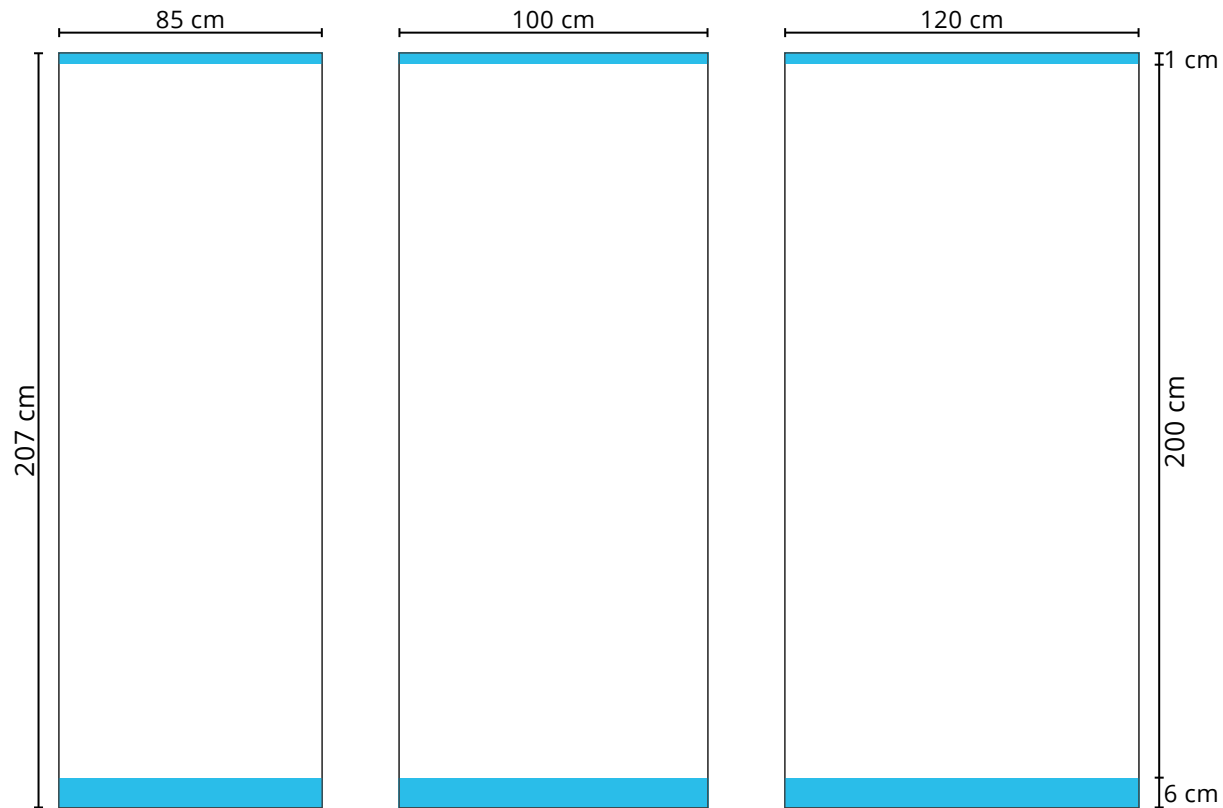

Druckformat **Messtheke Basic**

Maße: 169 x 80 cm

-  gut lesbare Druckfläche
-  Frontal nicht sichtbare Druckfläche

Zu beachten:

Bitte platzieren Sie keine Logos, Schriftzüge oder andere wichtigen Objekte in den blau markierten Bereichen. Da sie frontal nicht sichtbar sind.

Druckformat RollUp Basic

Maße: 85 x 207 cm
100 x 207 cm
120 x 207 cm

-  gut lesbare Druckfläche
-  verdeckter Bereich

Zu beachten:

Bitte platzieren Sie keine Logos, Schriftzüge oder andere wichtigen Objekte in den blau markierten Bereichen, da diese hinter den Klemmschienen liegen.

Druckformat Faltdisplay PopUp Curved 2x3

Maße: 274 x 228 cm

-  gut lesbare Druckfläche
-  Frontal nicht sichtbare Druckfläche
-  Schnittkante

Zu beachten:

Bitte platzieren Sie keine Logos, Schriftzüge oder andere wichtigen Objekte in den blau markierten Bereichen, da sie frontal nicht sichtbar sind.

Druckformat Faltdisplay PopUp Curved 5x3

Maße: 484 x 228 cm

-  gut lesbare Druckfläche
-  Frontal nicht sichtbare Druckfläche
-  Schnittkante

Zu beachten:

Bitte platzieren Sie keine Logos, Schriftzüge oder andere wichtigen Objekte in den blau markierten Bereichen, da sie frontal nicht sichtbar sind.