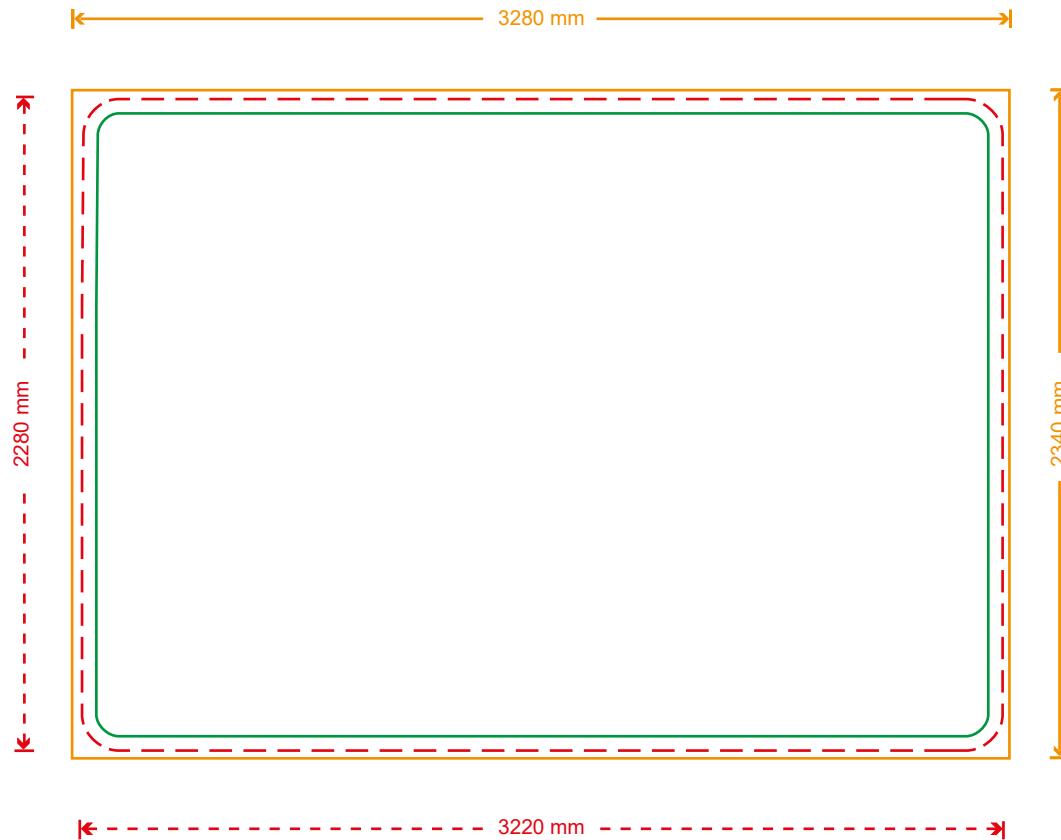

Druckformat **Messetheke Zipp XL**

Maße: 468 x 105 cm

-  gut lesbare Druckfläche
-  Saum
-  Druckformat
-  Faltnie

Druckformat **Messedisplay Curved M**

Vorderseite: 328 x 234cm

-  gut lesbare Druckfläche
-  Saum
-  Druckformat

Druckformat **Messedisplay Curved M**

Rückseite: 328 x 234cm

-  gut lesbare Druckfläche
-  Saum
-  Druckformat

Druckformat **Messedisplay Curved L**

Vorderseite: 443 x 234 cm

-  gut lesbare Druckfläche
-  Saum
-  Druckformat

Druckformat **Messedisplay Curved L**

Rückeite: 443 x 234 cm

-  gut lesbare Druckfläche
-  Saum
-  Druckformat

Druckformat **Messedisplay Curved XL**

Vorderseite: 547 x 234 cm

-  gut lesbare Druckfläche
-  Saum
-  Druckformat

Druckformat **Messedisplay Curved XL**

Rückseite: 547 x 234 cm

-  gut lesbare Druckfläche
-  Saum
-  Druckformat