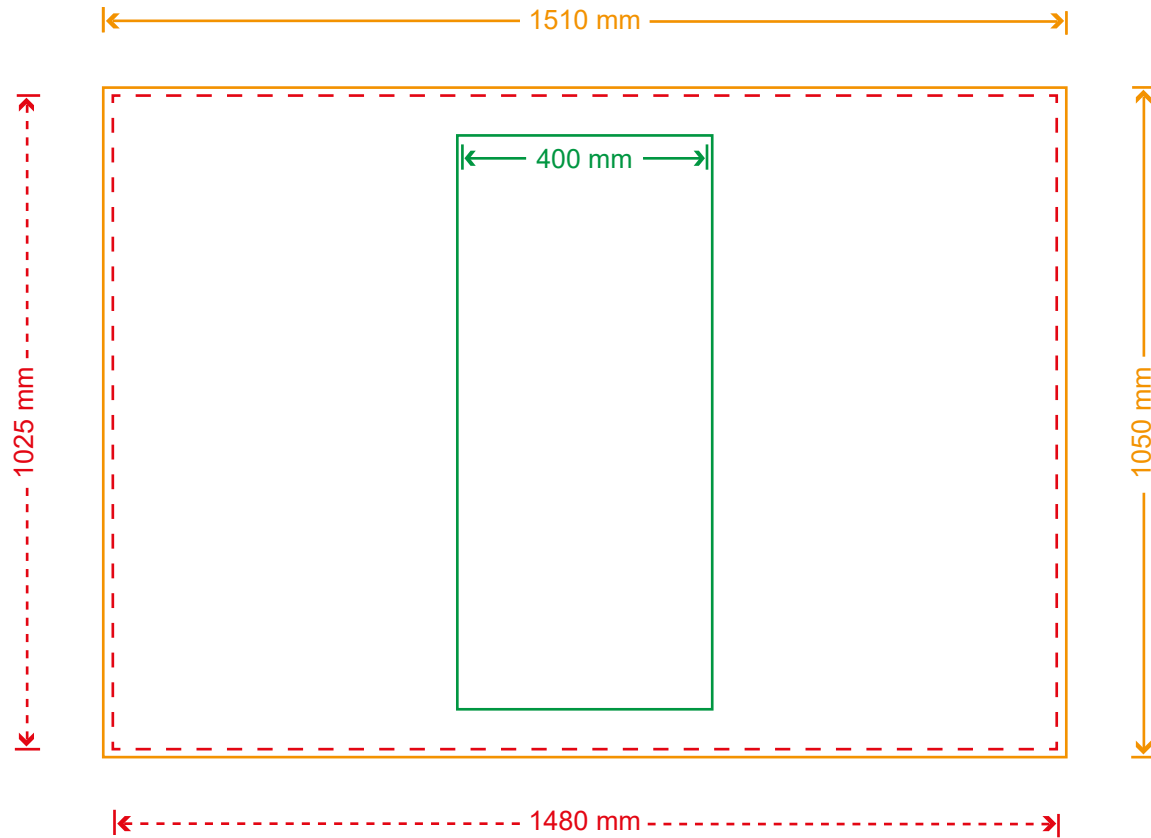

Druckformat **Messetheke Zipp M**

Maße: 151 x 105 cm

-  gut lesbare Druckfläche
-  Saum
-  Druckformat

Druckformat **Messetheke Zipp L**

Maße: 224 x 105 cm

-  gut lesbare Druckfläche
-  Saum
-  Druckformat
-  Faltlinie

Druckformat **Messetheke Zipp XL**

Maße: 468 x 105 cm

-  gut lesbare Druckfläche
-  Saum
-  Druckformat
-  Faltnie

Druckformat **Messedisplay Curved M**

Vorderseite: 328 x 234cm

-  gut lesbare Druckfläche
-  Saum
-  Druckformat

Druckformat **Messedisplay Curved L**

Rückeite: 443 x 234 cm

-  gut lesbare Druckfläche
-  Saum
-  Druckformat

Druckformat **Messedisplay Curved XL**

Vorderseite: 547 x 234 cm

-  gut lesbare Druckfläche
-  Saum
-  Druckformat

Druckformat **Messedisplay Curved XL**

Rückseite: 547 x 234 cm

-  gut lesbare Druckfläche
-  Saum
-  Druckformat