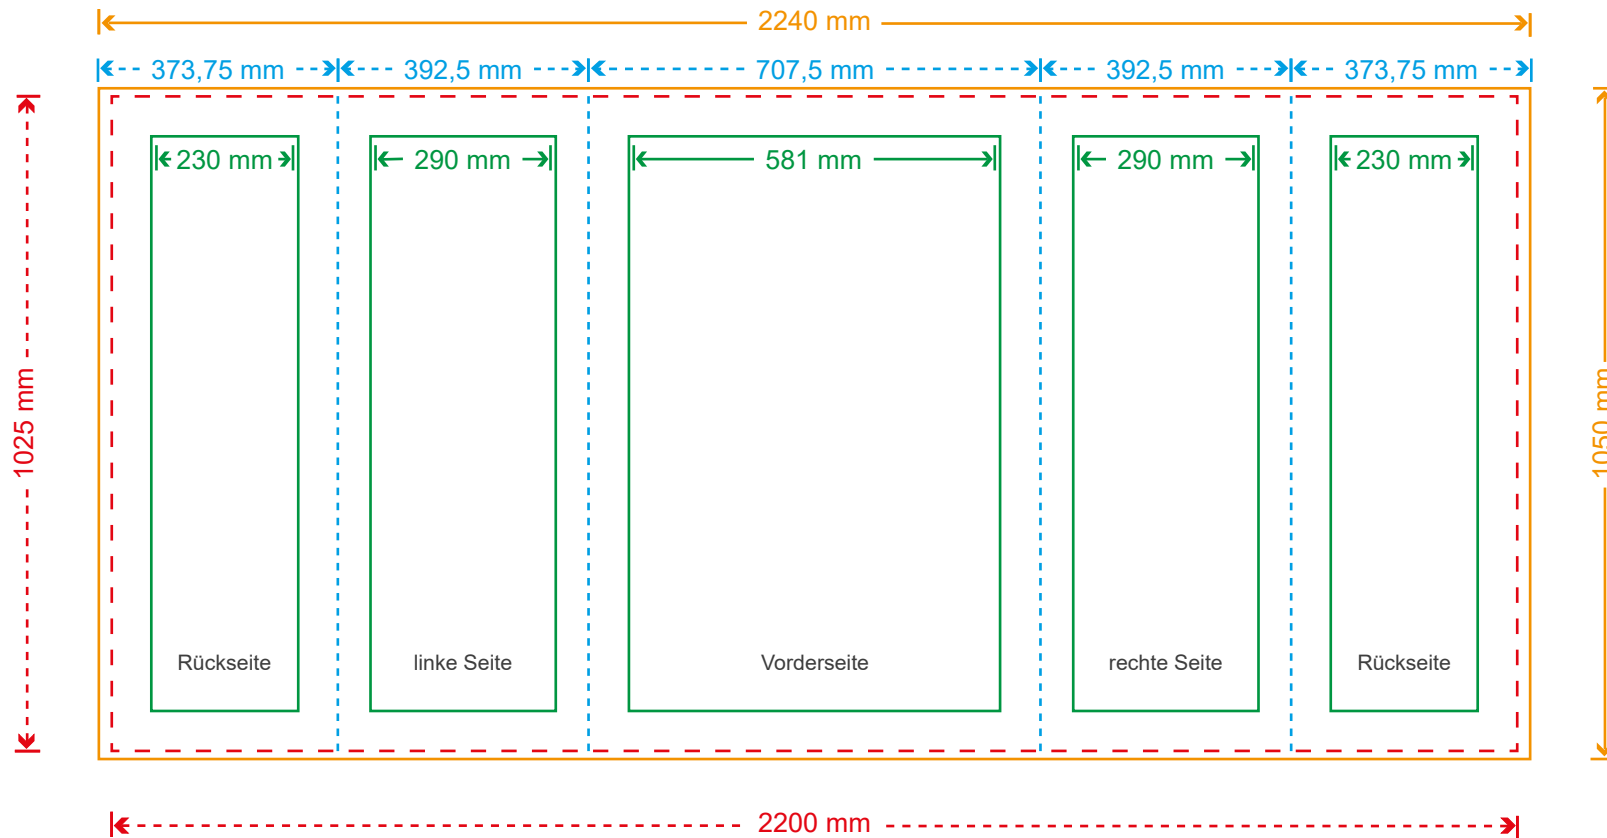

Druckformat **Messetheke Zipp M**

Maße: 151 x 105 cm

-  gut lesbare Druckfläche
-  Saum
-  Druckformat

Druckformat **Messetheke Zipp L**

Maße: 224 x 105 cm

-  gut lesbare Druckfläche
-  Saum
-  Druckformat
-  Faltlinie

Druckformat **Messetheke Zipp XL**

Maße: 468 x 105 cm

-  gut lesbare Druckfläche
-  Saum
-  Druckformat
-  Faltnie

Druckformat **Messedisplay Curved M**

Vorderseite: 328 x 234cm

-  gut lesbare Druckfläche
-  Saum
-  Druckformat

Druckformat **Messedisplay Curved L**

Rückeite: 443 x 234 cm

-  gut lesbare Druckfläche
-  Saum
-  Druckformat

Druckformat **Messedisplay Curved XL**

Vorderseite: 547 x 234 cm

-  gut lesbare Druckfläche
-  Saum
-  Druckformat

Druckformat **Messedisplay Curved XL**

Rückseite: 547 x 234 cm

-  gut lesbare Druckfläche
-  Saum
-  Druckformat