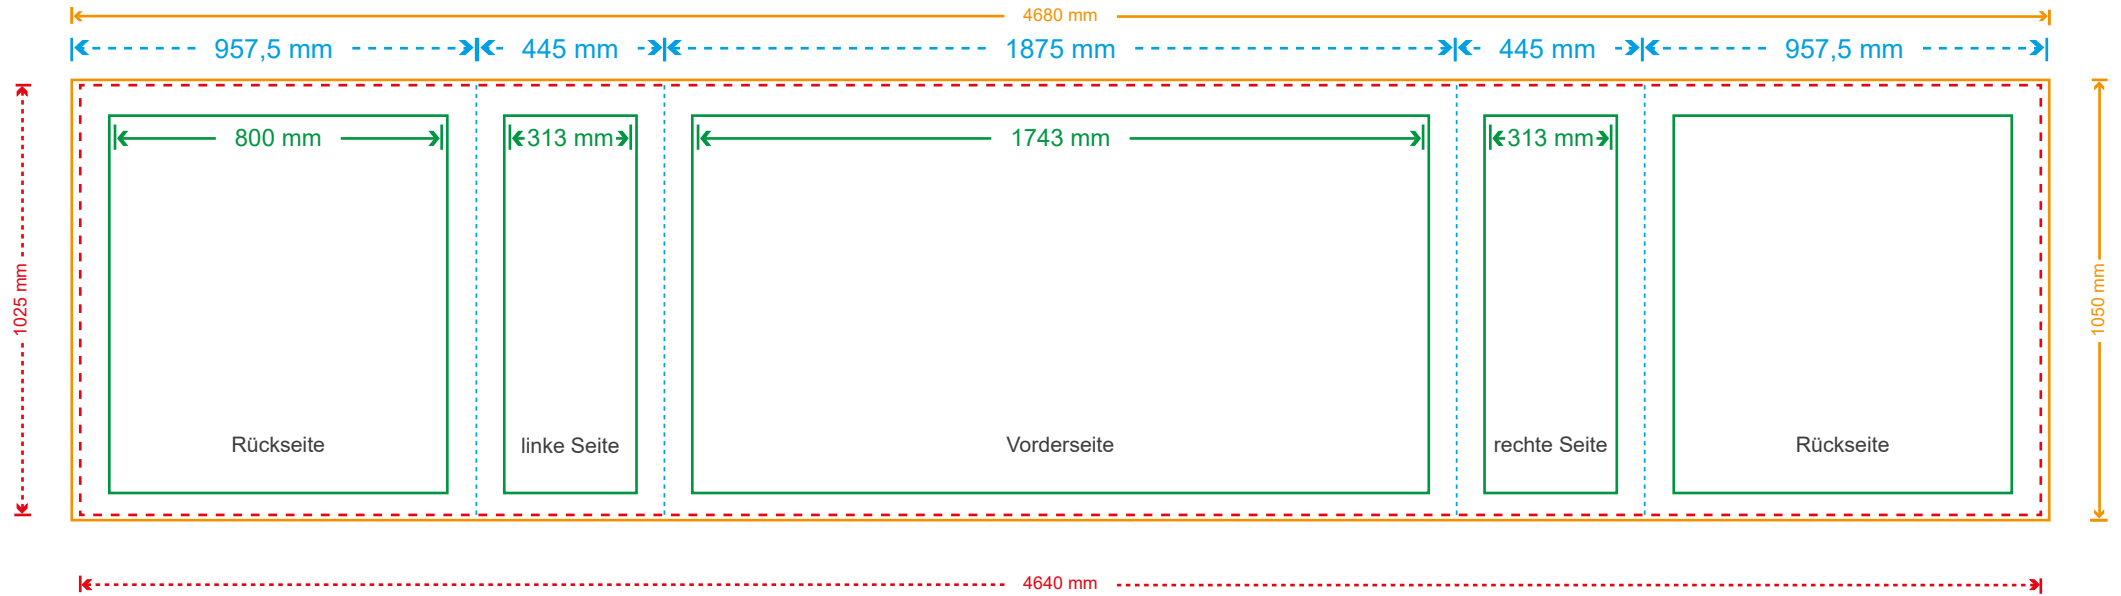

Druckformat **Messetheke Zipp M**

Maße: 151 x 105 cm

-  gut lesbare Druckfläche
-  Saum
-  Druckformat

Druckformat **Messetheke Zipp L**

Maße: 224 x 105 cm

-  gut lesbare Druckfläche
-  Saum
-  Druckformat
-  Faltlinie

Druckformat **Messetheke Zipp XL**

Maße: 468 x 105 cm

-  gut lesbare Druckfläche
-  Saum
-  Druckformat
-  Faltnie

Druckformat **Messedisplay Curved M**

Vorderseite: 328 x 234cm

-  gut lesbare Druckfläche
-  Saum
-  Druckformat

Druckformat **Messedisplay Curved L**

Rückeite: 443 x 234 cm

-  gut lesbare Druckfläche
-  Saum
-  Druckformat

Druckformat **Messedisplay Curved XL**

Vorderseite: 547 x 234 cm

-  gut lesbare Druckfläche
-  Saum
-  Druckformat

Druckformat **Messedisplay Curved XL**

Rückseite: 547 x 234 cm

-  gut lesbare Druckfläche
-  Saum
-  Druckformat