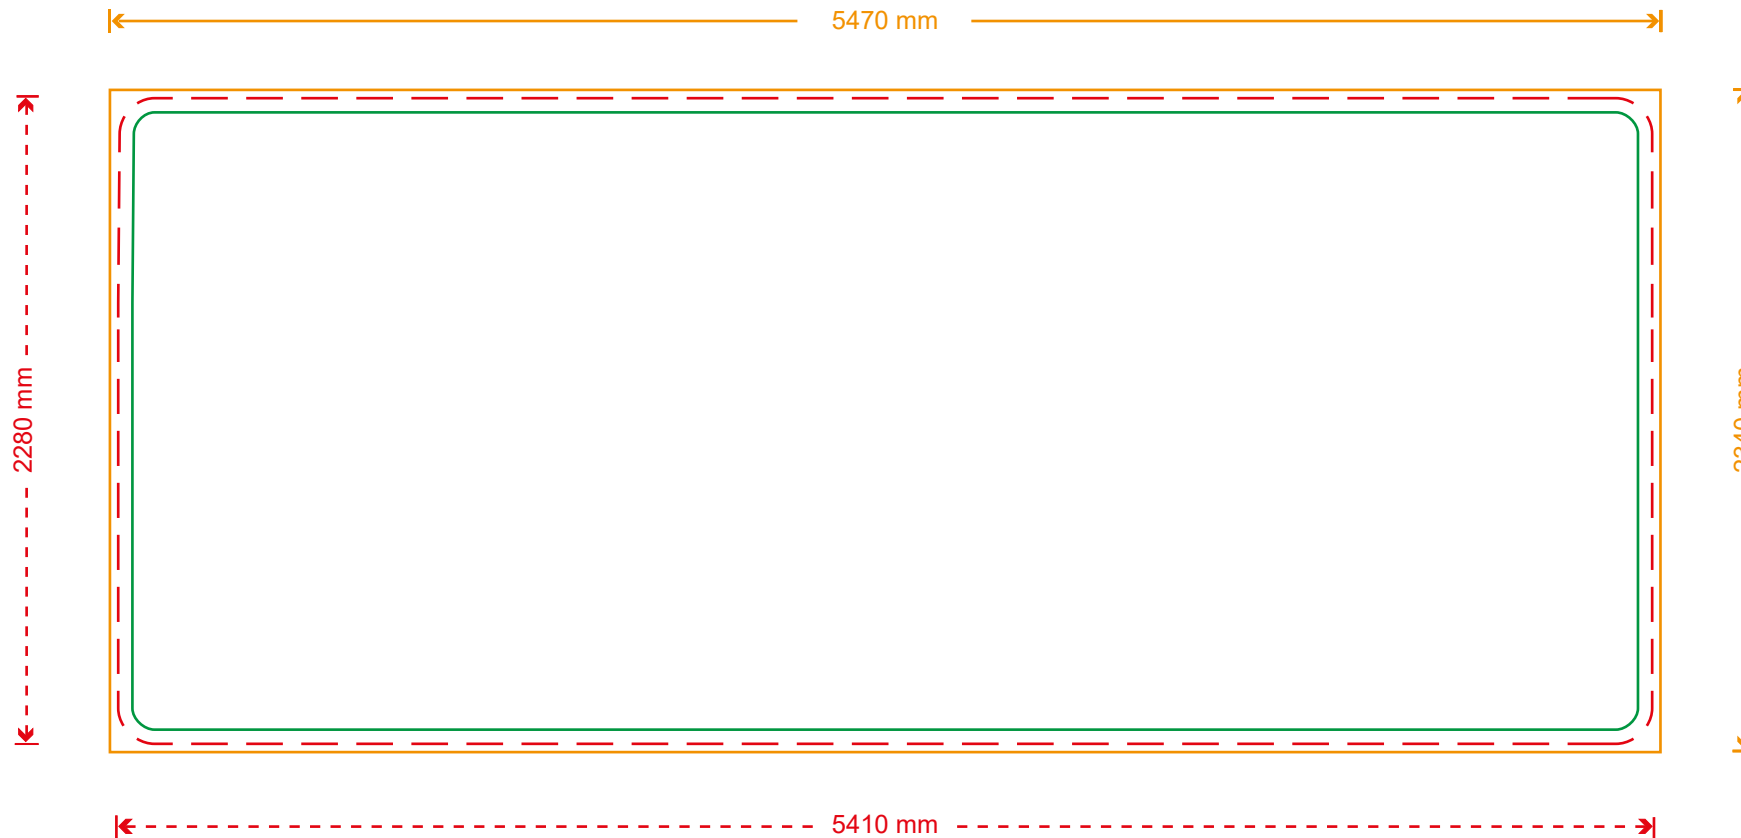

Druckformat **Messetheke Zipp XL**

Maße: 468 x 105 cm

-  gut lesbare Druckfläche
-  Saum
-  Druckformat
-  Faltnie

Druckformat **Messedisplay Curved M**

Vorderseite: 328 x 234cm

-  gut lesbare Druckfläche
-  Saum
-  Druckformat

Druckformat **Messedisplay Curved M**

Rückseite: 328 x 234cm

-  gut lesbare Druckfläche
-  Saum
-  Druckformat

Druckformat **Messedisplay Curved L**

Vorderseite: 443 x 234 cm

-  gut lesbare Druckfläche
-  Saum
-  Druckformat

Druckformat **Messedisplay Curved L**

Rückeite: 443 x 234 cm

-  gut lesbare Druckfläche
-  Saum
-  Druckformat

Druckformat **Messedisplay Curved XL**

Vorderseite: 547 x 234 cm

-  gut lesbare Druckfläche
-  Saum
-  Druckformat

Druckformat **Messedisplay Curved XL**

Rückseite: 547 x 234 cm

-  gut lesbare Druckfläche
-  Saum
-  Druckformat