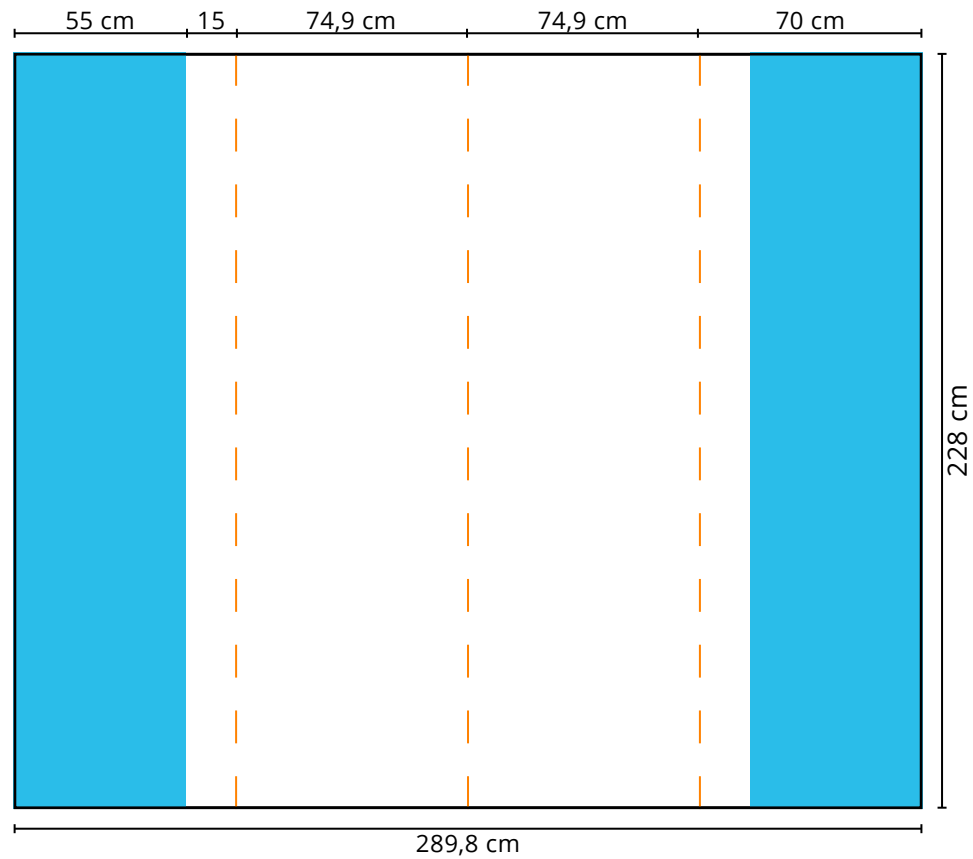

Druckformat **Messewand Gerade 1x3**

Maße: 214,9 x 228 cm

-  gut lesbare Druckfläche
-  Frontal nicht sichtbare Druckfläche
-  Schnittkante

Zu beachten:

Bitte platzieren Sie keine Logos, Schriftzüge oder andere wichtigen Objekte in den blau markierten Bereichen, da sie frontal nicht sichtbar sind.

Druckformat **Messewand Gerade 2x3**

Maße: 289,8 x 228 cm

-  gut lesbare Druckfläche
-  Frontal nicht sichtbare Druckfläche
-  Schnittkante

Zu beachten:

Bitte platzieren Sie keine Logos, Schriftzüge oder andere wichtigen Objekte in den blau markierten Bereichen, da sie frontal nicht sichtbar sind.

Druckformat **Messewand Gerade 3x3**

Maße: 364,7 x 228 cm

-  gut lesbare Druckfläche
-  Frontal nicht sichtbare Druckfläche
-  Schnittkante

Zu beachten:

Bitte platzieren Sie keine Logos, Schriftzüge oder andere wichtigen Objekte in den blau markierten Bereichen, da sie frontal nicht sichtbar sind.

Druckformat **Messewand Gerade 5x3**

Maße: 514,5 x 228 cm

-  gut lesbare Druckfläche
-  Frontal nicht sichtbare Druckfläche
-  Schnittkante

Zu beachten:

Bitte platzieren Sie keine Logos, Schriftzüge oder andere wichtigen Objekte in den blau markierten Bereichen, da sie frontal nicht sichtbar sind.