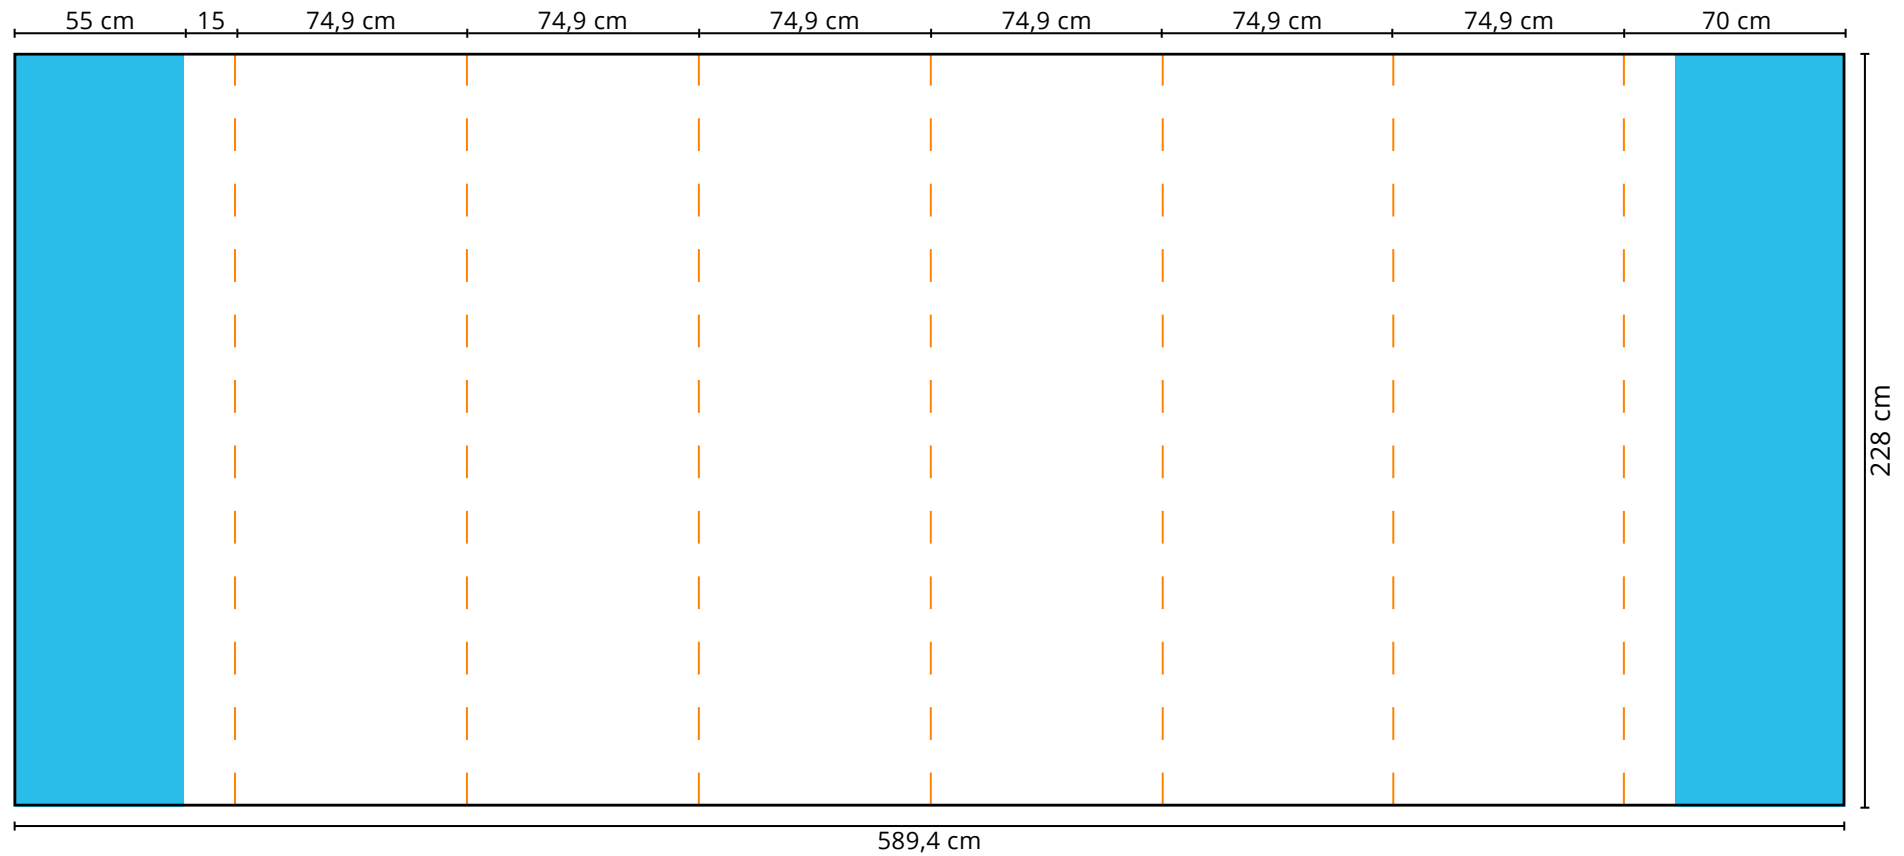

Druckformat **Messewand Gerade 2x3**

Maße: 289,8 x 228 cm

-  gut lesbare Druckfläche
-  Frontal nicht sichtbare Druckfläche
-  Schnittkante

Zu beachten:

Bitte platzieren Sie keine Logos, Schriftzüge oder andere wichtigen Objekte in den blau markierten Bereichen, da sie frontal nicht sichtbar sind.

Druckformat **Messewand Gerade 4x3**

Maße: 439,6 x 228 cm

-  gut lesbare Druckfläche
-  Frontal nicht sichtbare Druckfläche
-  Schnittkante

Zu beachten:

Bitte platzieren Sie keine Logos, Schriftzüge oder andere wichtigen Objekte in den blau markierten Bereichen, da sie frontal nicht sichtbar sind.

Druckformat **Messewand Gerade 5x3**

Maße: 514,5 x 228 cm

-  gut lesbare Druckfläche
-  Frontal nicht sichtbare Druckfläche
-  Schnittkante

Zu beachten:

Bitte platzieren Sie keine Logos, Schriftzüge oder andere wichtigen Objekte in den blau markierten Bereichen, da sie frontal nicht sichtbar sind.

Druckformat **Messewand Gerade 6x3**

Maße: 589,4 x 228 cm

-  gut lesbare Druckfläche
-  Frontal nicht sichtbare Druckfläche
-  Schnittkante

Zu beachten:

Bitte platzieren Sie keine Logos, Schriftzüge oder andere wichtigen Objekte in den blau markierten Bereichen, da sie frontal nicht sichtbar sind.