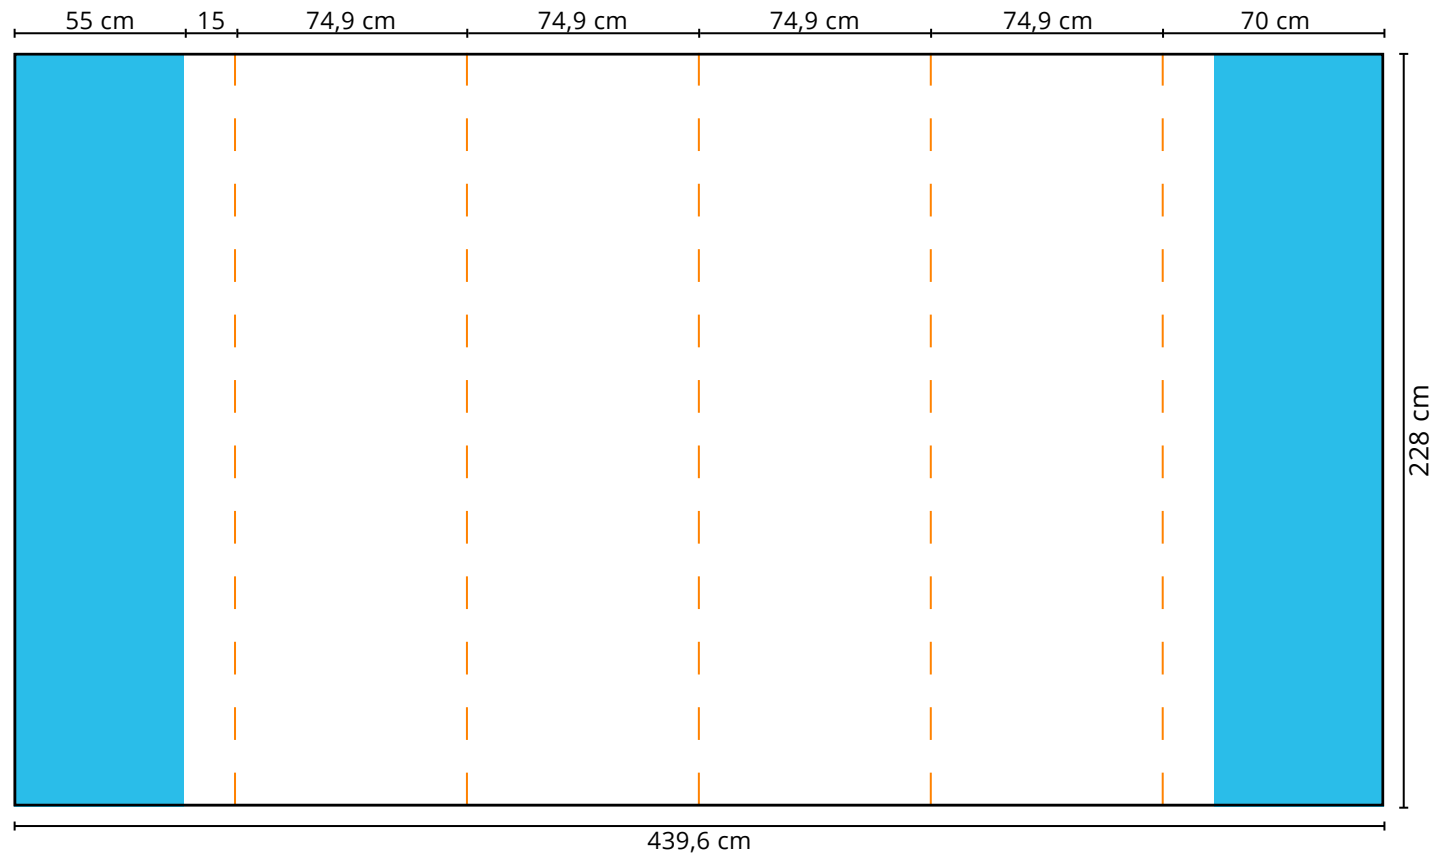

Druckformat **Messewand Gerade 2x3**

Maße: 289,8 x 228 cm

-  gut lesbare Druckfläche
-  Frontal nicht sichtbare Druckfläche
-  Schnittkante

Zu beachten:

Bitte platzieren Sie keine Logos, Schriftzüge oder andere wichtigen Objekte in den blau markierten Bereichen, da sie frontal nicht sichtbar sind.

Druckformat **Messewand Gerade 3x3**

Maße: 364,7 x 228 cm

-  gut lesbare Druckfläche
-  Frontal nicht sichtbare Druckfläche
-  Schnittkante

Zu beachten:

Bitte platzieren Sie keine Logos, Schriftzüge oder andere wichtigen Objekte in den blau markierten Bereichen, da sie frontal nicht sichtbar sind.

Druckformat **Messewand Gerade 4x3**

Maße: 439,6 x 228 cm

-  gut lesbare Druckfläche
-  Frontal nicht sichtbare Druckfläche
-  Schnittkante

Zu beachten:

Bitte platzieren Sie keine Logos, Schriftzüge oder andere wichtigen Objekte in den blau markierten Bereichen, da sie frontal nicht sichtbar sind.

Druckformat **Messewand Gerade 5x3**

Maße: 514,5 x 228 cm

-  gut lesbare Druckfläche
-  Frontal nicht sichtbare Druckfläche
-  Schnittkante

Zu beachten:

Bitte platzieren Sie keine Logos, Schriftzüge oder andere wichtigen Objekte in den blau markierten Bereichen, da sie frontal nicht sichtbar sind.