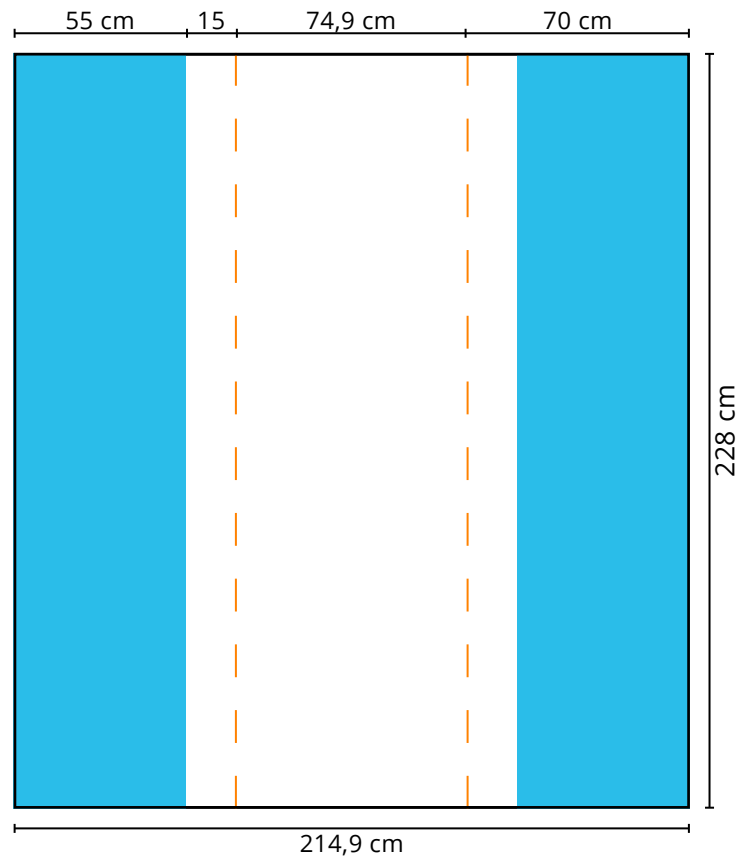

Druckformat **Messewand Gerade 1x3**

Maße: 214,9 x 228 cm

-  gut lesbare Druckfläche
-  Frontal nicht sichtbare Druckfläche
-  Schnittkante

Zu beachten:

Bitte platzieren Sie keine Logos, Schriftzüge oder andere wichtigen Objekte in den blau markierten Bereichen, da sie frontal nicht sichtbar sind.

Druckformat **Messewand Gerade 2x3**

Maße: 289,8 x 228 cm

-  gut lesbare Druckfläche
-  Frontal nicht sichtbare Druckfläche
-  Schnittkante

Zu beachten:

Bitte platzieren Sie keine Logos, Schriftzüge oder andere wichtigen Objekte in den blau markierten Bereichen, da sie frontal nicht sichtbar sind.

Druckformat **Messewand Gerade 3x3**

Maße: 364,7 x 228 cm

-  gut lesbare Druckfläche
-  Frontal nicht sichtbare Druckfläche
-  Schnittkante

Zu beachten:

Bitte platzieren Sie keine Logos, Schriftzüge oder andere wichtigen Objekte in den blau markierten Bereichen, da sie frontal nicht sichtbar sind.

Druckformat **Messewand Gerade 5x3**

Maße: 514,5 x 228 cm

-  gut lesbare Druckfläche
-  Frontal nicht sichtbare Druckfläche
-  Schnittkante

Zu beachten:

Bitte platzieren Sie keine Logos, Schriftzüge oder andere wichtigen Objekte in den blau markierten Bereichen, da sie frontal nicht sichtbar sind.