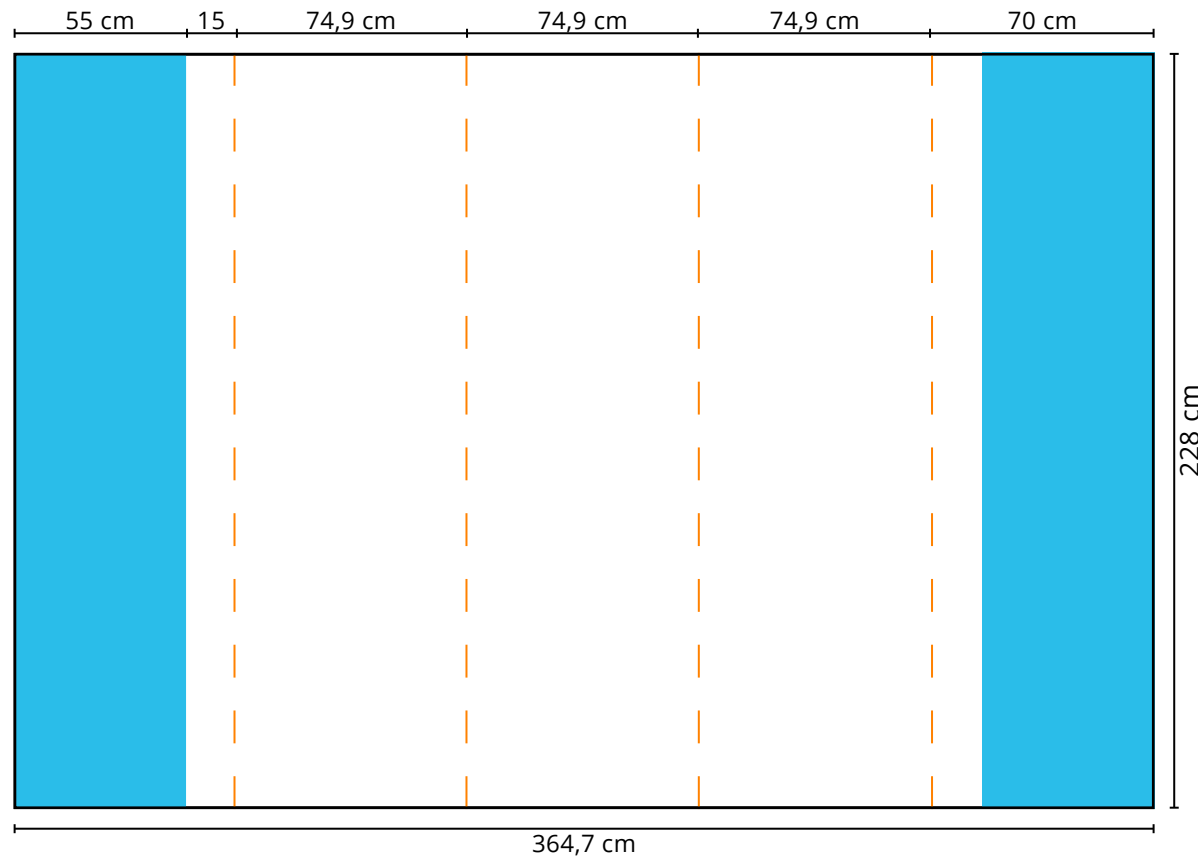

Druckformat **Messewand Gerade 1x3**

Maße: 214,9 x 228 cm

-  gut lesbare Druckfläche
-  Frontal nicht sichtbare Druckfläche
-  Schnittkante

Zu beachten:

Bitte platzieren Sie keine Logos, Schriftzüge oder andere wichtigen Objekte in den blau markierten Bereichen, da sie frontal nicht sichtbar sind.

Druckformat **Messewand Gerade 2x3**

Maße: 289,8 x 228 cm

-  gut lesbare Druckfläche
-  Frontal nicht sichtbare Druckfläche
-  Schnittkante

Zu beachten:

Bitte platzieren Sie keine Logos, Schriftzüge oder andere wichtigen Objekte in den blau markierten Bereichen, da sie frontal nicht sichtbar sind.

Druckformat **Messewand Gerade 3x3**

Maße: 364,7 x 228 cm

-  gut lesbare Druckfläche
-  Frontal nicht sichtbare Druckfläche
-  Schnittkante

Zu beachten:

Bitte platzieren Sie keine Logos, Schriftzüge oder andere wichtigen Objekte in den blau markierten Bereichen, da sie frontal nicht sichtbar sind.

Druckformat **Messewand Gerade 5x3**

Maße: 514,5 x 228 cm

-  gut lesbare Druckfläche
-  Frontal nicht sichtbare Druckfläche
-  Schnittkante

Zu beachten:

Bitte platzieren Sie keine Logos, Schriftzüge oder andere wichtigen Objekte in den blau markierten Bereichen, da sie frontal nicht sichtbar sind.