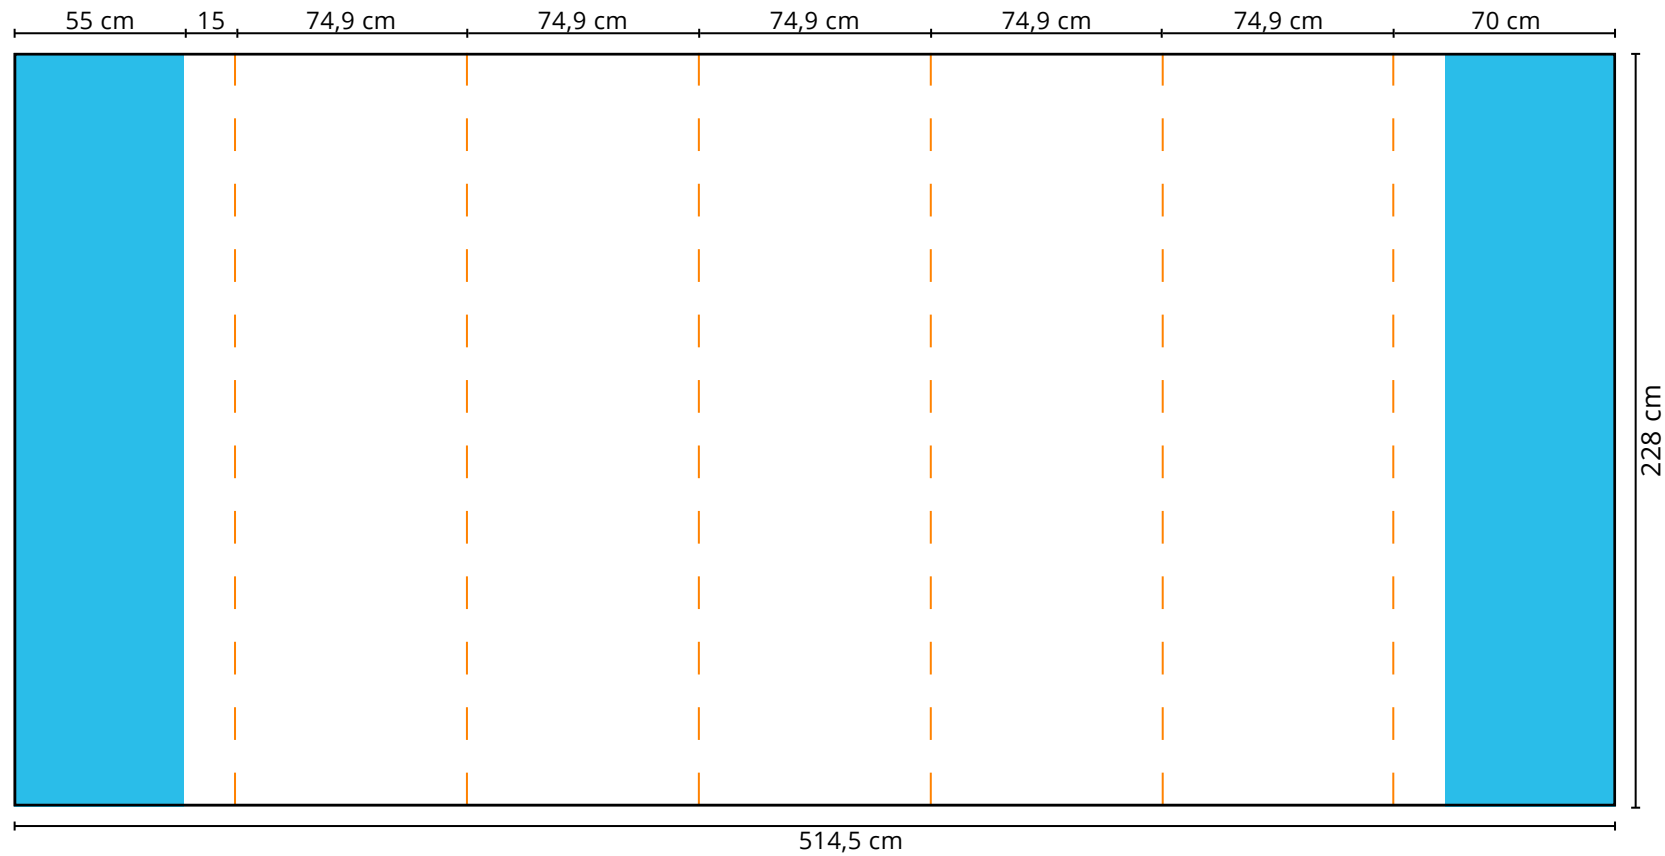

Druckformat **Messewand Gerade 2x3**

Maße: 289,8 x 228 cm

-  gut lesbare Druckfläche
-  Frontal nicht sichtbare Druckfläche
-  Schnittkante

Zu beachten:

Bitte platzieren Sie keine Logos, Schriftzüge oder andere wichtigen Objekte in den blau markierten Bereichen, da sie frontal nicht sichtbar sind.

Druckformat **Messewand Gerade 3x3**

Maße: 364,7 x 228 cm

-  gut lesbare Druckfläche
-  Frontal nicht sichtbare Druckfläche
-  Schnittkante

Zu beachten:

Bitte platzieren Sie keine Logos, Schriftzüge oder andere wichtigen Objekte in den blau markierten Bereichen, da sie frontal nicht sichtbar sind.

Druckformat **Messewand Gerade 4x3**

Maße: 439,6 x 228 cm

-  gut lesbare Druckfläche
-  Frontal nicht sichtbare Druckfläche
-  Schnittkante

Zu beachten:

Bitte platzieren Sie keine Logos, Schriftzüge oder andere wichtigen Objekte in den blau markierten Bereichen, da sie frontal nicht sichtbar sind.

Druckformat **Messewand Gerade 5x3**

Maße: 514,5 x 228 cm

-  gut lesbare Druckfläche
-  Frontal nicht sichtbare Druckfläche
-  Schnittkante

Zu beachten:

Bitte platzieren Sie keine Logos, Schriftzüge oder andere wichtigen Objekte in den blau markierten Bereichen, da sie frontal nicht sichtbar sind.