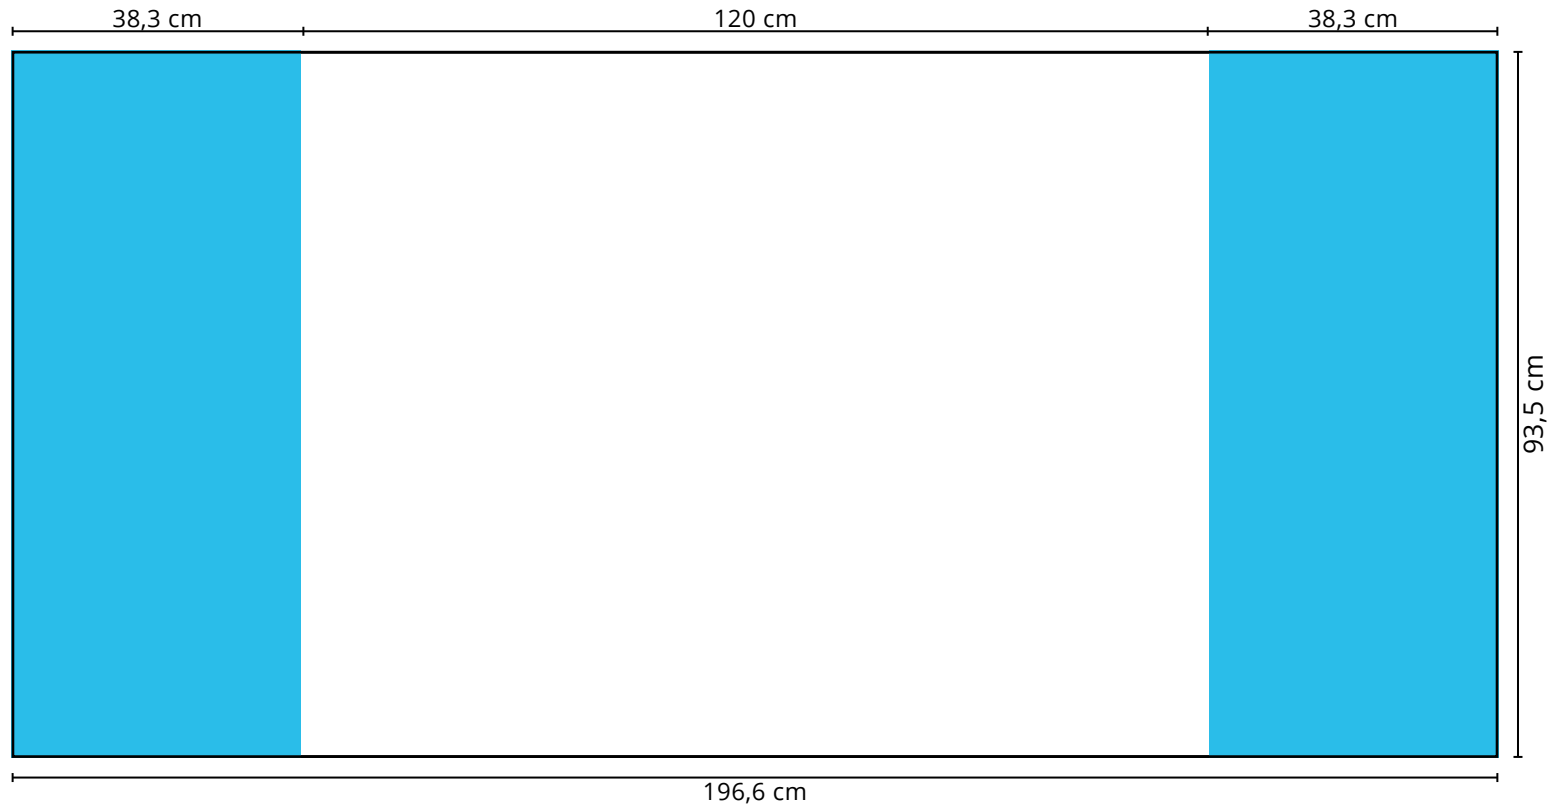

Druckformat **Messewand Gerade 5x3**

Maße: 514,5 x 228 cm

-  gut lesbare Druckfläche
-  Frontal nicht sichtbare Druckfläche
-  Schnittkante

Zu beachten:

Bitte platzieren Sie keine Logos, Schriftzüge oder andere wichtigen Objekte in den blau markierten Bereichen, da sie frontal nicht sichtbar sind.

Druckformat **Messewand Gerade 6x3**

Maße: 589,4 x 228 cm

-  gut lesbare Druckfläche
-  Frontal nicht sichtbare Druckfläche
-  Schnittkante

Zu beachten:

Bitte platzieren Sie keine Logos, Schriftzüge oder andere wichtigen Objekte in den blau markierten Bereichen, da sie frontal nicht sichtbar sind.

Druckformat **Messtheke Premium**

Maße: 243 x 88 cm

 gut lesbare Druckfläche

 Rundung, Rückseite

Zu beachten:

Bitte platzieren Sie keine Logos, Schriftzüge oder andere wichtigen Objekte in den blau markierten Bereichen, da die Druckbahn hier nach hinten gebogen wird.

Druckformat **Messtheke Black**

Maße: 196,6 x 93,5 cm

 gut lesbare Druckfläche

 Rundung, Rückseite

Zu beachten:

Bitte platzieren Sie keine Logos, Schriftzüge oder andere wichtigen Objekte in den blau markierten Bereichen, da die Druckbahn hier nach hinten gebogen wird.