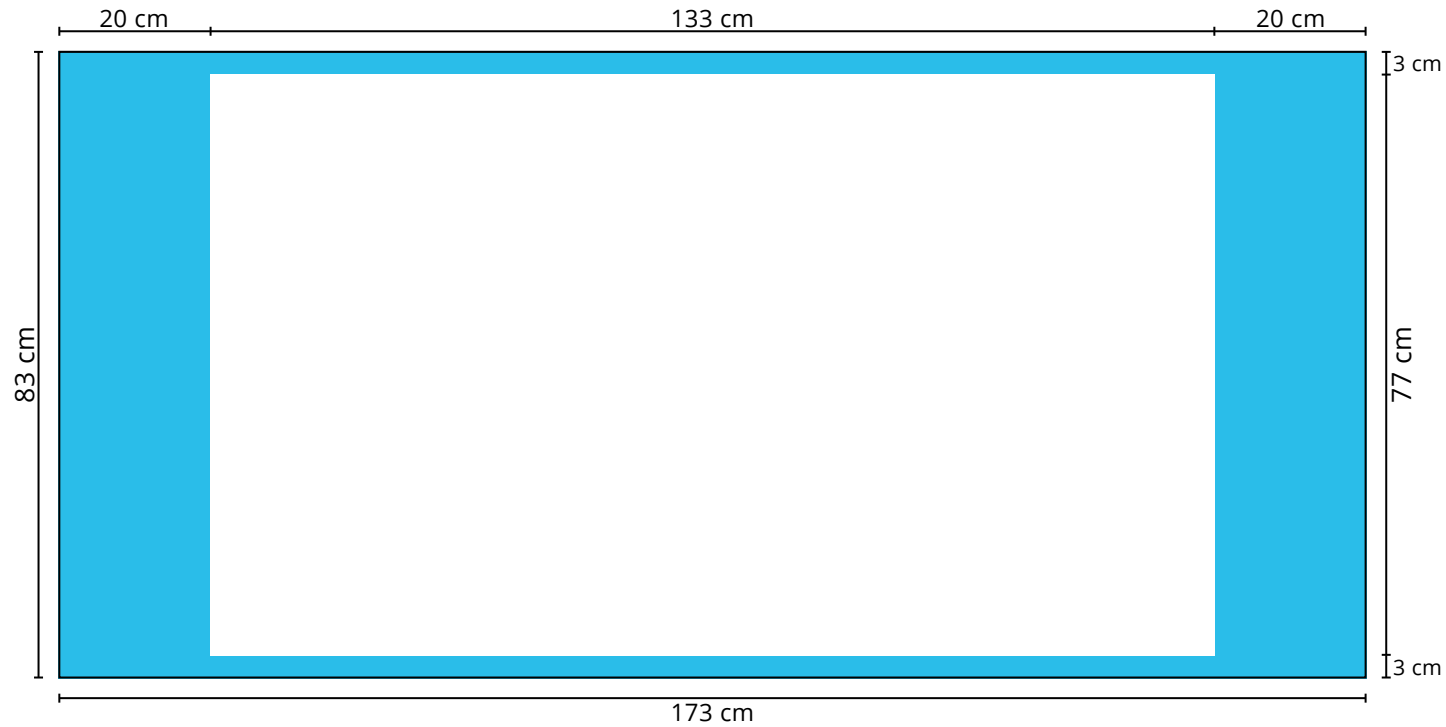

Druckformat **Messewand Gerade 5x3**

Maße: 514,5 x 228 cm

-  gut lesbare Druckfläche
-  Frontal nicht sichtbare Druckfläche
-  Schnittkante

Zu beachten:

Bitte platzieren Sie keine Logos, Schriftzüge oder andere wichtigen Objekte in den blau markierten Bereichen, da sie frontal nicht sichtbar sind.

Druckformat **Messtheke Premium**

Maße: 243 x 88 cm

 gut lesbare Druckfläche

 Rundung, Rückseite

Zu beachten:

Bitte platzieren Sie keine Logos, Schriftzüge oder andere wichtigen Objekte in den blau markierten Bereichen, da die Druckbahn hier nach hinten gebogen wird.

Druckformat **Messtheke Black**

Maße: 196,6 x 93,5 cm

 gut lesbare Druckfläche

 Rundung, Rückseite

Zu beachten:

Bitte platzieren Sie keine Logos, Schriftzüge oder andere wichtigen Objekte in den blau markierten Bereichen, da die Druckbahn hier nach hinten gebogen wird.

Druckformat **Messtheke Expo Plus**

Maße: 173 x 83 cm

 gut lesbare Druckfläche

 nach hinten gebogene oder verdeckte Druckfläche

Zu beachten:

Bitte platzieren Sie keine Logos, Schriftzüge oder andere wichtigen Objekte im blau markierten Bereich, da die Druckbahn an an dieser Stelle nach hinten gebogen oder anderweitig verdeckt wird.