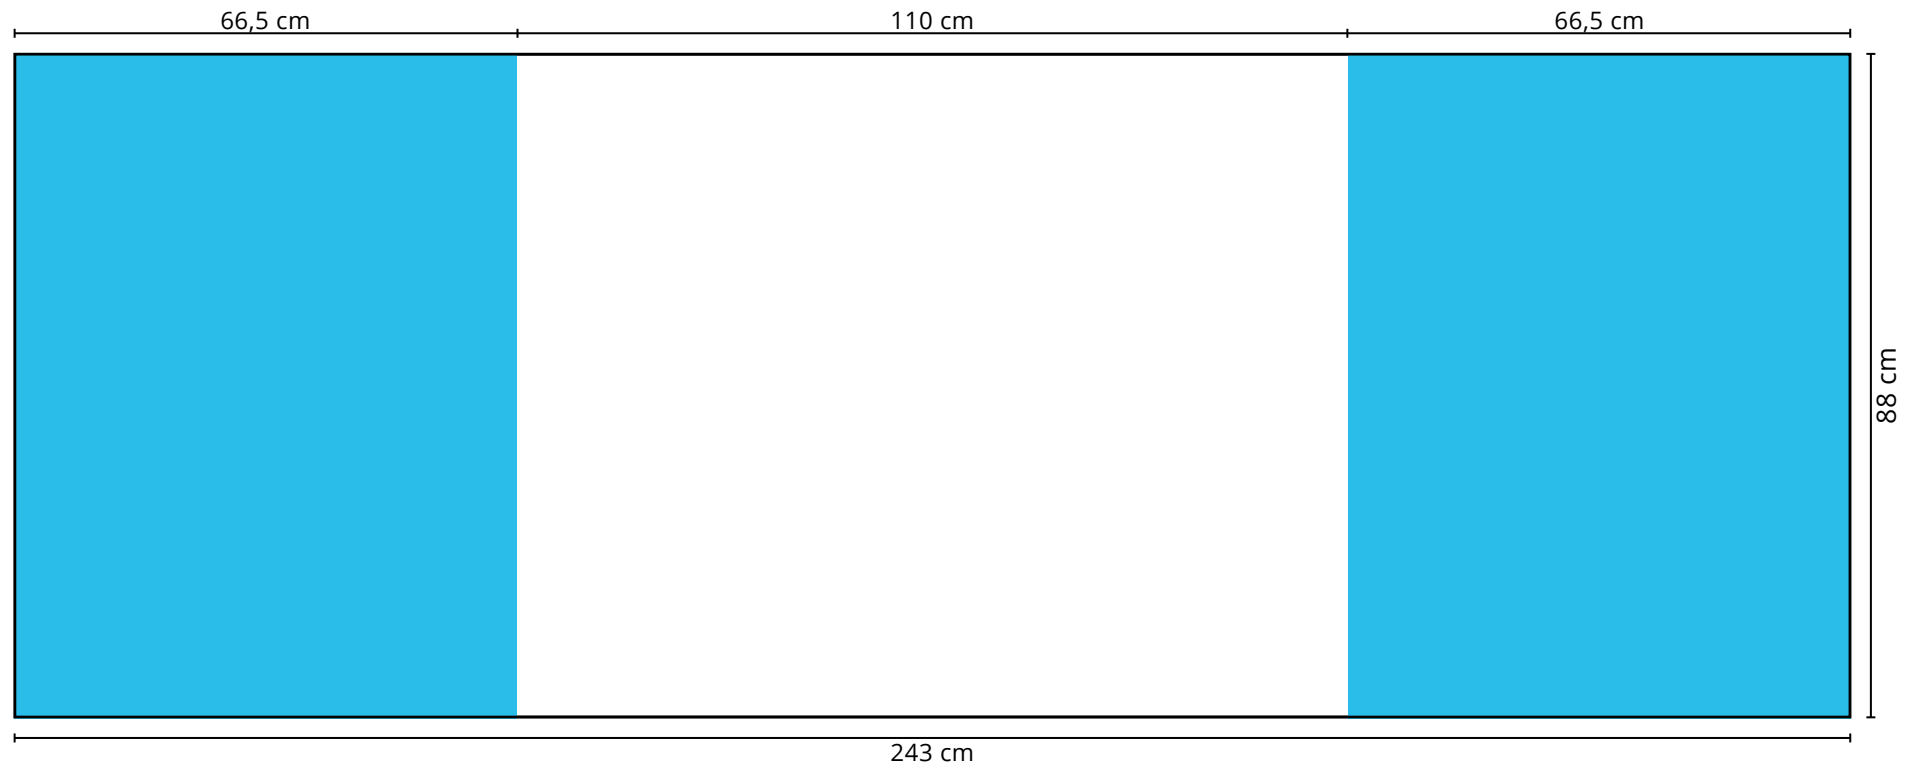

Druckformat **Messewand Gerade 5x3**

Maße: 514,5 x 228 cm

-  gut lesbare Druckfläche
-  Frontal nicht sichtbare Druckfläche
-  Schnittkante

Zu beachten:

Bitte platzieren Sie keine Logos, Schriftzüge oder andere wichtigen Objekte in den blau markierten Bereichen, da sie frontal nicht sichtbar sind.

Druckformat **Messewand Gerade 6x3**

Maße: 589,4 x 228 cm

-  gut lesbare Druckfläche
-  Frontal nicht sichtbare Druckfläche
-  Schnittkante

Zu beachten:

Bitte platzieren Sie keine Logos, Schriftzüge oder andere wichtigen Objekte in den blau markierten Bereichen, da sie frontal nicht sichtbar sind.

Druckformat **Messtheke Basic**

Maße: 169 x 80 cm

 gut lesbare Druckfläche

 Frontal nicht sichtbare
Druckfläche

Zu beachten:

Bitte platzieren Sie keine Logos, Schriftzüge oder andere wichtigen Objekte in den blau markierten Bereichen, da diese frontal nicht sichtbar sind.

Druckformat **Messtheke Premium**

Maße: 243 x 88 cm

 gut lesbare Druckfläche

 Rundung, Rückseite

Zu beachten:

Bitte platzieren Sie keine Logos, Schriftzüge oder andere wichtigen Objekte in den blau markierten Bereichen, da die Druckbahn hier nach hinten gebogen wird.