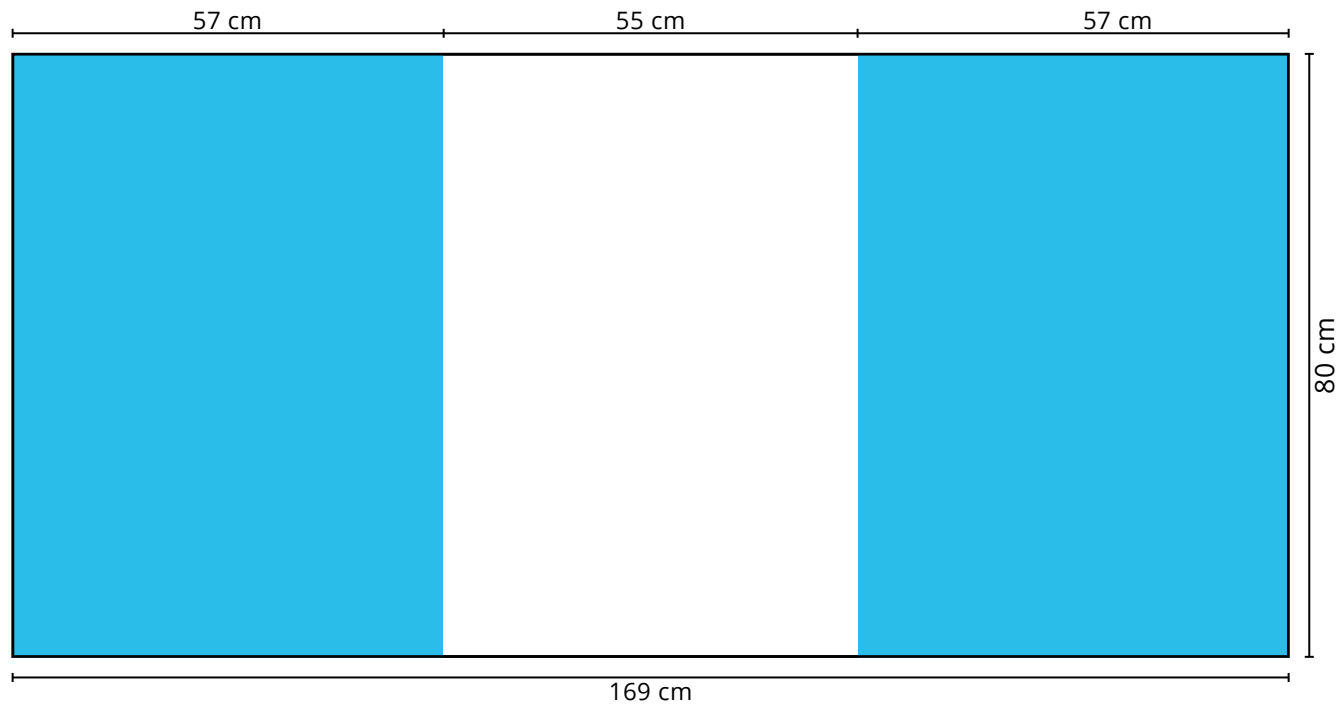

Druckformat **Messewand Gerade 4x3**

Maße: 439,6 x 228 cm

-  gut lesbare Druckfläche
-  Frontal nicht sichtbare Druckfläche
-  Schnittkante

Zu beachten:

Bitte platzieren Sie keine Logos, Schriftzüge oder andere wichtigen Objekte in den blau markierten Bereichen, da sie frontal nicht sichtbar sind.

Druckformat **Messewand Gerade 5x3**

Maße: 514,5 x 228 cm

-  gut lesbare Druckfläche
-  Frontal nicht sichtbare Druckfläche
-  Schnittkante

Zu beachten:

Bitte platzieren Sie keine Logos, Schriftzüge oder andere wichtigen Objekte in den blau markierten Bereichen, da sie frontal nicht sichtbar sind.

Druckformat **Messewand Gerade 6x3**

Maße: 589,4 x 228 cm

-  gut lesbare Druckfläche
-  Frontal nicht sichtbare Druckfläche
-  Schnittkante

Zu beachten:

Bitte platzieren Sie keine Logos, Schriftzüge oder andere wichtigen Objekte in den blau markierten Bereichen, da sie frontal nicht sichtbar sind.

Druckformat **Messtheke Basic**

Maße: 169 x 80 cm

 gut lesbare Druckfläche

 Frontal nicht sichtbare
Druckfläche

Zu beachten:

Bitte platzieren Sie keine Logos, Schriftzüge oder andere wichtigen Objekte in den blau markierten Bereichen, da diese frontal nicht sichtbar sind.