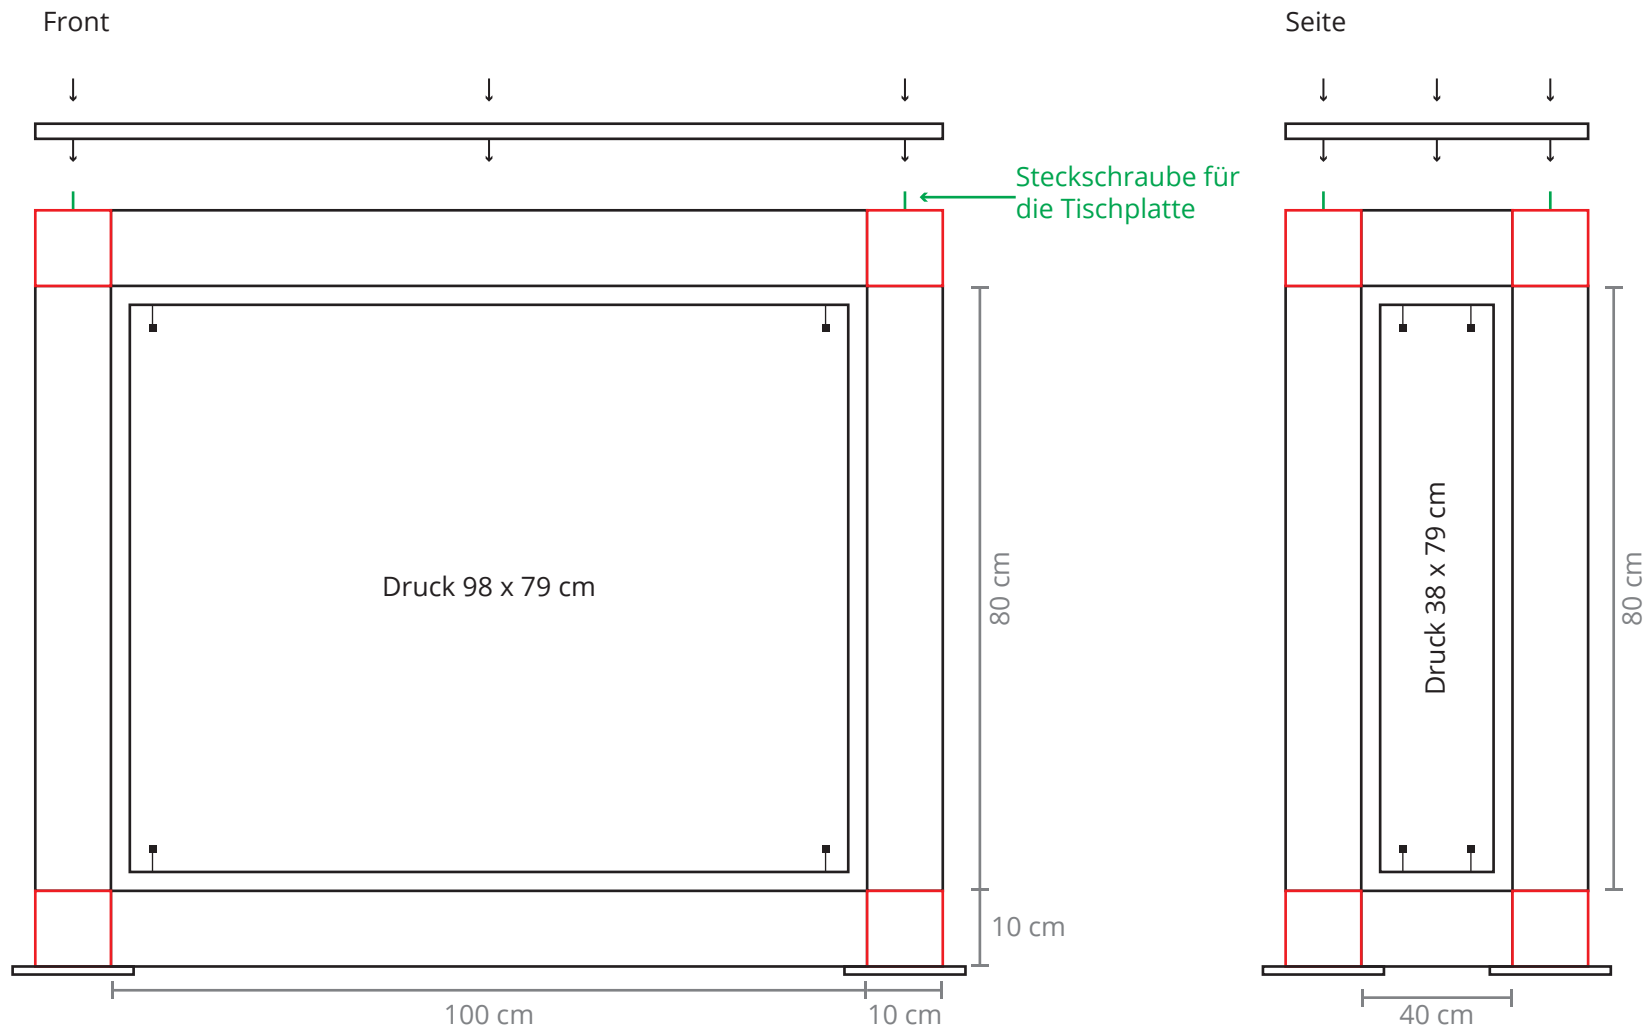

## Messetheke Traverse

### Zubehör:

- 1 x Druck 98 cm x 79 cm
- 2 x Druck 38 cm x 79 cm
- 3 x Traversenmodul 100 cm
- 4 x Traversenmodul 80 cm
- 4 x Traversenmodul 40 cm
- 8 x Cube 10 cm x 10 cm
- 4 x Fuß 16 x 16 cm
- 12 x Federclips
- 4 x Steckschrauben für Tischplatte
- 1 x Tischplatte 120 x 40 cm